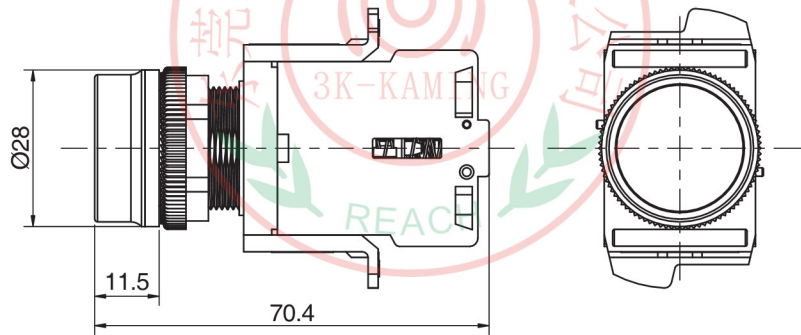

Ø22按钮开关 / Ø22 Pushbutton switches

名称/外观 Product appearance	操作类别 Operation	触点 Contact	产品型号 Model	颜色 Color
圆形实面/ Flat Round 	自复/Momentary	1NO	SS22-21S10	K 黑色 / Black G 绿色 / Green R 红色 / Red B 蓝色 / Blue W 白色 / White Y 黄色 / Yellow
		1NC	SS22-21S01	
		2NO	SS22-21S20	
		2NC	SS22-21S02	
		1NO+1NC	SS22-31S11	
	自锁/Maintained	1NO	SS22-31S10	
		1NC	SS22-31S01	
		2NO	SS22-31S20	
		2NC	SS22-31S02	
		1NO+1NC	SS22-31S11	
平面不带灯/ Flush without LED 	自复/Momentary	1NO	SS22-2110	
		1NC	SS22-2101	
		2NO	SS22-2120	
		2NC	SS22-2102	
		1NO+1NC	SS22-3111	
	自锁/Maintained	1NO	SS22-3110	
		1NC	SS22-3101	
		2NO	SS22-3120	
		2NC	SS22-3102	
		1NO+1NC	SS22-3111	

圆形实面

平面不带灯