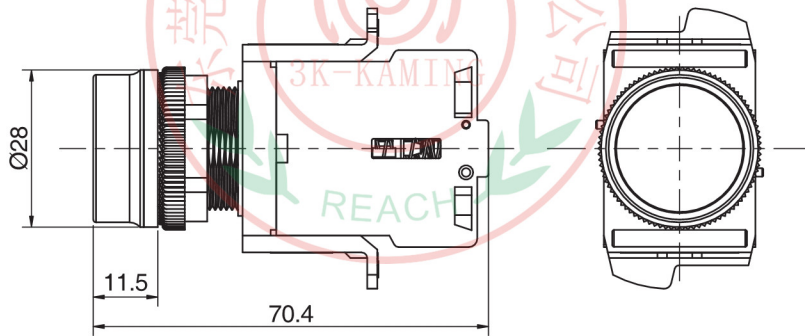

Ø22按钮开关 / Ø22 Pushbutton switches

名称/外观 Product appearance	操作类别 Operation	触点 Contact	产品型号 Model	颜色 Color
圆形实面/ Flat Round 	自复/Momentary	1NO	<b>SS22-21S10</b>	<b>K</b> 黑色 / Black <b>G</b> 绿色 / Green <b>R</b> 红色 / Red <b>B</b> 蓝色 / Blue <b>W</b> 白色 / White <b>Y</b> 黄色 / Yellow
		1NC	<b>SS22-21S01</b>	
		2NO	<b>SS22-21S20</b>	
		2NC	<b>SS22-21S02</b>	
		1NO+1NC	<b>SS22-31S11</b>	
	自锁/Maintained	1NO	<b>SS22-31S10</b>	
		1NC	<b>SS22-31S01</b>	
		2NO	<b>SS22-31S20</b>	
		2NC	<b>SS22-31S02</b>	
		1NO+1NC	<b>SS22-31S11</b>	
平面不带灯/ Flush without LED 	自复/Momentary	1NO	<b>SS22-2110</b>	
		1NC	<b>SS22-2101</b>	
		2NO	<b>SS22-2120</b>	
		2NC	<b>SS22-2102</b>	
		1NO+1NC	<b>SS22-3111</b>	
	自锁/Maintained	1NO	<b>SS22-3110</b>	
		1NC	<b>SS22-3101</b>	
		2NO	<b>SS22-3120</b>	
		2NC	<b>SS22-3102</b>	
		1NO+1NC	<b>SS22-3111</b>	

圆形实面

平面不带灯