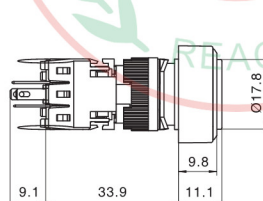

M16系列按钮开关 / M16 Push button series

名称/外观 Product appearance	操作类别 Operation	带灯形式 Illuminated type	触点 Contact	产品型号 Model	色环颜色 Ring Color	灯罩颜色 Top Color	额定电压 Rated Voltage
圆形 / Round 	自复 Momentary	不带灯 Without LED	单刀/SPDT	M16-211 ■□●	请用下列颜色编码 替换型号中的"■" R 红色/Red G 绿色/Green Y 黄色/Yellow W 白色/White B 蓝色/Blue	请用下列颜色编码 替换型号中的"□" R 红色/Red G 绿色/Green Y 黄色/Yellow W 白色/White B 蓝色/Blue	请用下列颜色编码 替换型号中的"●" D:24VDC E:12VDC F:6.3VDC A1:110VAC A2:220VAC
			双刀/DPDT	M16-212 ■□●			
			三刀/TPDT	M16-213 ■□●			
		带灯 With LED	单刀/SPDT	M16-271 ■□●			
			双刀/DPDT	M16-272 ■□●			
			三刀/TPDT	M16-273 ■□●			
	自锁 Maintained	不带灯 Without LED	单刀/SPDT	M16-311 ■□●			
			双刀/DPDT	M16-312 ■□●			
			三刀/TPDT	M16-313 ■□●			
		带灯 With LED	单刀/SPDT	M16-371 ■□●			
			双刀/DPDT	M16-372 ■□●			
			三刀/TPDT	M16-373 ■□●			
方形 / Square 	自复 Momentary	不带灯 Without LED	单刀/SPDT	M16-221 ■□●	请用下列颜色编码 替换型号中的"■" R 红色/Red G 绿色/Green Y 黄色/Yellow W 白色/White B 蓝色/Blue	请用下列颜色编码 替换型号中的"□" R 红色/Red G 绿色/Green Y 黄色/Yellow W 白色/White B 蓝色/Blue	请用下列颜色编码 替换型号中的"●" D:24VDC E:12VDC F:6.3VDC A1:110VAC A2:220VAC
			双刀/DPDT	M16-222 ■□●			
			三刀/TPDT	M16-223 ■□●			
		带灯 With LED	单刀/SPDT	M16-281 ■□●			
			双刀/DPDT	M16-282 ■□●			
			三刀/TPDT	M16-283 ■□●			
	自锁 Maintained	不带灯 Without LED	单刀/SPDT	M16-321 ■□●			
			双刀/DPDT	M16-322 ■□●			
			三刀/TPDT	M16-323 ■□●			
		带灯 With LED	单刀/SPDT	M16-381 ■□●			
			双刀/DPDT	M16-382 ■□●			
			三刀/TPDT	M16-383 ■□●			

圆形钮

单刀/1Pole  
双刀/2Pole

方形钮

单刀/1Pole  
双刀/2Pole

□ 安装尺寸图 / Installation size

□ 灯珠电路图/ Contacts Circuit

适用于交直流12VDC, 24VDC, 110VAC, 220VAC系列  
for 12VDC, 24VDC, 110VAC, 220VAC