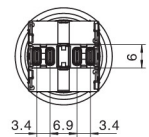

圆形钮

单刀/1Pole  
双刀/2Pole

方形钮

单刀/1Pole  
双刀/2Pole

□ 安装尺寸图 / Installation size

□ 灯珠电路图/ Contacts Circuit

适用于交直流12VDC, 24VDC, 110VAC, 220VAC系列  
for 12VDC, 24VDC, 110VAC, 220VAC