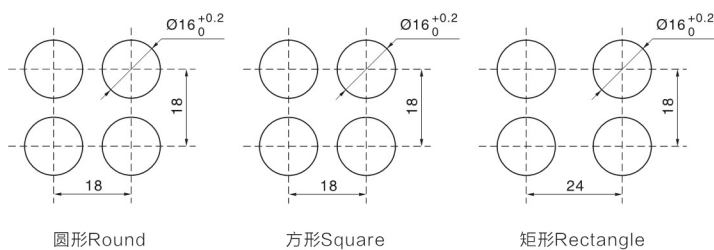

圆形钮

单刀/1Pole  
双刀/2Pole

方形钮

单刀/1Pole  
双刀/2Pole

□ 安装尺寸图 / Installation size

□ 灯珠电路图/ Contacts Circuit

适用于交直流12VDC, 24VDC, 110VAC, 220VAC系列  
for 12VDC, 24VDC, 110VAC, 220VAC