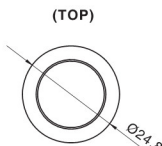

M16系列按钮开关 / M16 Push button series

名称/外观 Product appearance	操作类别 Operation	带灯形式 Illuminated type	触点 Contact	产品型号 Model	色环颜色 Ring Color	灯罩颜色 Top Color	额定电压 Rated Voltage
圆形 / Round 	自复 Momentary	不带灯 Without LED	单刀/SPDT	M16-211 ■□●	请用下列颜色编码 替换型号中的"■" R 红色/Red G 绿色/Green Y 黄色/Yellow W 白色/White B 蓝色/Blue	请用下列颜色编码 替换型号中的"□" R 红色/Red G 绿色/Green Y 黄色/Yellow W 白色/White B 蓝色/Blue	请用下列颜色编码 替换型号中的"●" D:24VDC E:12VDC F:6.3VDC A1:110VAC A2:220VAC
			双刀/DPDT	M16-212 ■□●			
			三刀/TPDT	M16-213 ■□●			
		带灯 With LED	单刀/SPDT	M16-271 ■□●			
			双刀/DPDT	M16-272 ■□●			
			三刀/TPDT	M16-273 ■□●			
	自锁 Maintained	不带灯 Without LED	单刀/SPDT	M16-311 ■□●			
			双刀/DPDT	M16-312 ■□●			
			三刀/TPDT	M16-313 ■□●			
		带灯 With LED	单刀/SPDT	M16-371 ■□●			
			双刀/DPDT	M16-372 ■□●			
			三刀/TPDT	M16-373 ■□●			
方形 / Square 	自复 Momentary	不带灯 Without LED	单刀/SPDT	M16-221 ■□●	请用下列颜色编码 替换型号中的"■" R 红色/Red G 绿色/Green Y 黄色/Yellow W 白色/White B 蓝色/Blue	请用下列颜色编码 替换型号中的"□" R 红色/Red G 绿色/Green Y 黄色/Yellow W 白色/White B 蓝色/Blue	请用下列颜色编码 替换型号中的"●" D:24VDC E:12VDC F:6.3VDC A1:110VAC A2:220VAC
			双刀/DPDT	M16-222 ■□●			
			三刀/TPDT	M16-223 ■□●			
		带灯 With LED	单刀/SPDT	M16-281 ■□●			
			双刀/DPDT	M16-282 ■□●			
			三刀/TPDT	M16-283 ■□●			
	自锁 Maintained	不带灯 Without LED	单刀/SPDT	M16-321 ■□●			
			双刀/DPDT	M16-322 ■□●			
			三刀/TPDT	M16-323 ■□●			
		带灯 With LED	单刀/SPDT	M16-381 ■□●			
			双刀/DPDT	M16-382 ■□●			
			三刀/TPDT	M16-383 ■□●			

圆形钮

单刀/1Pole  
双刀/2Pole

方形钮

单刀/1Pole  
双刀/2Pole

□ 安装尺寸图 / Installation size

□ 灯珠电路图/ Contacts Circuit

适用于交直流12VDC, 24VDC, 110VAC, 220VAC系列  
for 12VDC, 24VDC, 110VAC, 220VAC