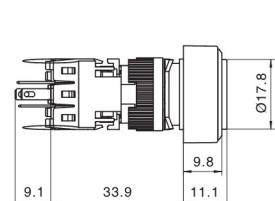

圆形钮

单刀/1Pole  
双刀/2Pole

方形钮

单刀/1Pole  
双刀/2Pole

□ 安装尺寸图 / Installation size

□ 灯珠电路图/ Contacts Circuit

适用于交直流12VDC, 24VDC, 110VAC, 220VAC系列  
for 12VDC, 24VDC, 110VAC, 220VAC