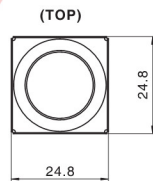

圆形钮

单刀/1Pole  
双刀/2Pole

方形钮

单刀/1Pole  
双刀/2Pole

□ 安装尺寸图 / Installation size

□ 灯珠电路图/ Contacts Circuit

适用于交直流12VDC, 24VDC, 110VAC, 220VAC系列  
for 12VDC, 24VDC, 110VAC, 220VAC