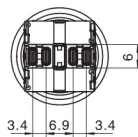

圆形钮

单刀/1Pole  
双刀/2Pole

方形钮

单刀/1Pole  
双刀/2Pole

□ 安装尺寸图 / Installation size

□ 灯珠电路图/ Contacts Circuit

适用于交直流12VDC, 24VDC, 110VAC, 220VAC系列  
for 12VDC, 24VDC, 110VAC, 220VAC