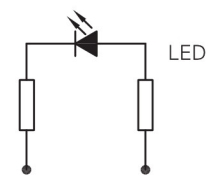

M16系列按钮开关 / M16 Push button series

名称/外观 Product appearance	操作类别 Operation	带灯形式 Illuminated type	触点 Contact	产品型号 Model	色环颜色 Ring Color	灯罩颜色 Top Color	额定电压 Rated Voltage
圆形 / Round 	自复 Momentary	不带灯 Without LED	单刀/SPDT	M16-211 ■□●	请用下列颜色编码 替换型号中的"■" R 红色/Red G 绿色/Green Y 黄色/Yellow W 白色/White B 蓝色/Blue	请用下列颜色编码 替换型号中的"□" R 红色/Red G 绿色/Green Y 黄色/Yellow W 白色/White B 蓝色/Blue	请用下列颜色编码 替换型号中的"●" D:24VDC E:12VDC F:6.3VDC A1:110VAC A2:220VAC
			双刀/DPDT	M16-212 ■□●			
			三刀/TPDT	M16-213 ■□●			
		带灯 With LED	单刀/SPDT	M16-271 ■□●			
			双刀/DPDT	M16-272 ■□●			
			三刀/TPDT	M16-273 ■□●			
	自锁 Maintained	不带灯 Without LED	单刀/SPDT	M16-311 ■□●			
			双刀/DPDT	M16-312 ■□●			
			三刀/TPDT	M16-313 ■□●			
		带灯 With LED	单刀/SPDT	M16-371 ■□●			
			双刀/DPDT	M16-372 ■□●			
			三刀/TPDT	M16-373 ■□●			
方形 / Square 	自复 Momentary	不带灯 Without LED	单刀/SPDT	M16-221 ■□●	请用下列颜色编码 替换型号中的"■" R 红色/Red G 绿色/Green Y 黄色/Yellow W 白色/White B 蓝色/Blue	请用下列颜色编码 替换型号中的"□" R 红色/Red G 绿色/Green Y 黄色/Yellow W 白色/White B 蓝色/Blue	请用下列颜色编码 替换型号中的"●" D:24VDC E:12VDC F:6.3VDC A1:110VAC A2:220VAC
			双刀/DPDT	M16-222 ■□●			
			三刀/TPDT	M16-223 ■□●			
		带灯 With LED	单刀/SPDT	M16-281 ■□●			
			双刀/DPDT	M16-282 ■□●			
			三刀/TPDT	M16-283 ■□●			
	自锁 Maintained	不带灯 Without LED	单刀/SPDT	M16-321 ■□●			
			双刀/DPDT	M16-322 ■□●			
			三刀/TPDT	M16-323 ■□●			
		带灯 With LED	单刀/SPDT	M16-381 ■□●			
			双刀/DPDT	M16-382 ■□●			
			三刀/TPDT	M16-383 ■□●			

圆形钮

单刀/1Pole  
双刀/2Pole

方形钮

单刀/1Pole  
双刀/2Pole

□ 安装尺寸图 / Installation size

□ 灯珠电路图/ Contacts Circuit

适用于交直流12VDC, 24VDC, 110VAC, 220VAC系列  
for 12VDC, 24VDC, 110VAC, 220VAC