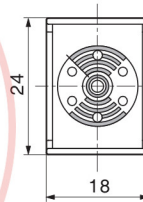

K16蜂鸣器系列 / K16 Buzzer

名称/外观 Product appearance	带灯形式 Illuminated type	产品型号 Model
圆形 / Round  	不带灯 Without LED	K16-CZ
	带灯 With LED	K16-CZL
长方形 / Rectangle  	不带灯 Without LED	K16-BZ
	带灯 With LED	K16-BZL

圆形蜂鸣器

长方形蜂鸣器

□ K16蜂鸣器安装尺寸 / K16 Buzzer Installation size

方形 Square

矩形 Rectangle

□ 接线图 / Contacts circuit