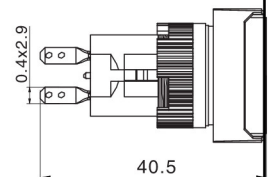

K16蜂鸣器系列 / K16 Buzzer

名称/外观 Product appearance	带灯形式 Illuminated type	产品型号 Model
圆形 / Round  	不带灯 Without LED	K16-CZ
	带灯 With LED	K16-CZL
长方形 / Rectangle  	不带灯 Without LED	K16-BZ
	带灯 With LED	K16-BZL

圆形蜂鸣器

长方形蜂鸣器

□ K16蜂鸣器安装尺寸 / K16 Buzzer Installation size

方形 Square

矩形 Rectangle

□ 接线图 / Contacts circuit