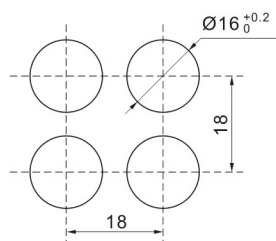

K16蜂鸣器系列 / K16 Buzzer

名称/外观 Product appearance	带灯形式 Illuminated type	产品型号 Model
圆形 / Round  	不带灯 Without LED	K16-CZ
	带灯 With LED	K16-CZL
长方形 / Rectangle  	不带灯 Without LED	K16-BZ
	带灯 With LED	K16-BZL

圆形蜂鸣器

长方形蜂鸣器

□ K16蜂鸣器安装尺寸 / K16 Buzzer Installation size

方形 Square

矩形 Rectangle

□ 接线图 / Contacts circuit