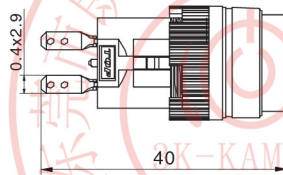

K16蜂鸣器系列 / K16 Buzzer

名称/外观 Product appearance	带灯形式 Illuminated type	产品型号 Model
圆形 / Round  	不带灯 Without LED	K16-CZ
	带灯 With LED	K16-CZL
长方形 / Rectangle  	不带灯 Without LED	K16-BZ
	带灯 With LED	K16-BZL

圆形蜂鸣器

长方形蜂鸣器

□ K16蜂鸣器安装尺寸 / K16 Buzzer Installation size

方形 Square

矩形 Rectangle

□ 接线图 / Contacts circuit