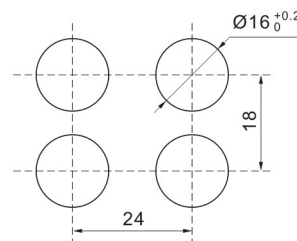

K16蜂鸣器系列 / K16 Buzzer

名称/外观 Product appearance	带灯形式 Illuminated type	产品型号 Model
圆形 / Round  	不带灯 Without LED	K16-CZ
	带灯 With LED	K16-CZL
长方形 / Rectangle  	不带灯 Without LED	K16-BZ
	带灯 With LED	K16-BZL

圆形蜂鸣器

长方形蜂鸣器

□ K16蜂鸣器安装尺寸 / K16 Buzzer Installation size

方形 Square

矩形 Rectangle

□ 接线图 / Contacts circuit