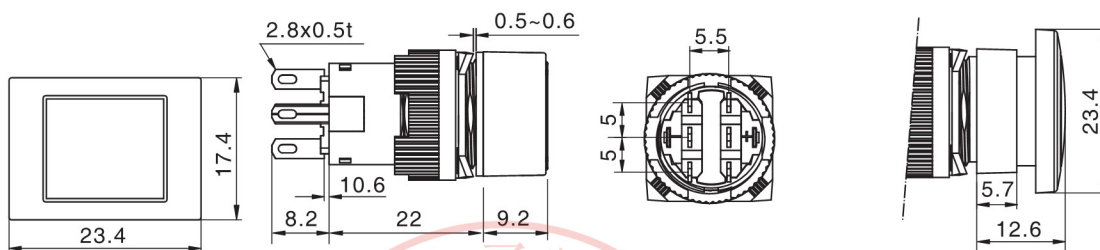

K16按钮系列 / K16 Push Button

名称/外观 Product appearance	操作类别 Operation	带灯形式 Illuminated type	触点 Contact	产品型号 Model	灯罩颜色 Top Color	额定电压 Rated Voltage
圆形 / Round  	自复 Momentary	不带灯 Without LED	单刀/SPDT	K16-911 □●	请用下列颜色编码 替换型号中的"□" R 红色/Red G 绿色/Green Y 黄色/Yellow W 白色/White B 蓝色/Blue	请用下列颜色编码 替换型号中的"●" D:24VDC E:12VDC F:6.3VDC A1:110VAC A2:220VAC
			双刀/DPDT	K16-912 □●		
		带灯 With LED	单刀/SPDT	K16-971 □●		
			双刀/DPDT	K16-972 □●		
	自锁 Maintained	不带灯 Without LED	单刀/SPDT	K16-911H □●		
			双刀/DPDT	K16-912H □●		
带灯 With LED	单刀/SPDT	K16-971H □●				
	双刀/DPDT	K16-972H □●				
方形 / Square  	自复 Momentary	不带灯 Without LED	单刀/SPDT	K16-921 □●	请用下列颜色编码 替换型号中的"□" R 红色/Red G 绿色/Green Y 黄色/Yellow W 白色/White B 蓝色/Blue	请用下列颜色编码 替换型号中的"●" D:24VDC E:12VDC F:6.3VDC A1:110VAC A2:220VAC
			双刀/DPDT	K16-922 □●		
		带灯 With LED	单刀/SPDT	K16-981 □●		
			双刀/DPDT	K16-982 □●		
	自锁 Maintained	不带灯 Without LED	单刀/SPDT	K16-921H □●		
			双刀/DPDT	K16-922H □●		
带灯 With LED	单刀/SPDT	K16-981H □●				
	双刀/DPDT	K16-982H □●				
长方形 / Rectangle  	自复 Momentary	不带灯 Without LED	单刀/SPDT	K16-931 □●	请用下列颜色编码 替换型号中的"□" R 红色/Red G 绿色/Green Y 黄色/Yellow W 白色/White B 蓝色/Blue	请用下列颜色编码 替换型号中的"●" D:24VDC E:12VDC F:6.3VDC A1:110VAC A2:220VAC
			双刀/DPDT	K16-932 □●		
		带灯 With LED	单刀/SPDT	K16-991 □●		
			双刀/DPDT	K16-992 □●		
	自锁 Maintained	不带灯 Without LED	单刀/SPDT	K16-931H □●		
			双刀/DPDT	K16-932H □●		
带灯 With LED	单刀/SPDT	K16-991H □●				
	双刀/DPDT	K16-992H □●				

长方形按钮

圆形按钮

方形按钮

端子排列图 / Terminal style

灯珠电路图/ LED Circuit

适用于交直流12VDC, 24VDC, 110VAC, 220VAC系列
for 12VDC, 24VDC, 110VAC, 220VAC