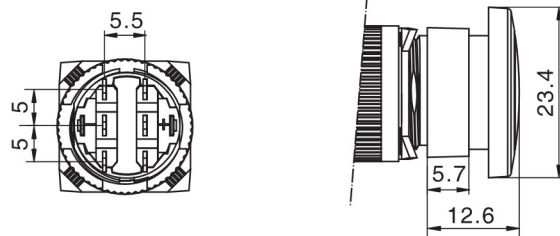

K16按钮系列 / K16 Push Button

名称/外观 Product appearance	操作类别 Operation	带灯形式 Illuminated type	触点 Contact	产品型号 Model	灯罩颜色 Top Color	额定电压 Rated Voltage
圆形 / Round  	自复 Momentary	不带灯 Without LED	单刀/SPDT	K16-911 □●	请用下列颜色编码 替换型号中的"□" R 红色/Red G 绿色/Green Y 黄色/Yellow W 白色/White B 蓝色/Blue	请用下列颜色编码 替换型号中的"●" D:24VDC E:12VDC F:6.3VDC A1:110VAC A2:220VAC
			双刀/DPDT	K16-912 □●		
		带灯 With LED	单刀/SPDT	K16-971 □●		
			双刀/DPDT	K16-972 □●		
	自锁 Maintained	不带灯 Without LED	单刀/SPDT	K16-911H □●		
			双刀/DPDT	K16-912H □●		
带灯 With LED	单刀/SPDT	K16-971H □●				
	双刀/DPDT	K16-972H □●				
方形 / Square  	自复 Momentary	不带灯 Without LED	单刀/SPDT	K16-921 □●	请用下列颜色编码 替换型号中的"□" R 红色/Red G 绿色/Green Y 黄色/Yellow W 白色/White B 蓝色/Blue	请用下列颜色编码 替换型号中的"●" D:24VDC E:12VDC F:6.3VDC A1:110VAC A2:220VAC
			双刀/DPDT	K16-922 □●		
		带灯 With LED	单刀/SPDT	K16-981 □●		
			双刀/DPDT	K16-982 □●		
	自锁 Maintained	不带灯 Without LED	单刀/SPDT	K16-921H □●		
			双刀/DPDT	K16-922H □●		
带灯 With LED	单刀/SPDT	K16-981H □●				
	双刀/DPDT	K16-982H □●				
长方形 / Rectangle  	自复 Momentary	不带灯 Without LED	单刀/SPDT	K16-931 □●	请用下列颜色编码 替换型号中的"□" R 红色/Red G 绿色/Green Y 黄色/Yellow W 白色/White B 蓝色/Blue	请用下列颜色编码 替换型号中的"●" D:24VDC E:12VDC F:6.3VDC A1:110VAC A2:220VAC
			双刀/DPDT	K16-932 □●		
		带灯 With LED	单刀/SPDT	K16-991 □●		
			双刀/DPDT	K16-992 □●		
	自锁 Maintained	不带灯 Without LED	单刀/SPDT	K16-931H □●		
			双刀/DPDT	K16-932H □●		
带灯 With LED	单刀/SPDT	K16-991H □●				
	双刀/DPDT	K16-992H □●				

长方形按钮

圆形按钮

方形按钮

端子排列图 / Terminal style

灯珠电路图/ LED Circuit

适用于交直流12VDC, 24VDC, 110VAC, 220VAC系列
for 12VDC, 24VDC, 110VAC, 220VAC