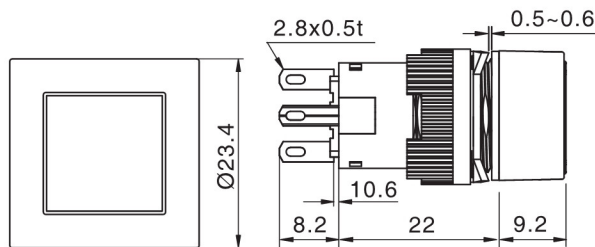

K16按钮系列 / K16 Push Button

名称/外观 Product appearance	操作类别 Operation	带灯形式 Illuminated type	触点 Contact	产品型号 Model	灯罩颜色 Top Color	额定电压 Rated Voltage
圆形 / Round  	自复 Momentary	不带灯 Without LED	单刀/SPDT	K16-911 □●	请用下列颜色编码 替换型号中的"□" R 红色/Red G 绿色/Green Y 黄色/Yellow W 白色/White B 蓝色/Blue	请用下列颜色编码 替换型号中的"●" D:24VDC E:12VDC F:6.3VDC A1:110VAC A2:220VAC
			双刀/DPDT	K16-912 □●		
		带灯 With LED	单刀/SPDT	K16-971 □●		
			双刀/DPDT	K16-972 □●		
	自锁 Maintained	不带灯 Without LED	单刀/SPDT	K16-911H □●		
			双刀/DPDT	K16-912H □●		
带灯 With LED	单刀/SPDT	K16-971H □●				
	双刀/DPDT	K16-972H □●				
方形 / Square  	自复 Momentary	不带灯 Without LED	单刀/SPDT	K16-921 □●	请用下列颜色编码 替换型号中的"□" R 红色/Red G 绿色/Green Y 黄色/Yellow W 白色/White B 蓝色/Blue	请用下列颜色编码 替换型号中的"●" D:24VDC E:12VDC F:6.3VDC A1:110VAC A2:220VAC
			双刀/DPDT	K16-922 □●		
		带灯 With LED	单刀/SPDT	K16-981 □●		
			双刀/DPDT	K16-982 □●		
	自锁 Maintained	不带灯 Without LED	单刀/SPDT	K16-921H □●		
			双刀/DPDT	K16-922H □●		
带灯 With LED	单刀/SPDT	K16-981H □●				
	双刀/DPDT	K16-982H □●				
长方形 / Rectangle  	自复 Momentary	不带灯 Without LED	单刀/SPDT	K16-931 □●	请用下列颜色编码 替换型号中的"□" R 红色/Red G 绿色/Green Y 黄色/Yellow W 白色/White B 蓝色/Blue	请用下列颜色编码 替换型号中的"●" D:24VDC E:12VDC F:6.3VDC A1:110VAC A2:220VAC
			双刀/DPDT	K16-932 □●		
		带灯 With LED	单刀/SPDT	K16-991 □●		
			双刀/DPDT	K16-992 □●		
	自锁 Maintained	不带灯 Without LED	单刀/SPDT	K16-931H □●		
			双刀/DPDT	K16-932H □●		
带灯 With LED	单刀/SPDT	K16-991H □●				
	双刀/DPDT	K16-992H □●				

长方形按钮

圆形按钮

方形按钮

端子排列图 / Terminal style

灯珠电路图/ LED Circuit

适用于交直流12VDC, 24VDC, 110VAC, 220VAC系列
for 12VDC, 24VDC, 110VAC, 220VAC