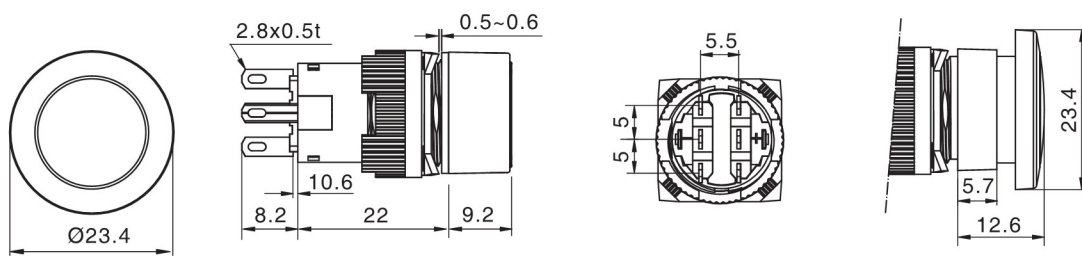

K16按钮系列 / K16 Push Button

名称/外观 Product appearance	操作类别 Operation	带灯形式 Illuminated type	触点 Contact	产品型号 Model	灯罩颜色 Top Color	额定电压 Rated Voltage
圆形 / Round  	自复 Momentary	不带灯 Without LED	单刀/SPDT	K16-911 □●	请用下列颜色编码 替换型号中的"□" R 红色/Red G 绿色/Green Y 黄色/Yellow W 白色/White B 蓝色/Blue	请用下列颜色编码 替换型号中的"●" D:24VDC E:12VDC F:6.3VDC A1:110VAC A2:220VAC
			双刀/DPDT	K16-912 □●		
		带灯 With LED	单刀/SPDT	K16-971 □●		
			双刀/DPDT	K16-972 □●		
	自锁 Maintained	不带灯 Without LED	单刀/SPDT	K16-911H □●		
			双刀/DPDT	K16-912H □●		
带灯 With LED	单刀/SPDT	K16-971H □●				
	双刀/DPDT	K16-972H □●				
方形 / Square  	自复 Momentary	不带灯 Without LED	单刀/SPDT	K16-921 □●	请用下列颜色编码 替换型号中的"□" R 红色/Red G 绿色/Green Y 黄色/Yellow W 白色/White B 蓝色/Blue	请用下列颜色编码 替换型号中的"●" D:24VDC E:12VDC F:6.3VDC A1:110VAC A2:220VAC
			双刀/DPDT	K16-922 □●		
		带灯 With LED	单刀/SPDT	K16-981 □●		
			双刀/DPDT	K16-982 □●		
	自锁 Maintained	不带灯 Without LED	单刀/SPDT	K16-921H □●		
			双刀/DPDT	K16-922H □●		
带灯 With LED	单刀/SPDT	K16-981H □●				
	双刀/DPDT	K16-982H □●				
长方形 / Rectangle  	自复 Momentary	不带灯 Without LED	单刀/SPDT	K16-931 □●	请用下列颜色编码 替换型号中的"□" R 红色/Red G 绿色/Green Y 黄色/Yellow W 白色/White B 蓝色/Blue	请用下列颜色编码 替换型号中的"●" D:24VDC E:12VDC F:6.3VDC A1:110VAC A2:220VAC
			双刀/DPDT	K16-932 □●		
		带灯 With LED	单刀/SPDT	K16-991 □●		
			双刀/DPDT	K16-992 □●		
	自锁 Maintained	不带灯 Without LED	单刀/SPDT	K16-931H □●		
			双刀/DPDT	K16-932H □●		
带灯 With LED	单刀/SPDT	K16-991H □●				
	双刀/DPDT	K16-992H □●				

长方形按钮

圆形按钮

方形按钮

端子排列图 / Terminal style

灯珠电路图/ LED Circuit

适用于交直流12VDC, 24VDC, 110VAC, 220VAC系列
for 12VDC, 24VDC, 110VAC, 220VAC