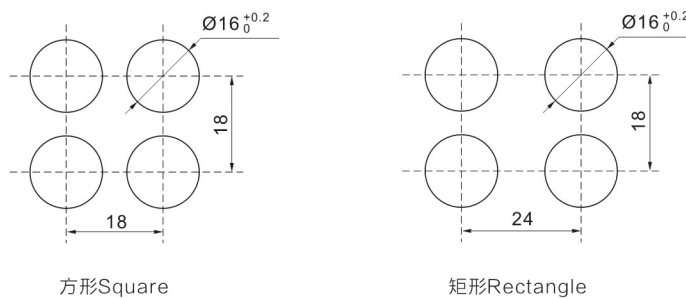

名称/外观 Product appearance	带灯形式 Illuminated type	产品型号 Model
圆形 / Round  	不带灯 Without LED	K16-CZ
	带灯 With LED	K16-CZL
长方形 / Rectangle  	不带灯 Without LED	K16-BZ
	带灯 With LED	K16-BZL

圆形蜂鸣器

长方形蜂鸣器

□ K16蜂鸣器安装尺寸 / K16 Buzzer Installation size

□ 接线图 / Contacts circuit