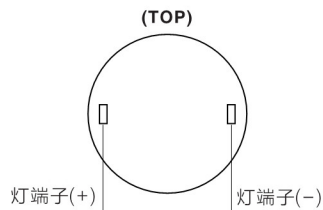

指示灯/ Indicator