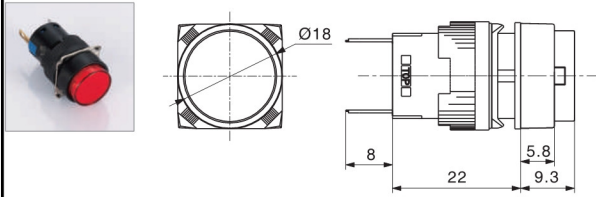

K16指示灯系列 / K16 Indicator Series

名称/外观 Product appearance			灯罩颜色 Top Color	额定电压 Rated Voltage
圆形 / Round K16-170  	方形 / Square K16-180  	长方形 / Rectangle K16-190  	请用下列颜色编码 替换型号中的"□" R 红色/Red G 绿色/Green Y 黄色/Yellow W 白色/White B 蓝色/Blue A 橙色/Orange	请用下列颜色编码 替换型号中的"●" D:24VDC E:12VDC F:6.3VDC A1:110VAC A2:220VAC

K16-G按钮系列 / K16-G Push Button

名称/外观 Product appearance	操作类别 Operation	带灯形式 Illuminated type	触点 Contact	产品型号 Model	灯罩颜色 Top Color	额定电压 Rated Voltage
圆形 / Round  	自复 Momentary	不带灯 Without LED	单刀/SPDT	K16-211 	请用下列颜色编码 替换型号中的"□" R 红色/Red G 绿色/Green Y 黄色/Yellow W 白色/White B 蓝色/Blue A 橙色/Orange	请用下列颜色编码 替换型号中的"●" D:24VDC E:12VDC F:6.3VDC A1:110VAC A2:220VAC
		带灯 With LED	单刀/SPDT	K16-271 		
		双刀/DPDT	K16-272 			
	自锁 Maintained	不带灯 Without LED	单刀/SPDT	K16-311 		
		带灯 With LED	单刀/SPDT	K16-371 		
		双刀/DPDT	K16-372 			
方形 / Square  	自复 Momentary	不带灯 Without LED	单刀/SPDT	K16-221 	请用下列颜色编码 替换型号中的"□" R 红色/Red G 绿色/Green Y 黄色/Yellow W 白色/White B 蓝色/Blue A 橙色/Orange	请用下列颜色编码 替换型号中的"●" D:24VDC E:12VDC F:6.3VDC A1:110VAC A2:220VAC
		带灯 With LED	单刀/SPDT	K16-281 		
		双刀/DPDT	K16-282 			
	自锁 Maintained	不带灯 Without LED	单刀/SPDT	K16-321 		
		带灯 With LED	单刀/SPDT	K16-381 		
		双刀/DPDT	K16-382 			
长方形 / Rectangle  	自复 Momentary	不带灯 Without LED	单刀/SPDT	K16-231 	请用下列颜色编码 替换型号中的"□" R 红色/Red G 绿色/Green Y 黄色/Yellow W 白色/White B 蓝色/Blue A 橙色/Orange	请用下列颜色编码 替换型号中的"●" D:24VDC E:12VDC F:6.3VDC A1:110VAC A2:220VAC
		带灯 With LED	单刀/SPDT	K16-291 		
		双刀/DPDT	K16-292 			
	自锁 Maintained	不带灯 Without LED	单刀/SPDT	K16-331 		
		带灯 With LED	单刀/SPDT	K16-391 		
		双刀/DPDT	K16-392 			

圆形指示灯

方形指示灯

长方形指示灯

圆形按钮

方形按钮

□ 安装尺寸图 / Installation size

□ 端子排列图 / Terminal style

按钮开关/ Push Button