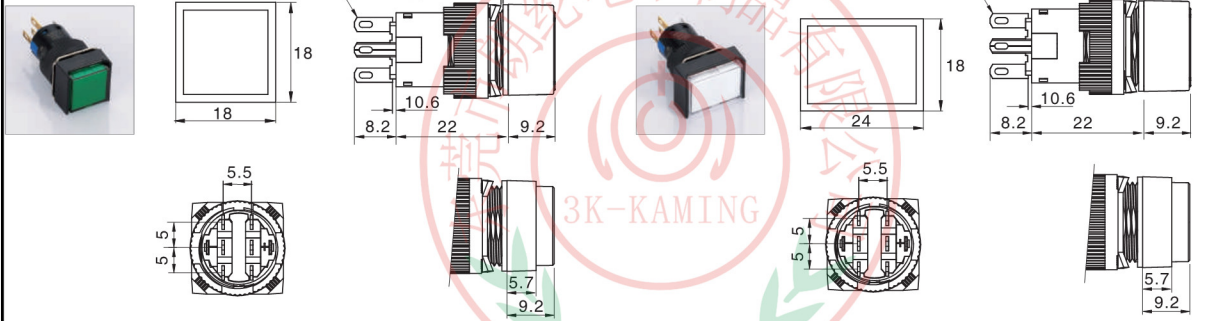

圆形指示灯

方形指示灯

长方形指示灯

圆形按钮

方形按钮

□ 安装尺寸图 / Installation size

□ 端子排列图 / Terminal style

按钮开关/ Push Button