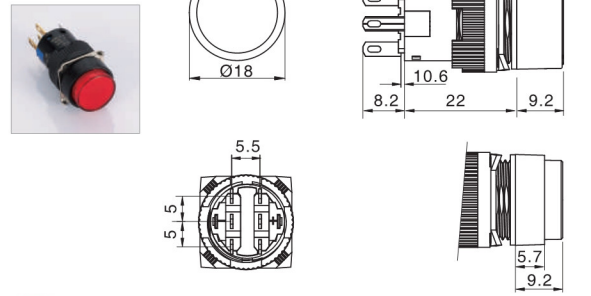

圆形指示灯

方形指示灯

长方形指示灯

圆形按钮

方形按钮

□ 安装尺寸图 / Installation size

□ 端子排列图 / Terminal style

按钮开关/ Push Button