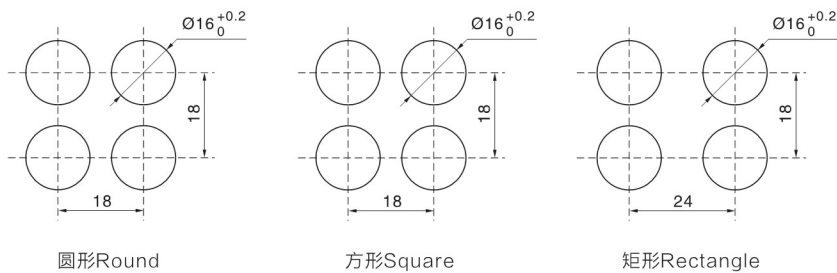

圆形指示灯

方形指示灯

长方形指示灯

圆形按钮

方形按钮

□ 安装尺寸图 / Installation size

□ 端子排列图 / Terminal style

按钮开关/ Push Button