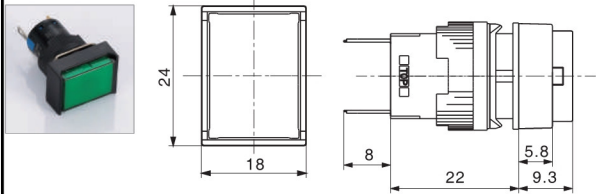

K16指示灯系列 / K16 Indicator Series

名称/外观 Product appearance			灯罩颜色 Top Color	额定电压 Rated Voltage
圆形 / Round K16-170  	方形 / Square K16-180  	长方形 / Rectangle K16-190  	请用下列颜色编码 替换型号中的"□" R 红色/Red G 绿色/Green Y 黄色/Yellow W 白色/White B 蓝色/Blue A 橙色/Orange	请用下列颜色编码 替换型号中的"●" D:24VDC E:12VDC F:6.3VDC A1:110VAC A2:220VAC

K16-G按钮系列 / K16-G Push Button

名称/外观 Product appearance	操作类别 Operation	带灯形式 Illuminated type	触点 Contact	产品型号 Model	灯罩颜色 Top Color	额定电压 Rated Voltage
圆形 / Round  	自复 Momentary	不带灯 Without LED	单刀/SPDT	K16-211 	请用下列颜色编码 替换型号中的"□" R 红色/Red G 绿色/Green Y 黄色/Yellow W 白色/White B 蓝色/Blue A 橙色/Orange	请用下列颜色编码 替换型号中的"●" D:24VDC E:12VDC F:6.3VDC A1:110VAC A2:220VAC
		带灯 With LED	单刀/SPDT	K16-271 		
		双刀/DPDT	K16-272 			
	自锁 Maintained	不带灯 Without LED	单刀/SPDT	K16-311 		
		带灯 With LED	单刀/SPDT	K16-371 		
		双刀/DPDT	K16-372 			
方形 / Square  	自复 Momentary	不带灯 Without LED	单刀/SPDT	K16-221 	请用下列颜色编码 替换型号中的"□" R 红色/Red G 绿色/Green Y 黄色/Yellow W 白色/White B 蓝色/Blue A 橙色/Orange	请用下列颜色编码 替换型号中的"●" D:24VDC E:12VDC F:6.3VDC A1:110VAC A2:220VAC
		带灯 With LED	单刀/SPDT	K16-281 		
		双刀/DPDT	K16-282 			
	自锁 Maintained	不带灯 Without LED	单刀/SPDT	K16-321 		
		带灯 With LED	单刀/SPDT	K16-381 		
		双刀/DPDT	K16-382 			
长方形 / Rectangle  	自复 Momentary	不带灯 Without LED	单刀/SPDT	K16-231 	请用下列颜色编码 替换型号中的"□" R 红色/Red G 绿色/Green Y 黄色/Yellow W 白色/White B 蓝色/Blue A 橙色/Orange	请用下列颜色编码 替换型号中的"●" D:24VDC E:12VDC F:6.3VDC A1:110VAC A2:220VAC
		带灯 With LED	单刀/SPDT	K16-291 		
		双刀/DPDT	K16-292 			
	自锁 Maintained	不带灯 Without LED	单刀/SPDT	K16-331 		
		带灯 With LED	单刀/SPDT	K16-391 		
		双刀/DPDT	K16-392 			

圆形指示灯

方形指示灯

长方形指示灯

圆形按钮

方形按钮

□ 安装尺寸图 / Installation size

□ 端子排列图 / Terminal style

按钮开关/ Push Button