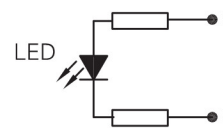

□ 灯珠电路图/ LED Circuit

适用于交直流12VDC, 24VDC, 110VAC, 220VAC系列
for 12VDC, 24VDC, 110VAC, 220VAC