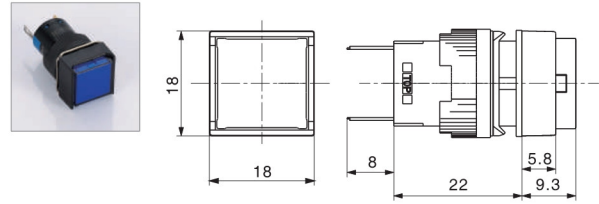

K16指示灯系列 / K16 Indicator Series

名称/外观 Product appearance			灯罩颜色 Top Color	额定电压 Rated Voltage
圆形 / Round K16-170  	方形 / Square K16-180  	长方形 / Rectangle K16-190  	请用下列颜色编码 替换型号中的"□" R 红色/Red G 绿色/Green Y 黄色/Yellow W 白色/White B 蓝色/Blue A 橙色/Orange	请用下列颜色编码 替换型号中的"●" D:24VDC E:12VDC F:6.3VDC A1:110VAC A2:220VAC

K16-G按钮系列 / K16-G Push Button

名称/外观 Product appearance	操作类别 Operation	带灯形式 Illuminated type	触点 Contact	产品型号 Model	灯罩颜色 Top Color	额定电压 Rated Voltage
圆形 / Round  	自复 Momentary	不带灯 Without LED	单刀/SPDT	K16-211 	请用下列颜色编码 替换型号中的"□" R 红色/Red G 绿色/Green Y 黄色/Yellow W 白色/White B 蓝色/Blue A 橙色/Orange	请用下列颜色编码 替换型号中的"●" D:24VDC E:12VDC F:6.3VDC A1:110VAC A2:220VAC
		带灯 With LED	单刀/SPDT	K16-271 		
		双刀/DPDT	K16-272 			
	自锁 Maintained	不带灯 Without LED	单刀/SPDT	K16-311 		
		带灯 With LED	单刀/SPDT	K16-371 		
		双刀/DPDT	K16-372 			
方形 / Square  	自复 Momentary	不带灯 Without LED	单刀/SPDT	K16-221 	请用下列颜色编码 替换型号中的"□" R 红色/Red G 绿色/Green Y 黄色/Yellow W 白色/White B 蓝色/Blue A 橙色/Orange	请用下列颜色编码 替换型号中的"●" D:24VDC E:12VDC F:6.3VDC A1:110VAC A2:220VAC
		带灯 With LED	单刀/SPDT	K16-281 		
		双刀/DPDT	K16-282 			
	自锁 Maintained	不带灯 Without LED	单刀/SPDT	K16-321 		
		带灯 With LED	单刀/SPDT	K16-381 		
		双刀/DPDT	K16-382 			
长方形 / Rectangle  	自复 Momentary	不带灯 Without LED	单刀/SPDT	K16-231 	请用下列颜色编码 替换型号中的"□" R 红色/Red G 绿色/Green Y 黄色/Yellow W 白色/White B 蓝色/Blue A 橙色/Orange	请用下列颜色编码 替换型号中的"●" D:24VDC E:12VDC F:6.3VDC A1:110VAC A2:220VAC
		带灯 With LED	单刀/SPDT	K16-291 		
		双刀/DPDT	K16-292 			
	自锁 Maintained	不带灯 Without LED	单刀/SPDT	K16-331 		
		带灯 With LED	单刀/SPDT	K16-391 		
		双刀/DPDT	K16-392 			

圆形指示灯

方形指示灯

长方形指示灯

圆形按钮

方形按钮

□ 安装尺寸图 / Installation size

□ 端子排列图 / Terminal style

按钮开关/ Push Button