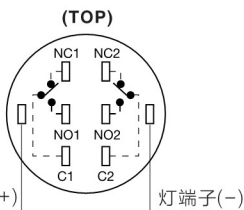

K16指示灯系列 / K16 Indicator Series

名称/外观 Product appearance			灯罩颜色 Top Color	额定电压 Rated Voltage
圆形 / Round K16-170  	方形 / Square K16-180  	长方形 / Rectangle K16-190  	请用下列颜色编码 替换型号中的"□" R 红色/Red G 绿色/Green Y 黄色/Yellow W 白色/White B 蓝色/Blue A 橙色/Orange	请用下列颜色编码 替换型号中的"●" D:24VDC E:12VDC F:6.3VDC A1:110VAC A2:220VAC

K16-G按钮系列 / K16-G Push Button

名称/外观 Product appearance	操作类别 Operation	带灯形式 Illuminated type	触点 Contact	产品型号 Model	灯罩颜色 Top Color	额定电压 Rated Voltage
圆形 / Round  	自复 Momentary	不带灯 Without LED	单刀/SPDT	K16-211 	请用下列颜色编码 替换型号中的"□" R 红色/Red G 绿色/Green Y 黄色/Yellow W 白色/White B 蓝色/Blue A 橙色/Orange	请用下列颜色编码 替换型号中的"●" D:24VDC E:12VDC F:6.3VDC A1:110VAC A2:220VAC
		带灯 With LED	单刀/SPDT	K16-271 		
		双刀/DPDT	K16-272 			
	自锁 Maintained	不带灯 Without LED	单刀/SPDT	K16-311 		
		带灯 With LED	单刀/SPDT	K16-371 		
		双刀/DPDT	K16-372 			
方形 / Square  	自复 Momentary	不带灯 Without LED	单刀/SPDT	K16-221 	请用下列颜色编码 替换型号中的"□" R 红色/Red G 绿色/Green Y 黄色/Yellow W 白色/White B 蓝色/Blue A 橙色/Orange	请用下列颜色编码 替换型号中的"●" D:24VDC E:12VDC F:6.3VDC A1:110VAC A2:220VAC
		带灯 With LED	单刀/SPDT	K16-281 		
		双刀/DPDT	K16-282 			
	自锁 Maintained	不带灯 Without LED	单刀/SPDT	K16-321 		
		带灯 With LED	单刀/SPDT	K16-381 		
		双刀/DPDT	K16-382 			
长方形 / Rectangle  	自复 Momentary	不带灯 Without LED	单刀/SPDT	K16-231 	请用下列颜色编码 替换型号中的"□" R 红色/Red G 绿色/Green Y 黄色/Yellow W 白色/White B 蓝色/Blue A 橙色/Orange	请用下列颜色编码 替换型号中的"●" D:24VDC E:12VDC F:6.3VDC A1:110VAC A2:220VAC
		带灯 With LED	单刀/SPDT	K16-291 		
		双刀/DPDT	K16-292 			
	自锁 Maintained	不带灯 Without LED	单刀/SPDT	K16-331 		
		带灯 With LED	单刀/SPDT	K16-391 		
		双刀/DPDT	K16-392 			

圆形指示灯

方形指示灯

长方形指示灯

圆形按钮

方形按钮

□ 安装尺寸图 / Installation size

□ 端子排列图 / Terminal style

按钮开关/ Push Button

指示灯/ Indicator

□ 灯珠电路图/ LED Circuit

适用于交直流12VDC, 24VDC, 110VAC, 220VAC系列
for 12VDC, 24VDC, 110VAC, 220VAC