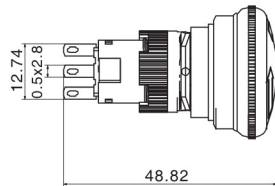

K16系列急停按钮 / K16 E-stop button series

名称/外观 Product appearance	触点 Contact	产品型号 Model
圆形 / Round  	单刀SPDT	K16-811
	双刀DPDT	K16-812
圆形 / Round  	单刀SPDT	K16-871
	双刀DPDT	K16-872
圆形 / Round  	单刀SPDT	K16-811-N
	双刀DPDT	K16-812-N

圆形急停按钮

圆形急停按钮

圆形急停按钮

□ K16急停按钮外形尺寸 / K16 E-stop shape size

蘑菇头/大方形
Mushroom / Large square

单刀
SPDT

双刀
DPDT