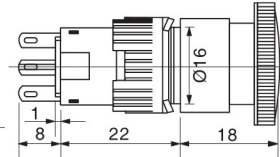

K16系列急停按钮 / K16 E-stop button series

名称/外观 Product appearance	触点 Contact	产品型号 Model
圆形 / Round  	单刀SPDT	K16-811
	双刀DPDT	K16-812
圆形 / Round  	单刀SPDT	K16-871
	双刀DPDT	K16-872
圆形 / Round  	单刀SPDT	K16-811-N
	双刀DPDT	K16-812-N

圆形急停按钮

圆形急停按钮

圆形急停按钮

□ K16急停按钮外形尺寸 / K16 E-stop shape size

蘑菇头/大方形
Mushroom / Large square

单刀
SPDT

双刀
DPDT