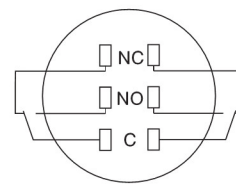

K16系列急停按钮 / K16 E-stop button series

名称/外观 Product appearance	触点 Contact	产品型号 Model
圆形 / Round  	单刀SPDT	K16-811
	双刀DPDT	K16-812
圆形 / Round  	单刀SPDT	K16-871
	双刀DPDT	K16-872
圆形 / Round  	单刀SPDT	K16-811-N
	双刀DPDT	K16-812-N

圆形急停按钮

圆形急停按钮

圆形急停按钮

□ K16急停按钮外形尺寸 / K16 E-stop shape size

蘑菇头/大方形
Mushroom / Large square

单刀
SPDT

双刀
DPDT