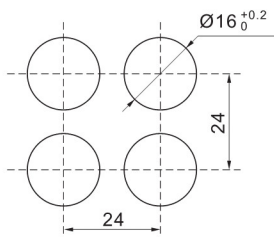

圆形急停按钮

圆形急停按钮

圆形急停按钮

□ K16急停按钮外形尺寸 / K16 E-stop shape size

蘑菇头/大方形
Mushroom / Large square

单刀
SPDT

双刀
DPDT