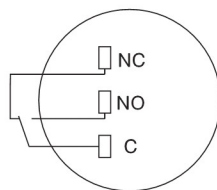

K16系列急停按钮 / K16 E-stop button series

名称/外观 Product appearance	触点 Contact	产品型号 Model
圆形 / Round  	单刀SPDT	K16-811
	双刀DPDT	K16-812
圆形 / Round  	单刀SPDT	K16-871
	双刀DPDT	K16-872
圆形 / Round  	单刀SPDT	K16-811-N
	双刀DPDT	K16-812-N

圆形急停按钮

圆形急停按钮

圆形急停按钮

□ K16急停按钮外形尺寸 / K16 E-stop shape size

蘑菇头/大方形
Mushroom / Large square

单刀
SPDT

双刀
DPDT