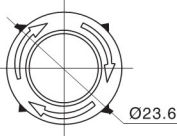

K16系列急停按钮 / K16 E-stop button series

名称/外观 Product appearance	触点 Contact	产品型号 Model
圆形 / Round  	单刀SPDT	K16-811
	双刀DPDT	K16-812
圆形 / Round  	单刀SPDT	K16-871
	双刀DPDT	K16-872
圆形 / Round  	单刀SPDT	K16-811-N
	双刀DPDT	K16-812-N

圆形急停按钮

圆形急停按钮

圆形急停按钮

□ K16急停按钮外形尺寸 / K16 E-stop shape size

蘑菇头/大方形
Mushroom / Large square

单刀
SPDT

双刀
DPDT