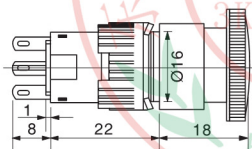

K16系列急停按钮 / K16 E-stop button series

名称/外观 Product appearance	触点 Contact	产品型号 Model
圆形 / Round  	单刀SPDT	K16-811
	双刀DPDT	K16-812
圆形 / Round  	单刀SPDT	K16-871
	双刀DPDT	K16-872
圆形 / Round  	单刀SPDT	K16-811-N
	双刀DPDT	K16-812-N

圆形急停按钮

圆形急停按钮

圆形急停按钮

□ K16急停按钮外形尺寸 / K16 E-stop shape size

蘑菇头/大方形
Mushroom / Large square

单刀
SPDT

双刀
DPDT