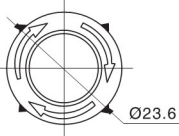

K16系列急停按钮 / K16 E-stop button series

名称/外观 Product appearance	触点 Contact	产品型号 Model
圆形 / Round  	单刀SPDT	K16-811
	双刀DPDT	K16-812
圆形 / Round  	单刀SPDT	K16-871
	双刀DPDT	K16-872
圆形 / Round  	单刀SPDT	K16-811-N
	双刀DPDT	K16-812-N

圆形急停按钮

圆形急停按钮

圆形急停按钮

□ K16急停按钮外形尺寸 / K16 E-stop shape size

蘑菇头/大方形
Mushroom / Large square

单刀
SPDT

双刀
DPDT