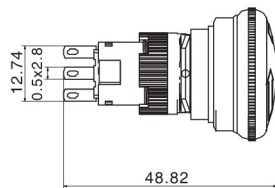

K16系列急停按钮 / K16 E-stop button series

名称/外观 Product appearance	触点 Contact	产品型号 Model
圆形 / Round  	单刀SPDT	K16-811
	双刀DPDT	K16-812
圆形 / Round  	单刀SPDT	K16-871
	双刀DPDT	K16-872
圆形 / Round  	单刀SPDT	K16-811-N
	双刀DPDT	K16-812-N

圆形急停按钮

圆形急停按钮

圆形急停按钮

□ K16急停按钮外形尺寸 / K16 E-stop shape size

蘑菇头/大方形
Mushroom / Large square

单刀
SPDT

双刀
DPDT