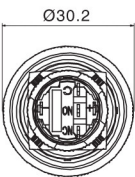

K16系列急停按钮 / K16 E-stop button series

名称/外观 Product appearance	触点 Contact	产品型号 Model
圆形 / Round  	单刀SPDT	K16-811
	双刀DPDT	K16-812
圆形 / Round  	单刀SPDT	K16-871
	双刀DPDT	K16-872
圆形 / Round  	单刀SPDT	K16-811-N
	双刀DPDT	K16-812-N

圆形急停按钮

圆形急停按钮

圆形急停按钮

□ K16急停按钮外形尺寸 / K16 E-stop shape size

蘑菇头/大方形
Mushroom / Large square

单刀
SPDT

双刀
DPDT