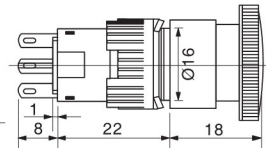

K16系列急停按钮 / K16 E-stop button series

名称/外观 Product appearance	触点 Contact	产品型号 Model
圆形 / Round  	单刀SPDT	K16-811
	双刀DPDT	K16-812
圆形 / Round  	单刀SPDT	K16-871
	双刀DPDT	K16-872
圆形 / Round  	单刀SPDT	K16-811-N
	双刀DPDT	K16-812-N

圆形急停按钮

圆形急停按钮

圆形急停按钮

□ K16急停按钮外形尺寸 / K16 E-stop shape size

蘑菇头/大方形
Mushroom / Large square

单刀
SPDT

双刀
DPDT