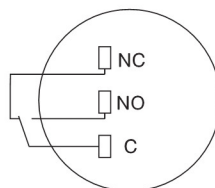

K16系列急停按钮 / K16 E-stop button series

名称/外观 Product appearance	触点 Contact	产品型号 Model
圆形 / Round  	单刀SPDT	K16-811
	双刀DPDT	K16-812
圆形 / Round  	单刀SPDT	K16-871
	双刀DPDT	K16-872
圆形 / Round  	单刀SPDT	K16-811-N
	双刀DPDT	K16-812-N

圆形急停按钮

圆形急停按钮

圆形急停按钮

□ K16急停按钮外形尺寸 / K16 E-stop shape size

蘑菇头/大方形
Mushroom / Large square

单刀
SPDT

双刀
DPDT