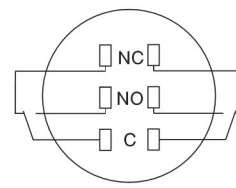

K16系列急停按钮 / K16 E-stop button series

名称/外观 Product appearance	触点 Contact	产品型号 Model
圆形 / Round  	单刀SPDT	K16-811
	双刀DPDT	K16-812
圆形 / Round  	单刀SPDT	K16-871
	双刀DPDT	K16-872
圆形 / Round  	单刀SPDT	K16-811-N
	双刀DPDT	K16-812-N

圆形急停按钮

圆形急停按钮

圆形急停按钮

□ K16急停按钮外形尺寸 / K16 E-stop shape size

蘑菇头/大方形
Mushroom / Large square

单刀
SPDT

双刀
DPDT