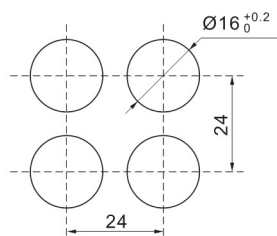

圆形急停按钮

圆形急停按钮

圆形急停按钮

□ K16急停按钮外形尺寸 / K16 E-stop shape size

蘑菇头/大方形
Mushroom / Large square

单刀
SPDT

双刀
DPDT