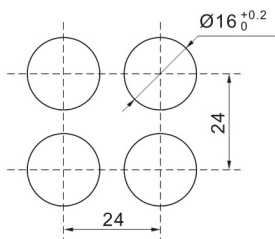

K16系列急停按钮 / K16 E-stop button series

名称/外观 Product appearance	触点 Contact	产品型号 Model
圆形 / Round  	单刀SPDT	<b>K16-811</b>
	双刀DPDT	<b>K16-812</b>
圆形 / Round  	单刀SPDT	<b>K16-871</b>
	双刀DPDT	<b>K16-872</b>
圆形 / Round  	单刀SPDT	<b>K16-811-N</b>
	双刀DPDT	<b>K16-812-N</b>

圆形急停按钮

圆形急停按钮

圆形急停按钮

□ K16急停按钮外形尺寸 / K16 E-stop shape size

蘑菇头/大方形  
Mushroom / Large square

单刀  
SPDT

双刀  
DPDT