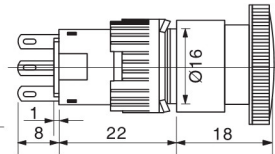

K16系列急停按钮 / K16 E-stop button series

名称/外观 Product appearance	触点 Contact	产品型号 Model
圆形 / Round  	单刀SPDT	<b>K16-811</b>
	双刀DPDT	<b>K16-812</b>
圆形 / Round  	单刀SPDT	<b>K16-871</b>
	双刀DPDT	<b>K16-872</b>
圆形 / Round  	单刀SPDT	<b>K16-811-N</b>
	双刀DPDT	<b>K16-812-N</b>

圆形急停按钮

圆形急停按钮

圆形急停按钮

□ K16急停按钮外形尺寸 / K16 E-stop shape size

蘑菇头/大方形  
Mushroom / Large square

单刀  
SPDT

双刀  
DPDT