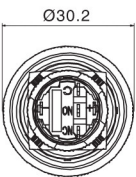

K16系列急停按钮 / K16 E-stop button series

名称/外观 Product appearance	触点 Contact	产品型号 Model
圆形 / Round  	单刀SPDT	<b>K16-811</b>
	双刀DPDT	<b>K16-812</b>
圆形 / Round  	单刀SPDT	<b>K16-871</b>
	双刀DPDT	<b>K16-872</b>
圆形 / Round  	单刀SPDT	<b>K16-811-N</b>
	双刀DPDT	<b>K16-812-N</b>

圆形急停按钮

圆形急停按钮

圆形急停按钮

□ K16急停按钮外形尺寸 / K16 E-stop shape size

蘑菇头/大方形  
Mushroom / Large square

单刀  
SPDT

双刀  
DPDT