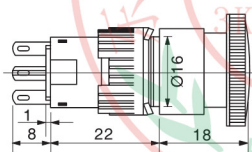

K16系列急停按钮 / K16 E-stop button series

名称/外观 Product appearance	触点 Contact	产品型号 Model
圆形 / Round  	单刀SPDT	<b>K16-811</b>
	双刀DPDT	<b>K16-812</b>
圆形 / Round  	单刀SPDT	<b>K16-871</b>
	双刀DPDT	<b>K16-872</b>
圆形 / Round  	单刀SPDT	<b>K16-811-N</b>
	双刀DPDT	<b>K16-812-N</b>

圆形急停按钮

圆形急停按钮

圆形急停按钮

□ K16急停按钮外形尺寸 / K16 E-stop shape size

蘑菇头/大方形  
Mushroom / Large square

单刀  
SPDT

双刀  
DPDT