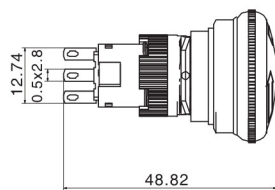

K16系列急停按钮 / K16 E-stop button series

名称/外观 Product appearance	触点 Contact	产品型号 Model
圆形 / Round  	单刀SPDT	<b>K16-811</b>
	双刀DPDT	<b>K16-812</b>
圆形 / Round  	单刀SPDT	<b>K16-871</b>
	双刀DPDT	<b>K16-872</b>
圆形 / Round  	单刀SPDT	<b>K16-811-N</b>
	双刀DPDT	<b>K16-812-N</b>

圆形急停按钮

圆形急停按钮

圆形急停按钮

□ K16急停按钮外形尺寸 / K16 E-stop shape size

蘑菇头/大方形  
Mushroom / Large square

单刀  
SPDT

双刀  
DPDT