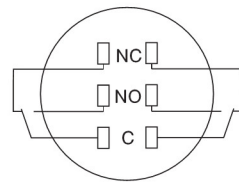

K16系列急停按钮 / K16 E-stop button series

名称/外观 Product appearance	触点 Contact	产品型号 Model
圆形 / Round  	单刀SPDT	<b>K16-811</b>
	双刀DPDT	<b>K16-812</b>
圆形 / Round  	单刀SPDT	<b>K16-871</b>
	双刀DPDT	<b>K16-872</b>
圆形 / Round  	单刀SPDT	<b>K16-811-N</b>
	双刀DPDT	<b>K16-812-N</b>

圆形急停按钮

圆形急停按钮

圆形急停按钮

□ K16急停按钮外形尺寸 / K16 E-stop shape size

蘑菇头/大方形  
Mushroom / Large square

单刀  
SPDT

双刀  
DPDT