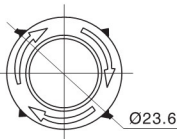

K16系列急停按钮 / K16 E-stop button series

名称/外观 Product appearance	触点 Contact	产品型号 Model
圆形 / Round  	单刀SPDT	<b>K16-811</b>
	双刀DPDT	<b>K16-812</b>
圆形 / Round  	单刀SPDT	<b>K16-871</b>
	双刀DPDT	<b>K16-872</b>
圆形 / Round  	单刀SPDT	<b>K16-811-N</b>
	双刀DPDT	<b>K16-812-N</b>

圆形急停按钮

圆形急停按钮

圆形急停按钮

□ K16急停按钮外形尺寸 / K16 E-stop shape size

蘑菇头/大方形  
Mushroom / Large square

单刀  
SPDT

双刀  
DPDT