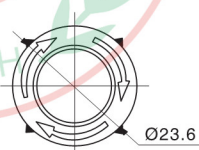

K16系列急停按钮 / K16 E-stop button series

名称/外观 Product appearance	触点 Contact	产品型号 Model
圆形 / Round  	单刀SPDT	<b>K16-811</b>
	双刀DPDT	<b>K16-812</b>
圆形 / Round  	单刀SPDT	<b>K16-871</b>
	双刀DPDT	<b>K16-872</b>
圆形 / Round  	单刀SPDT	<b>K16-811-N</b>
	双刀DPDT	<b>K16-812-N</b>

圆形急停按钮

圆形急停按钮

圆形急停按钮

□ K16急停按钮外形尺寸 / K16 E-stop shape size

蘑菇头/大方形  
Mushroom / Large square

单刀  
SPDT

双刀  
DPDT