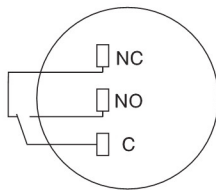

K16系列急停按钮 / K16 E-stop button series

名称/外观 Product appearance	触点 Contact	产品型号 Model
圆形 / Round  	单刀SPDT	<b>K16-811</b>
	双刀DPDT	<b>K16-812</b>
圆形 / Round  	单刀SPDT	<b>K16-871</b>
	双刀DPDT	<b>K16-872</b>
圆形 / Round  	单刀SPDT	<b>K16-811-N</b>
	双刀DPDT	<b>K16-812-N</b>

圆形急停按钮

圆形急停按钮

圆形急停按钮

□ K16急停按钮外形尺寸 / K16 E-stop shape size

蘑菇头/大方形  
Mushroom / Large square

单刀  
SPDT

双刀  
DPDT