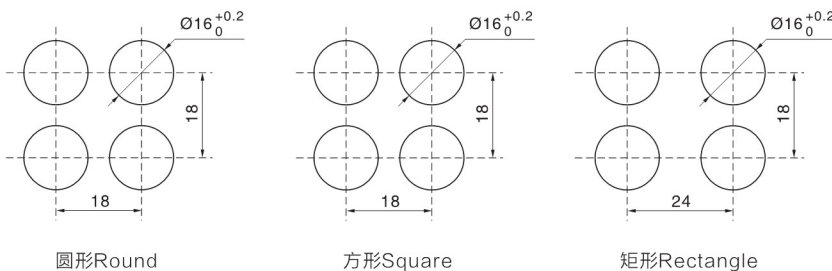

圆形指示灯

方形指示灯

长方形指示灯

圆形按钮

方形按钮

□ 安装尺寸图 / Installation size

□ 端子排列图 / Terminal style

按钮开关/ Push Button