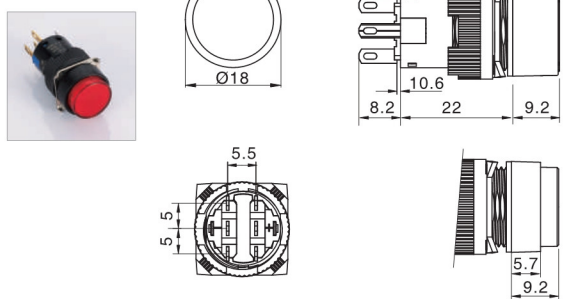

圆形指示灯

方形指示灯

长方形指示灯

圆形按钮

方形按钮

□ 安装尺寸图 / Installation size

□ 端子排列图 / Terminal style

按钮开关/ Push Button