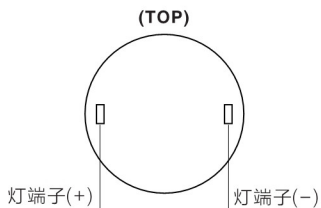

指示灯/ Indicator