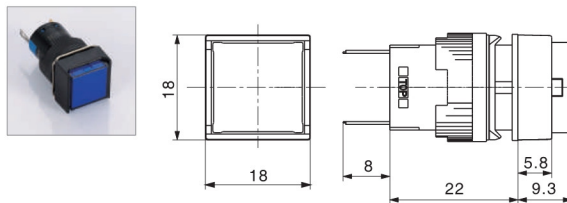

K16指示灯系列 / K16 Indicator Series

名称/外观 Product appearance			灯罩颜色 Top Color	额定电压 Rated Voltage
圆形 / Round K16-170 	方形 / Square K16-180 	长方形 / Rectangle K16-190 	请用下列颜色编码 替换型号中的"□" R 红色/Red G 绿色/Green Y 黄色/Yellow W 白色/White B 蓝色/Blue A 橙色/Orange	请用下列颜色编码 替换型号中的"●" D:24VDC E:12VDC F:6.3VDC A1:110VAC A2:220VAC

K16-G按钮系列 / K16-G Push Button

名称/外观 Product appearance	操作类别 Operation	带灯形式 Illuminated type	触点 Contact	产品型号 Model	灯罩颜色 Top Color	额定电压 Rated Voltage
圆形 / Round  	自复 Momentary	不带灯 Without LED	单刀/SPDT	K16-211	请用下列颜色编码 替换型号中的"□" R 红色/Red G 绿色/Green Y 黄色/Yellow W 白色/White B 蓝色/Blue A 橙色/Orange	请用下列颜色编码 替换型号中的"●" D:24VDC E:12VDC F:6.3VDC A1:110VAC A2:220VAC
		带灯 With LED	单刀/SPDT	K16-271		
		双刀/DPDT	K16-272			
	自锁 Maintained	不带灯 Without LED	单刀/SPDT	K16-311		
		带灯 With LED	单刀/SPDT	K16-371		
		双刀/DPDT	K16-372			
方形 / Square  	自复 Momentary	不带灯 Without LED	单刀/SPDT	K16-221	请用下列颜色编码 替换型号中的"□" R 红色/Red G 绿色/Green Y 黄色/Yellow W 白色/White B 蓝色/Blue A 橙色/Orange	请用下列颜色编码 替换型号中的"●" D:24VDC E:12VDC F:6.3VDC A1:110VAC A2:220VAC
		带灯 With LED	单刀/SPDT	K16-281		
		双刀/DPDT	K16-282			
	自锁 Maintained	不带灯 Without LED	单刀/SPDT	K16-321		
		带灯 With LED	单刀/SPDT	K16-381		
		双刀/DPDT	K16-382			
长方形 / Rectangle  	自复 Momentary	不带灯 Without LED	单刀/SPDT	K16-231	请用下列颜色编码 替换型号中的"□" R 红色/Red G 绿色/Green Y 黄色/Yellow W 白色/White B 蓝色/Blue A 橙色/Orange	请用下列颜色编码 替换型号中的"●" D:24VDC E:12VDC F:6.3VDC A1:110VAC A2:220VAC
		带灯 With LED	单刀/SPDT	K16-291		
		双刀/DPDT	K16-292			
	自锁 Maintained	不带灯 Without LED	单刀/SPDT	K16-331		
		带灯 With LED	单刀/SPDT	K16-391		
		双刀/DPDT	K16-392			

圆形指示灯

方形指示灯

长方形指示灯

圆形按钮

方形按钮

□ 安装尺寸图 / Installation size

□ 端子排列图 / Terminal style

按钮开关/ Push Button