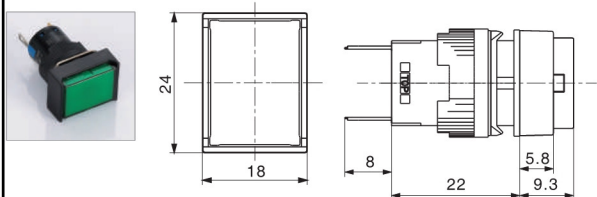

K16指示灯系列 / K16 Indicator Series

名称/外观 Product appearance			灯罩颜色 Top Color	额定电压 Rated Voltage
圆形 / Round K16-170 	方形 / Square K16-180 	长方形 / Rectangle K16-190 	请用下列颜色编码 替换型号中的"□" R 红色/Red G 绿色/Green Y 黄色/Yellow W 白色/White B 蓝色/Blue A 橙色/Orange	请用下列颜色编码 替换型号中的"●" D:24VDC E:12VDC F:6.3VDC A1:110VAC A2:220VAC

K16-G按钮系列 / K16-G Push Button

名称/外观 Product appearance	操作类别 Operation	带灯形式 Illuminated type	触点 Contact	产品型号 Model	灯罩颜色 Top Color	额定电压 Rated Voltage
圆形 / Round  	自复 Momentary	不带灯 Without LED	单刀/SPDT	K16-211	请用下列颜色编码 替换型号中的"□" R 红色/Red G 绿色/Green Y 黄色/Yellow W 白色/White B 蓝色/Blue A 橙色/Orange	请用下列颜色编码 替换型号中的"●" D:24VDC E:12VDC F:6.3VDC A1:110VAC A2:220VAC
		带灯 With LED	单刀/SPDT	K16-271		
		双刀/DPDT	K16-272			
	自锁 Maintained	不带灯 Without LED	单刀/SPDT	K16-311		
		带灯 With LED	单刀/SPDT	K16-371		
		双刀/DPDT	K16-372			
方形 / Square  	自复 Momentary	不带灯 Without LED	单刀/SPDT	K16-221	请用下列颜色编码 替换型号中的"□" R 红色/Red G 绿色/Green Y 黄色/Yellow W 白色/White B 蓝色/Blue A 橙色/Orange	请用下列颜色编码 替换型号中的"●" D:24VDC E:12VDC F:6.3VDC A1:110VAC A2:220VAC
		带灯 With LED	单刀/SPDT	K16-281		
		双刀/DPDT	K16-282			
	自锁 Maintained	不带灯 Without LED	单刀/SPDT	K16-321		
		带灯 With LED	单刀/SPDT	K16-381		
		双刀/DPDT	K16-382			
长方形 / Rectangle  	自复 Momentary	不带灯 Without LED	单刀/SPDT	K16-231	请用下列颜色编码 替换型号中的"□" R 红色/Red G 绿色/Green Y 黄色/Yellow W 白色/White B 蓝色/Blue A 橙色/Orange	请用下列颜色编码 替换型号中的"●" D:24VDC E:12VDC F:6.3VDC A1:110VAC A2:220VAC
		带灯 With LED	单刀/SPDT	K16-291		
		双刀/DPDT	K16-292			
	自锁 Maintained	不带灯 Without LED	单刀/SPDT	K16-331		
		带灯 With LED	单刀/SPDT	K16-391		
		双刀/DPDT	K16-392			

圆形指示灯

方形指示灯

长方形指示灯

圆形按钮

方形按钮

□ 安装尺寸图 / Installation size

□ 端子排列图 / Terminal style

按钮开关/ Push Button