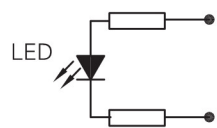

□ 灯珠电路图/ LED Circuit

适用于交直流12VDC, 24VDC, 110VAC, 220VAC系列
for 12VDC, 24VDC, 110VAC, 220VAC