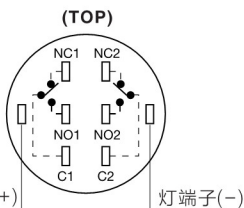

K16指示灯系列 / K16 Indicator Series

名称/外观 Product appearance			灯罩颜色 Top Color	额定电压 Rated Voltage
圆形 / Round K16-170 	方形 / Square K16-180 	长方形 / Rectangle K16-190 	请用下列颜色编码 替换型号中的"□" R 红色/Red G 绿色/Green Y 黄色/Yellow W 白色/White B 蓝色/Blue A 橙色/Orange	请用下列颜色编码 替换型号中的"●" D:24VDC E:12VDC F:6.3VDC A1:110VAC A2:220VAC

K16-G按钮系列 / K16-G Push Button

名称/外观 Product appearance	操作类别 Operation	带灯形式 Illuminated type	触点 Contact	产品型号 Model	灯罩颜色 Top Color	额定电压 Rated Voltage
圆形 / Round  	自复 Momentary	不带灯 Without LED	单刀/SPDT	K16-211	请用下列颜色编码 替换型号中的"□" R 红色/Red G 绿色/Green Y 黄色/Yellow W 白色/White B 蓝色/Blue A 橙色/Orange	请用下列颜色编码 替换型号中的"●" D:24VDC E:12VDC F:6.3VDC A1:110VAC A2:220VAC
		带灯 With LED	单刀/SPDT	K16-271		
		双刀/DPDT	K16-272			
	自锁 Maintained	不带灯 Without LED	单刀/SPDT	K16-311		
		带灯 With LED	单刀/SPDT	K16-371		
		双刀/DPDT	K16-372			
方形 / Square  	自复 Momentary	不带灯 Without LED	单刀/SPDT	K16-221	请用下列颜色编码 替换型号中的"□" R 红色/Red G 绿色/Green Y 黄色/Yellow W 白色/White B 蓝色/Blue A 橙色/Orange	请用下列颜色编码 替换型号中的"●" D:24VDC E:12VDC F:6.3VDC A1:110VAC A2:220VAC
		带灯 With LED	单刀/SPDT	K16-281		
		双刀/DPDT	K16-282			
	自锁 Maintained	不带灯 Without LED	单刀/SPDT	K16-321		
		带灯 With LED	单刀/SPDT	K16-381		
		双刀/DPDT	K16-382			
长方形 / Rectangle  	自复 Momentary	不带灯 Without LED	单刀/SPDT	K16-231	请用下列颜色编码 替换型号中的"□" R 红色/Red G 绿色/Green Y 黄色/Yellow W 白色/White B 蓝色/Blue A 橙色/Orange	请用下列颜色编码 替换型号中的"●" D:24VDC E:12VDC F:6.3VDC A1:110VAC A2:220VAC
		带灯 With LED	单刀/SPDT	K16-291		
		双刀/DPDT	K16-292			
	自锁 Maintained	不带灯 Without LED	单刀/SPDT	K16-331		
		带灯 With LED	单刀/SPDT	K16-391		
		双刀/DPDT	K16-392			

圆形指示灯

方形指示灯

长方形指示灯

圆形按钮

方形按钮

□ 安装尺寸图 / Installation size

□ 端子排列图 / Terminal style

按钮开关/ Push Button

指示灯/ Indicator

□ 灯珠电路图/ LED Circuit

适用于交直流12VDC, 24VDC, 110VAC, 220VAC系列
for 12VDC, 24VDC, 110VAC, 220VAC