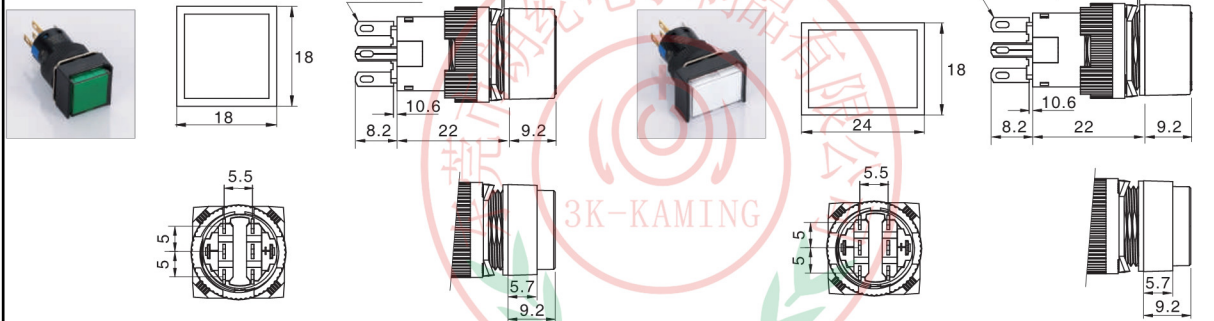

圆形指示灯

方形指示灯

长方形指示灯

圆形按钮

方形按钮

□ 安装尺寸图 / Installation size

□ 端子排列图 / Terminal style

按钮开关/ Push Button