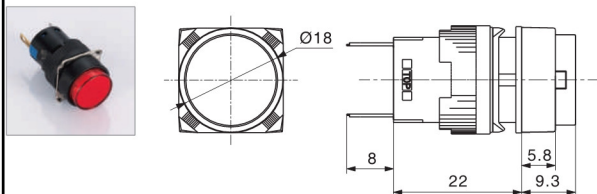

K16指示灯系列 / K16 Indicator Series

名称/外观 Product appearance			灯罩颜色 Top Color	额定电压 Rated Voltage
圆形 / Round K16-170 	方形 / Square K16-180 	长方形 / Rectangle K16-190 	请用下列颜色编码 替换型号中的"□" R 红色/Red G 绿色/Green Y 黄色/Yellow W 白色/White B 蓝色/Blue A 橙色/Orange	请用下列颜色编码 替换型号中的"●" D:24VDC E:12VDC F:6.3VDC A1:110VAC A2:220VAC

K16-G按钮系列 / K16-G Push Button

名称/外观 Product appearance	操作类别 Operation	带灯形式 Illuminated type	触点 Contact	产品型号 Model	灯罩颜色 Top Color	额定电压 Rated Voltage
圆形 / Round  	自复 Momentary	不带灯 Without LED	单刀/SPDT	K16-211	请用下列颜色编码 替换型号中的"□" R 红色/Red G 绿色/Green Y 黄色/Yellow W 白色/White B 蓝色/Blue A 橙色/Orange	请用下列颜色编码 替换型号中的"●" D:24VDC E:12VDC F:6.3VDC A1:110VAC A2:220VAC
		带灯 With LED	单刀/SPDT	K16-271		
		双刀/DPDT	K16-272			
	自锁 Maintained	不带灯 Without LED	单刀/SPDT	K16-311		
		带灯 With LED	单刀/SPDT	K16-371		
		双刀/DPDT	K16-372			
方形 / Square  	自复 Momentary	不带灯 Without LED	单刀/SPDT	K16-221	请用下列颜色编码 替换型号中的"□" R 红色/Red G 绿色/Green Y 黄色/Yellow W 白色/White B 蓝色/Blue A 橙色/Orange	请用下列颜色编码 替换型号中的"●" D:24VDC E:12VDC F:6.3VDC A1:110VAC A2:220VAC
		带灯 With LED	单刀/SPDT	K16-281		
		双刀/DPDT	K16-282			
	自锁 Maintained	不带灯 Without LED	单刀/SPDT	K16-321		
		带灯 With LED	单刀/SPDT	K16-381		
		双刀/DPDT	K16-382			
长方形 / Rectangle  	自复 Momentary	不带灯 Without LED	单刀/SPDT	K16-231	请用下列颜色编码 替换型号中的"□" R 红色/Red G 绿色/Green Y 黄色/Yellow W 白色/White B 蓝色/Blue A 橙色/Orange	请用下列颜色编码 替换型号中的"●" D:24VDC E:12VDC F:6.3VDC A1:110VAC A2:220VAC
		带灯 With LED	单刀/SPDT	K16-291		
		双刀/DPDT	K16-292			
	自锁 Maintained	不带灯 Without LED	单刀/SPDT	K16-331		
		带灯 With LED	单刀/SPDT	K16-391		
		双刀/DPDT	K16-392			

圆形指示灯

方形指示灯

长方形指示灯

圆形按钮

方形按钮

□ 安装尺寸图 / Installation size

□ 端子排列图 / Terminal style

按钮开关/ Push Button