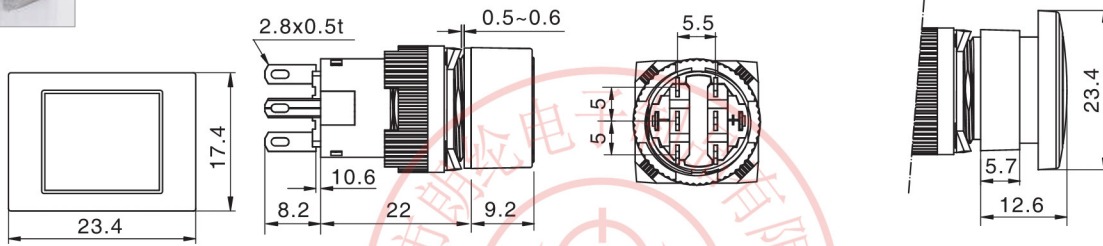

K16按钮系列 / K16 Push Button

名称/外观 Product appearance	操作类别 Operation	带灯形式 Illuminated type	触点 Contact	产品型号 Model	灯罩颜色 Top Color	额定电压 Rated Voltage
圆形 / Round  	自复 Momentary	不带灯 Without LED	单刀/SPDT	K16-911 □●	请用下列颜色编码 替换型号中的"□" R 红色/Red G 绿色/Green Y 黄色/Yellow W 白色/White B 蓝色/Blue	请用下列颜色编码 替换型号中的"●" D:24VDC E:12VDC F:6.3VDC A1:110VAC A2:220VAC
			双刀/DPDT	K16-912 □●		
		带灯 With LED	单刀/SPDT	K16-971 □●		
			双刀/DPDT	K16-972 □●		
	自锁 Maintained	不带灯 Without LED	单刀/SPDT	K16-911H □●		
			双刀/DPDT	K16-912H □●		
		带灯 With LED	单刀/SPDT	K16-971H □●		
			双刀/DPDT	K16-972H □●		
方形 / Square  	自复 Momentary	不带灯 Without LED	单刀/SPDT	K16-921 □●	请用下列颜色编码 替换型号中的"□" R 红色/Red G 绿色/Green Y 黄色/Yellow W 白色/White B 蓝色/Blue	请用下列颜色编码 替换型号中的"●" D:24VDC E:12VDC F:6.3VDC A1:110VAC A2:220VAC
			双刀/DPDT	K16-922 □●		
		带灯 With LED	单刀/SPDT	K16-981 □●		
			双刀/DPDT	K16-982 □●		
	自锁 Maintained	不带灯 Without LED	单刀/SPDT	K16-921H □●		
			双刀/DPDT	K16-922H □●		
		带灯 With LED	单刀/SPDT	K16-981H □●		
			双刀/DPDT	K16-982H □●		
长方形 / Rectangle  	自复 Momentary	不带灯 Without LED	单刀/SPDT	K16-931 □●	请用下列颜色编码 替换型号中的"□" R 红色/Red G 绿色/Green Y 黄色/Yellow W 白色/White B 蓝色/Blue	请用下列颜色编码 替换型号中的"●" D:24VDC E:12VDC F:6.3VDC A1:110VAC A2:220VAC
			双刀/DPDT	K16-932 □●		
		带灯 With LED	单刀/SPDT	K16-991 □●		
			双刀/DPDT	K16-992 □●		
	自锁 Maintained	不带灯 Without LED	单刀/SPDT	K16-931H □●		
			双刀/DPDT	K16-932H □●		
		带灯 With LED	单刀/SPDT	K16-991H □●		
			双刀/DPDT	K16-992H □●		

长方形按钮

圆形按钮

方形按钮

□ 端子排列图 / Terminal style

□ 灯珠电路图/LED Circuit

适用于交直流12VDC, 24VDC, 110VAC, 220VAC系列  
for 12VDC, 24VDC, 110VAC, 220VAC