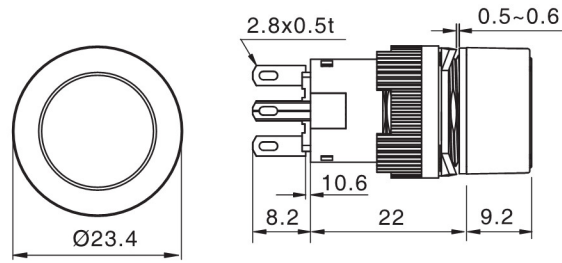

K16按钮系列 / K16 Push Button

名称/外观 Product appearance	操作类别 Operation	带灯形式 Illuminated type	触点 Contact	产品型号 Model	灯罩颜色 Top Color	额定电压 Rated Voltage
圆形 / Round  	自复 Momentary	不带灯 Without LED	单刀/SPDT	K16-911 □●	请用下列颜色编码 替换型号中的"□" R 红色/Red G 绿色/Green Y 黄色/Yellow W 白色/White B 蓝色/Blue	请用下列颜色编码 替换型号中的"●" D:24VDC E:12VDC F:6.3VDC A1:110VAC A2:220VAC
			双刀/DPDT	K16-912 □●		
		带灯 With LED	单刀/SPDT	K16-971 □●		
			双刀/DPDT	K16-972 □●		
	自锁 Maintained	不带灯 Without LED	单刀/SPDT	K16-911H □●		
			双刀/DPDT	K16-912H □●		
		带灯 With LED	单刀/SPDT	K16-971H □●		
			双刀/DPDT	K16-972H □●		
方形 / Square  	自复 Momentary	不带灯 Without LED	单刀/SPDT	K16-921 □●	请用下列颜色编码 替换型号中的"□" R 红色/Red G 绿色/Green Y 黄色/Yellow W 白色/White B 蓝色/Blue	请用下列颜色编码 替换型号中的"●" D:24VDC E:12VDC F:6.3VDC A1:110VAC A2:220VAC
			双刀/DPDT	K16-922 □●		
		带灯 With LED	单刀/SPDT	K16-981 □●		
			双刀/DPDT	K16-982 □●		
	自锁 Maintained	不带灯 Without LED	单刀/SPDT	K16-921H □●		
			双刀/DPDT	K16-922H □●		
		带灯 With LED	单刀/SPDT	K16-981H □●		
			双刀/DPDT	K16-982H □●		
长方形 / Rectangle  	自复 Momentary	不带灯 Without LED	单刀/SPDT	K16-931 □●	请用下列颜色编码 替换型号中的"□" R 红色/Red G 绿色/Green Y 黄色/Yellow W 白色/White B 蓝色/Blue	请用下列颜色编码 替换型号中的"●" D:24VDC E:12VDC F:6.3VDC A1:110VAC A2:220VAC
			双刀/DPDT	K16-932 □●		
		带灯 With LED	单刀/SPDT	K16-991 □●		
			双刀/DPDT	K16-992 □●		
	自锁 Maintained	不带灯 Without LED	单刀/SPDT	K16-931H □●		
			双刀/DPDT	K16-932H □●		
		带灯 With LED	单刀/SPDT	K16-991H □●		
			双刀/DPDT	K16-992H □●		

长方形按钮

圆形按钮

方形按钮

□ 端子排列图 / Terminal style

□ 灯珠电路图/LED Circuit

适用于交直流12VDC, 24VDC, 110VAC, 220VAC系列  
for 12VDC, 24VDC, 110VAC, 220VAC