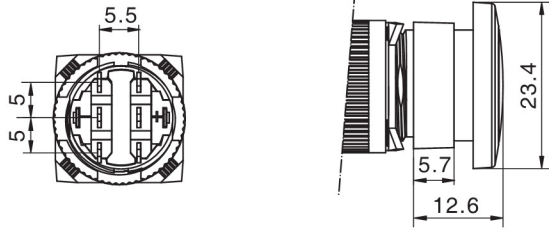

K16按钮系列 / K16 Push Button

名称/外观 Product appearance	操作类别 Operation	带灯形式 Illuminated type	触点 Contact	产品型号 Model	灯罩颜色 Top Color	额定电压 Rated Voltage
圆形 / Round  	自复 Momentary	不带灯 Without LED	单刀/SPDT	K16-911 □●	请用下列颜色编码 替换型号中的"□" R 红色/Red G 绿色/Green Y 黄色/Yellow W 白色/White B 蓝色/Blue	请用下列颜色编码 替换型号中的"●" D:24VDC E:12VDC F:6.3VDC A1:110VAC A2:220VAC
			双刀/DPDT	K16-912 □●		
		带灯 With LED	单刀/SPDT	K16-971 □●		
			双刀/DPDT	K16-972 □●		
	自锁 Maintained	不带灯 Without LED	单刀/SPDT	K16-911H □●		
			双刀/DPDT	K16-912H □●		
		带灯 With LED	单刀/SPDT	K16-971H □●		
			双刀/DPDT	K16-972H □●		
方形 / Square  	自复 Momentary	不带灯 Without LED	单刀/SPDT	K16-921 □●	请用下列颜色编码 替换型号中的"□" R 红色/Red G 绿色/Green Y 黄色/Yellow W 白色/White B 蓝色/Blue	请用下列颜色编码 替换型号中的"●" D:24VDC E:12VDC F:6.3VDC A1:110VAC A2:220VAC
			双刀/DPDT	K16-922 □●		
		带灯 With LED	单刀/SPDT	K16-981 □●		
			双刀/DPDT	K16-982 □●		
	自锁 Maintained	不带灯 Without LED	单刀/SPDT	K16-921H □●		
			双刀/DPDT	K16-922H □●		
		带灯 With LED	单刀/SPDT	K16-981H □●		
			双刀/DPDT	K16-982H □●		
长方形 / Rectangle  	自复 Momentary	不带灯 Without LED	单刀/SPDT	K16-931 □●	请用下列颜色编码 替换型号中的"□" R 红色/Red G 绿色/Green Y 黄色/Yellow W 白色/White B 蓝色/Blue	请用下列颜色编码 替换型号中的"●" D:24VDC E:12VDC F:6.3VDC A1:110VAC A2:220VAC
			双刀/DPDT	K16-932 □●		
		带灯 With LED	单刀/SPDT	K16-991 □●		
			双刀/DPDT	K16-992 □●		
	自锁 Maintained	不带灯 Without LED	单刀/SPDT	K16-931H □●		
			双刀/DPDT	K16-932H □●		
		带灯 With LED	单刀/SPDT	K16-991H □●		
			双刀/DPDT	K16-992H □●		

长方形按钮

圆形按钮

方形按钮

□ 端子排列图 / Terminal style

□ 灯珠电路图/LED Circuit

适用于交直流12VDC, 24VDC, 110VAC, 220VAC系列  
for 12VDC, 24VDC, 110VAC, 220VAC