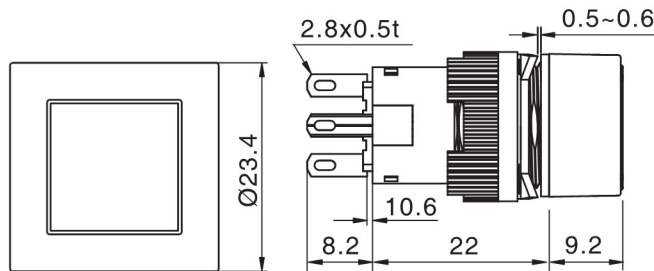

K16按钮系列 / K16 Push Button

名称/外观 Product appearance	操作类别 Operation	带灯形式 Illuminated type	触点 Contact	产品型号 Model	灯罩颜色 Top Color	额定电压 Rated Voltage
圆形 / Round  	自复 Momentary	不带灯 Without LED	单刀/SPDT	K16-911 □●	请用下列颜色编码 替换型号中的"□" R 红色/Red G 绿色/Green Y 黄色/Yellow W 白色/White B 蓝色/Blue	请用下列颜色编码 替换型号中的"●" D:24VDC E:12VDC F:6.3VDC A1:110VAC A2:220VAC
			双刀/DPDT	K16-912 □●		
		带灯 With LED	单刀/SPDT	K16-971 □●		
			双刀/DPDT	K16-972 □●		
	自锁 Maintained	不带灯 Without LED	单刀/SPDT	K16-911H □●		
			双刀/DPDT	K16-912H □●		
		带灯 With LED	单刀/SPDT	K16-971H □●		
			双刀/DPDT	K16-972H □●		
方形 / Square  	自复 Momentary	不带灯 Without LED	单刀/SPDT	K16-921 □●	请用下列颜色编码 替换型号中的"□" R 红色/Red G 绿色/Green Y 黄色/Yellow W 白色/White B 蓝色/Blue	请用下列颜色编码 替换型号中的"●" D:24VDC E:12VDC F:6.3VDC A1:110VAC A2:220VAC
			双刀/DPDT	K16-922 □●		
		带灯 With LED	单刀/SPDT	K16-981 □●		
			双刀/DPDT	K16-982 □●		
	自锁 Maintained	不带灯 Without LED	单刀/SPDT	K16-921H □●		
			双刀/DPDT	K16-922H □●		
		带灯 With LED	单刀/SPDT	K16-981H □●		
			双刀/DPDT	K16-982H □●		
长方形 / Rectangle  	自复 Momentary	不带灯 Without LED	单刀/SPDT	K16-931 □●	请用下列颜色编码 替换型号中的"□" R 红色/Red G 绿色/Green Y 黄色/Yellow W 白色/White B 蓝色/Blue	请用下列颜色编码 替换型号中的"●" D:24VDC E:12VDC F:6.3VDC A1:110VAC A2:220VAC
			双刀/DPDT	K16-932 □●		
		带灯 With LED	单刀/SPDT	K16-991 □●		
			双刀/DPDT	K16-992 □●		
	自锁 Maintained	不带灯 Without LED	单刀/SPDT	K16-931H □●		
			双刀/DPDT	K16-932H □●		
		带灯 With LED	单刀/SPDT	K16-991H □●		
			双刀/DPDT	K16-992H □●		

长方形按钮

圆形按钮

方形按钮

□ 端子排列图 / Terminal style

□ 灯珠电路图/LED Circuit

适用于交直流12VDC, 24VDC, 110VAC, 220VAC系列  
for 12VDC, 24VDC, 110VAC, 220VAC