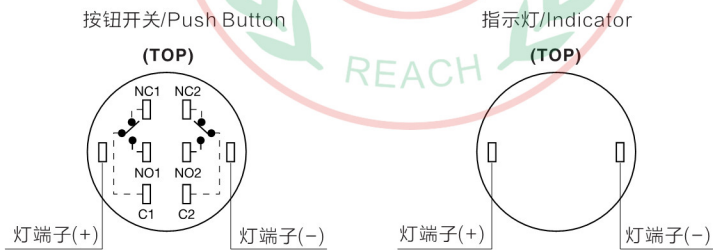

K16按钮系列 / K16 Push Button

名称/外观 Product appearance	操作类别 Operation	带灯形式 Illuminated type	触点 Contact	产品型号 Model	灯罩颜色 Top Color	额定电压 Rated Voltage
圆形 / Round  	自复 Momentary	不带灯 Without LED	单刀/SPDT	K16-911 □●	请用下列颜色编码 替换型号中的"□" R 红色/Red G 绿色/Green Y 黄色/Yellow W 白色/White B 蓝色/Blue	请用下列颜色编码 替换型号中的"●" D:24VDC E:12VDC F:6.3VDC A1:110VAC A2:220VAC
			双刀/DPDT	K16-912 □●		
		带灯 With LED	单刀/SPDT	K16-971 □●		
			双刀/DPDT	K16-972 □●		
	自锁 Maintained	不带灯 Without LED	单刀/SPDT	K16-911H □●		
			双刀/DPDT	K16-912H □●		
		带灯 With LED	单刀/SPDT	K16-971H □●		
			双刀/DPDT	K16-972H □●		
方形 / Square  	自复 Momentary	不带灯 Without LED	单刀/SPDT	K16-921 □●	请用下列颜色编码 替换型号中的"□" R 红色/Red G 绿色/Green Y 黄色/Yellow W 白色/White B 蓝色/Blue	请用下列颜色编码 替换型号中的"●" D:24VDC E:12VDC F:6.3VDC A1:110VAC A2:220VAC
			双刀/DPDT	K16-922 □●		
		带灯 With LED	单刀/SPDT	K16-981 □●		
			双刀/DPDT	K16-982 □●		
	自锁 Maintained	不带灯 Without LED	单刀/SPDT	K16-921H □●		
			双刀/DPDT	K16-922H □●		
		带灯 With LED	单刀/SPDT	K16-981H □●		
			双刀/DPDT	K16-982H □●		
长方形 / Rectangle  	自复 Momentary	不带灯 Without LED	单刀/SPDT	K16-931 □●	请用下列颜色编码 替换型号中的"□" R 红色/Red G 绿色/Green Y 黄色/Yellow W 白色/White B 蓝色/Blue	请用下列颜色编码 替换型号中的"●" D:24VDC E:12VDC F:6.3VDC A1:110VAC A2:220VAC
			双刀/DPDT	K16-932 □●		
		带灯 With LED	单刀/SPDT	K16-991 □●		
			双刀/DPDT	K16-992 □●		
	自锁 Maintained	不带灯 Without LED	单刀/SPDT	K16-931H □●		
			双刀/DPDT	K16-932H □●		
		带灯 With LED	单刀/SPDT	K16-991H □●		
			双刀/DPDT	K16-992H □●		

长方形按钮

圆形按钮

方形按钮

□ 端子排列图 / Terminal style

□ 灯珠电路图/LED Circuit

适用于交直流12VDC, 24VDC, 110VAC, 220VAC系列  
for 12VDC, 24VDC, 110VAC, 220VAC