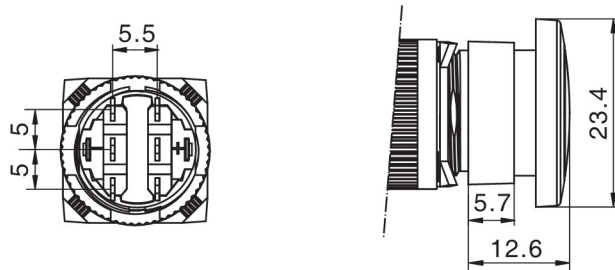

K16按钮系列 / K16 Push Button

名称/外观 Product appearance	操作类别 Operation	带灯形式 Illuminated type	触点 Contact	产品型号 Model	灯罩颜色 Top Color	额定电压 Rated Voltage
圆形 / Round  	自复 Momentary	不带灯 Without LED	单刀/SPDT	K16-911 □●	请用下列颜色编码 替换型号中的"□" R 红色/Red G 绿色/Green Y 黄色/Yellow W 白色/White B 蓝色/Blue	请用下列颜色编码 替换型号中的"●" D:24VDC E:12VDC F:6.3VDC A1:110VAC A2:220VAC
			双刀/DPDT	K16-912 □●		
		带灯 With LED	单刀/SPDT	K16-971 □●		
			双刀/DPDT	K16-972 □●		
	自锁 Maintained	不带灯 Without LED	单刀/SPDT	K16-911H □●		
			双刀/DPDT	K16-912H □●		
		带灯 With LED	单刀/SPDT	K16-971H □●		
			双刀/DPDT	K16-972H □●		
方形 / Square  	自复 Momentary	不带灯 Without LED	单刀/SPDT	K16-921 □●	请用下列颜色编码 替换型号中的"□" R 红色/Red G 绿色/Green Y 黄色/Yellow W 白色/White B 蓝色/Blue	请用下列颜色编码 替换型号中的"●" D:24VDC E:12VDC F:6.3VDC A1:110VAC A2:220VAC
			双刀/DPDT	K16-922 □●		
		带灯 With LED	单刀/SPDT	K16-981 □●		
			双刀/DPDT	K16-982 □●		
	自锁 Maintained	不带灯 Without LED	单刀/SPDT	K16-921H □●		
			双刀/DPDT	K16-922H □●		
		带灯 With LED	单刀/SPDT	K16-981H □●		
			双刀/DPDT	K16-982H □●		
长方形 / Rectangle  	自复 Momentary	不带灯 Without LED	单刀/SPDT	K16-931 □●	请用下列颜色编码 替换型号中的"□" R 红色/Red G 绿色/Green Y 黄色/Yellow W 白色/White B 蓝色/Blue	请用下列颜色编码 替换型号中的"●" D:24VDC E:12VDC F:6.3VDC A1:110VAC A2:220VAC
			双刀/DPDT	K16-932 □●		
		带灯 With LED	单刀/SPDT	K16-991 □●		
			双刀/DPDT	K16-992 □●		
	自锁 Maintained	不带灯 Without LED	单刀/SPDT	K16-931H □●		
			双刀/DPDT	K16-932H □●		
		带灯 With LED	单刀/SPDT	K16-991H □●		
			双刀/DPDT	K16-992H □●		

长方形按钮

圆形按钮

方形按钮

□ 端子排列图 / Terminal style

□ 灯珠电路图/LED Circuit

适用于交直流12VDC, 24VDC, 110VAC, 220VAC系列  
for 12VDC, 24VDC, 110VAC, 220VAC