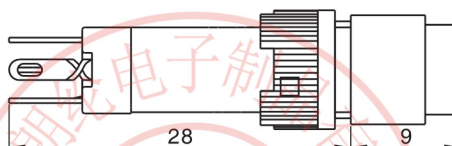

K12按钮系列 / K12 Push button

名称/外观 Product appearance	操作类别 Operation	带灯形式 Illuminated type	触点 Contact	产品型号 Model	灯罩颜色 Top Color	额定电压 Rated Voltage
圆形 / Round  CE	自复 Momentary	不带灯 Without LED	单刀/SPDT	K12-211 □●	请用下列颜色编码 替换型号中的"□" R 红色/Red G 绿色/Green Y 黄色/Yellow W 白色/White B 蓝色/Blue	请用下列颜色编码 替换型号中的"●" D:24VDC E:12VDC F:6.3VDC A1:110VAC A2:220VAC
			双刀/DPDT	K12-212 □●		
		带灯 With LED	单刀/SPDT	K12-271 □●		
			双刀/DPDT	K12-272 □●		
	自锁 Maintained	不带灯 Without LED	单刀/SPDT	K12-311 □●		
			双刀/DPDT	K12-312 □●		
		带灯 With LED	单刀/SPDT	K12-371 □●		
			双刀/DPDT	K12-372 □●		
方形 / Square  CE	自复 Momentary	不带灯 Without LED	单刀/SPDT	K12-221 □●	请用下列颜色编码 替换型号中的"□" R 红色/Red G 绿色/Green Y 黄色/Yellow W 白色/White B 蓝色/Blue	请用下列颜色编码 替换型号中的"●" D:24VDC E:12VDC F:6.3VDC A1:110VAC A2:220VAC
			双刀/DPDT	K12-222 □●		
		带灯 With LED	单刀/SPDT	K12-281 □●		
			双刀/DPDT	K12-282 □●		
	自锁 Maintained	不带灯 Without LED	单刀/SPDT	K12-321 □●		
			双刀/DPDT	K12-322 □●		
		带灯 With LED	单刀/SPDT	K12-381 □●		
			双刀/DPDT	K12-382 □●		
长方形 / Rectangle  CE	自复 Momentary	不带灯 Without LED	单刀/SPDT	K12-231 □●	请用下列颜色编码 替换型号中的"□" R 红色/Red G 绿色/Green Y 黄色/Yellow W 白色/White B 蓝色/Blue	请用下列颜色编码 替换型号中的"●" D:24VDC E:12VDC F:6.3VDC A1:110VAC A2:220VAC
			双刀/DPDT	K12-232 □●		
		带灯 With LED	单刀/SPDT	K12-291 □●		
			双刀/DPDT	K12-292 □●		
	自锁 Maintained	不带灯 Without LED	单刀/SPDT	K12-331 □●		
			双刀/DPDT	K12-332 □●		
		带灯 With LED	单刀/SPDT	K12-391 □●		
			双刀/DPDT	K12-392 □●		

外形尺寸图 / Dimensions

圆形指示灯/按钮

长方形指示灯/按钮

方形指示灯/按钮

端子排列图 / Terminal style

按钮开关/ Push Button

指示灯/ Indicator

(TOP)