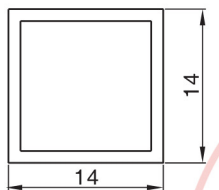

外形尺寸图 / Dimensions

圆形指示灯/按钮

长方形指示灯/按钮

方形指示灯/按钮

端子排列图 / Terminal style

按钮开关/ Push Button

指示灯/ Indicator

(TOP)