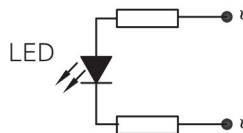

灯珠电路图/ LED Circuit

适用于交直流12VDC, 24VDC, 110VAC, 220VAC系列
for 12VDC, 24VDC, 110VAC, 220VAC