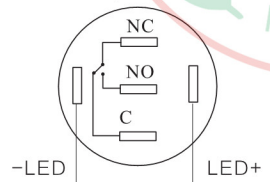

K12指示灯系列 / K12 Indicator lamp

名称/外观 Product appearance			灯罩颜色 Top Color	额定电压 Rated Voltage
圆形 / Round K12-170 □●	方形 / Square K12-180 □●	长方形 / Rectangle K12-190 □●	请用下列颜色编码 替换型号中的"□" R 红色/Red G 绿色/Green Y 黄色/Yellow W 白色/White B 蓝色/Blue	请用下列颜色编码 替换型号中的"●" D:24VDC E:12VDC F:6.3VDC A1:110VAC A2:220VAC
				
CE	CE	CE		

K12按钮系列 / K12 Push button

名称/外观 Product appearance	操作类别 Operation	带灯形式 Illuminated type	触点 Contact	产品型号 Model	灯罩颜色 Top Color	额定电压 Rated Voltage
圆形 / Round  CE	自复 Momentary	不带灯 Without LED	单刀/SPDT	K12-211 □●	请用下列颜色编码 替换型号中的"□" R 红色/Red G 绿色/Green Y 黄色/Yellow W 白色/White B 蓝色/Blue	请用下列颜色编码 替换型号中的"●" D:24VDC E:12VDC F:6.3VDC A1:110VAC A2:220VAC
			双刀/DPDT	K12-212 □●		
		带灯 With LED	单刀/SPDT	K12-271 □●		
			双刀/DPDT	K12-272 □●		
	自锁 Maintained	不带灯 Without LED	单刀/SPDT	K12-311 □●		
			双刀/DPDT	K12-312 □●		
		带灯 With LED	单刀/SPDT	K12-371 □●		
			双刀/DPDT	K12-372 □●		
方形 / Square  CE	自复 Momentary	不带灯 Without LED	单刀/SPDT	K12-221 □●	请用下列颜色编码 替换型号中的"□" R 红色/Red G 绿色/Green Y 黄色/Yellow W 白色/White B 蓝色/Blue	请用下列颜色编码 替换型号中的"●" D:24VDC E:12VDC F:6.3VDC A1:110VAC A2:220VAC
			双刀/DPDT	K12-222 □●		
		带灯 With LED	单刀/SPDT	K12-281 □●		
			双刀/DPDT	K12-282 □●		
	自锁 Maintained	不带灯 Without LED	单刀/SPDT	K12-321 □●		
			双刀/DPDT	K12-322 □●		
		带灯 With LED	单刀/SPDT	K12-381 □●		
			双刀/DPDT	K12-382 □●		
长方形 / Rectangle  CE	自复 Momentary	不带灯 Without LED	单刀/SPDT	K12-231 □●	请用下列颜色编码 替换型号中的"□" R 红色/Red G 绿色/Green Y 黄色/Yellow W 白色/White B 蓝色/Blue	请用下列颜色编码 替换型号中的"●" D:24VDC E:12VDC F:6.3VDC A1:110VAC A2:220VAC
			双刀/DPDT	K12-232 □●		
		带灯 With LED	单刀/SPDT	K12-291 □●		
			双刀/DPDT	K12-292 □●		
	自锁 Maintained	不带灯 Without LED	单刀/SPDT	K12-331 □●		
			双刀/DPDT	K12-332 □●		
		带灯 With LED	单刀/SPDT	K12-391 □●		
			双刀/DPDT	K12-392 □●		

外形尺寸图 / Dimensions

圆形指示灯/按钮

长方形指示灯/按钮

方形指示灯/按钮

端子排列图 / Terminal style

按钮开关/ Push Button

指示灯/ Indicator

(TOP)

(TOP)

灯珠电路图/ LED Circuit

适用于交直流12VDC, 24VDC, 110VAC, 220VAC系列
for 12VDC, 24VDC, 110VAC, 220VAC