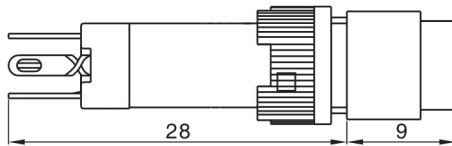

K12指示灯系列 / K12 Indicator lamp

名称/外观 Product appearance			灯罩颜色 Top Color	额定电压 Rated Voltage
圆形 / Round K12-170 □●	方形 / Square K12-180 □●	长方形 / Rectangle K12-190 □●	请用下列颜色编码 替换型号中的"□" R 红色/Red G 绿色/Green Y 黄色/Yellow W 白色/White B 蓝色/Blue	请用下列颜色编码 替换型号中的"●" D:24VDC E:12VDC F:6.3VDC A1:110VAC A2:220VAC
				
CE	CE	CE		

K12按钮系列 / K12 Push button

名称/外观 Product appearance	操作类别 Operation	带灯形式 Illuminated type	触点 Contact	产品型号 Model	灯罩颜色 Top Color	额定电压 Rated Voltage
圆形 / Round  CE	自复 Momentary	不带灯 Without LED	单刀/SPDT	K12-211 □●	请用下列颜色编码 替换型号中的"□" R 红色/Red G 绿色/Green Y 黄色/Yellow W 白色/White B 蓝色/Blue	请用下列颜色编码 替换型号中的"●" D:24VDC E:12VDC F:6.3VDC A1:110VAC A2:220VAC
			双刀/DPDT	K12-212 □●		
		带灯 With LED	单刀/SPDT	K12-271 □●		
			双刀/DPDT	K12-272 □●		
	自锁 Maintained	不带灯 Without LED	单刀/SPDT	K12-311 □●		
			双刀/DPDT	K12-312 □●		
		带灯 With LED	单刀/SPDT	K12-371 □●		
			双刀/DPDT	K12-372 □●		
方形 / Square  CE	自复 Momentary	不带灯 Without LED	单刀/SPDT	K12-221 □●	请用下列颜色编码 替换型号中的"□" R 红色/Red G 绿色/Green Y 黄色/Yellow W 白色/White B 蓝色/Blue	请用下列颜色编码 替换型号中的"●" D:24VDC E:12VDC F:6.3VDC A1:110VAC A2:220VAC
			双刀/DPDT	K12-222 □●		
		带灯 With LED	单刀/SPDT	K12-281 □●		
			双刀/DPDT	K12-282 □●		
	自锁 Maintained	不带灯 Without LED	单刀/SPDT	K12-321 □●		
			双刀/DPDT	K12-322 □●		
		带灯 With LED	单刀/SPDT	K12-381 □●		
			双刀/DPDT	K12-382 □●		
长方形 / Rectangle  CE	自复 Momentary	不带灯 Without LED	单刀/SPDT	K12-231 □●	请用下列颜色编码 替换型号中的"□" R 红色/Red G 绿色/Green Y 黄色/Yellow W 白色/White B 蓝色/Blue	请用下列颜色编码 替换型号中的"●" D:24VDC E:12VDC F:6.3VDC A1:110VAC A2:220VAC
			双刀/DPDT	K12-232 □●		
		带灯 With LED	单刀/SPDT	K12-291 □●		
			双刀/DPDT	K12-292 □●		
	自锁 Maintained	不带灯 Without LED	单刀/SPDT	K12-331 □●		
			双刀/DPDT	K12-332 □●		
		带灯 With LED	单刀/SPDT	K12-391 □●		
			双刀/DPDT	K12-392 □●		

外形尺寸图 / Dimensions

圆形指示灯/按钮

长方形指示灯/按钮

方形指示灯/按钮

端子排列图 / Terminal style

按钮开关/ Push Button

指示灯/ Indicator

(TOP)