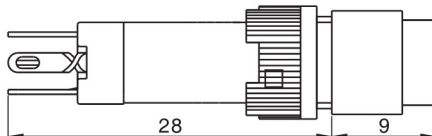

K12指示灯系列 / K12 Indicator lamp

名称/外观 Product appearance			灯罩颜色 Top Color	额定电压 Rated Voltage
圆形 / Round K12-170 □●	方形 / Square K12-180 □●	长方形 / Rectangle K12-190 □●	请用下列颜色编码 替换型号中的"□" R 红色/Red G 绿色/Green Y 黄色/Yellow W 白色/White B 蓝色/Blue	请用下列颜色编码 替换型号中的"●" D:24VDC E:12VDC F:6.3VDC A1:110VAC A2:220VAC
				
CE	CE	CE		

K12按钮系列 / K12 Push button

名称/外观 Product appearance	操作类别 Operation	带灯形式 Illuminated type	触点 Contact	产品型号 Model	灯罩颜色 Top Color	额定电压 Rated Voltage
圆形 / Round  CE	自复 Momentary	不带灯 Without LED	单刀/SPDT	K12-211 □●	请用下列颜色编码 替换型号中的"□" R 红色/Red G 绿色/Green Y 黄色/Yellow W 白色/White B 蓝色/Blue	请用下列颜色编码 替换型号中的"●" D:24VDC E:12VDC F:6.3VDC A1:110VAC A2:220VAC
			双刀/DPDT	K12-212 □●		
		带灯 With LED	单刀/SPDT	K12-271 □●		
			双刀/DPDT	K12-272 □●		
	自锁 Maintained	不带灯 Without LED	单刀/SPDT	K12-311 □●		
			双刀/DPDT	K12-312 □●		
		带灯 With LED	单刀/SPDT	K12-371 □●		
			双刀/DPDT	K12-372 □●		
方形 / Square  CE	自复 Momentary	不带灯 Without LED	单刀/SPDT	K12-221 □●	请用下列颜色编码 替换型号中的"□" R 红色/Red G 绿色/Green Y 黄色/Yellow W 白色/White B 蓝色/Blue	请用下列颜色编码 替换型号中的"●" D:24VDC E:12VDC F:6.3VDC A1:110VAC A2:220VAC
			双刀/DPDT	K12-222 □●		
		带灯 With LED	单刀/SPDT	K12-281 □●		
			双刀/DPDT	K12-282 □●		
	自锁 Maintained	不带灯 Without LED	单刀/SPDT	K12-321 □●		
			双刀/DPDT	K12-322 □●		
		带灯 With LED	单刀/SPDT	K12-381 □●		
			双刀/DPDT	K12-382 □●		
长方形 / Rectangle  CE	自复 Momentary	不带灯 Without LED	单刀/SPDT	K12-231 □●	请用下列颜色编码 替换型号中的"□" R 红色/Red G 绿色/Green Y 黄色/Yellow W 白色/White B 蓝色/Blue	请用下列颜色编码 替换型号中的"●" D:24VDC E:12VDC F:6.3VDC A1:110VAC A2:220VAC
			双刀/DPDT	K12-232 □●		
		带灯 With LED	单刀/SPDT	K12-291 □●		
			双刀/DPDT	K12-292 □●		
	自锁 Maintained	不带灯 Without LED	单刀/SPDT	K12-331 □●		
			双刀/DPDT	K12-332 □●		
		带灯 With LED	单刀/SPDT	K12-391 □●		
			双刀/DPDT	K12-392 □●		

外形尺寸图 / Dimensions

圆形指示灯/按钮

长方形指示灯/按钮

方形指示灯/按钮

端子排列图 / Terminal style

按钮开关/ Push Button

指示灯/ Indicator

(TOP)