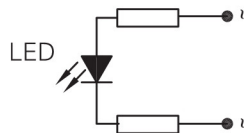

K12按钮系列 / K12 Push button

名称/外观 Product appearance	操作类别 Operation	带灯形式 Illuminated type	触点 Contact	产品型号 Model	灯罩颜色 Top Color	额定电压 Rated Voltage
圆形 / Round  CE	自复 Momentary	不带灯 Without LED	单刀/SPDT	K12-211 □ ●	请用下列颜色编码 替换型号中的"□" R 红色/Red G 绿色/Green Y 黄色/Yellow W 白色/White B 蓝色/Blue	请用下列颜色编码 替换型号中的"●" D:24VDC E:12VDC F:6.3VDC A1:110VAC A2:220VAC
			双刀/DPDT	K12-212 □ ●		
		带灯 With LED	单刀/SPDT	K12-271 □ ●		
			双刀/DPDT	K12-272 □ ●		
	自锁 Maintained	不带灯 Without LED	单刀/SPDT	K12-311 □ ●		
			双刀/DPDT	K12-312 □ ●		
		带灯 With LED	单刀/SPDT	K12-371 □ ●		
			双刀/DPDT	K12-372 □ ●		
方形 / Square  CE	自复 Momentary	不带灯 Without LED	单刀/SPDT	K12-221 □ ●	请用下列颜色编码 替换型号中的"□" R 红色/Red G 绿色/Green Y 黄色/Yellow W 白色/White B 蓝色/Blue	请用下列颜色编码 替换型号中的"●" D:24VDC E:12VDC F:6.3VDC A1:110VAC A2:220VAC
			双刀/DPDT	K12-222 □ ●		
		带灯 With LED	单刀/SPDT	K12-281 □ ●		
			双刀/DPDT	K12-282 □ ●		
	自锁 Maintained	不带灯 Without LED	单刀/SPDT	K12-321 □ ●		
			双刀/DPDT	K12-322 □ ●		
		带灯 With LED	单刀/SPDT	K12-381 □ ●		
			双刀/DPDT	K12-382 □ ●		
长方形 / Rectangle  CE	自复 Momentary	不带灯 Without LED	单刀/SPDT	K12-231 □ ●	请用下列颜色编码 替换型号中的"□" R 红色/Red G 绿色/Green Y 黄色/Yellow W 白色/White B 蓝色/Blue	请用下列颜色编码 替换型号中的"●" D:24VDC E:12VDC F:6.3VDC A1:110VAC A2:220VAC
			双刀/DPDT	K12-232 □ ●		
		带灯 With LED	单刀/SPDT	K12-291 □ ●		
			双刀/DPDT	K12-292 □ ●		
	自锁 Maintained	不带灯 Without LED	单刀/SPDT	K12-331 □ ●		
			双刀/DPDT	K12-332 □ ●		
		带灯 With LED	单刀/SPDT	K12-391 □ ●		
			双刀/DPDT	K12-392 □ ●		

外形尺寸图 / Dimensions

圆形指示灯/按钮

长方形指示灯/按钮

方形指示灯/按钮

端子排列图 / Terminal style

按钮开关/ Push Button

指示灯/ Indicator

灯珠电路图/ LED Circuit