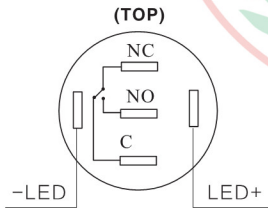

K12按钮系列 / K12 Push button

名称/外观 Product appearance	操作类别 Operation	带灯形式 Illuminated type	触点 Contact	产品型号 Model	灯罩颜色 Top Color	额定电压 Rated Voltage
圆形 / Round  CE	自复 Momentary	不带灯 Without LED	单刀/SPDT	K12-211 □ ●	请用下列颜色编码 替换型号中的"□" R 红色/Red G 绿色/Green Y 黄色/Yellow W 白色/White B 蓝色/Blue	请用下列颜色编码 替换型号中的"●" D:24VDC E:12VDC F:6.3VDC A1:110VAC A2:220VAC
			双刀/DPDT	K12-212 □ ●		
		带灯 With LED	单刀/SPDT	K12-271 □ ●		
			双刀/DPDT	K12-272 □ ●		
	自锁 Maintained	不带灯 Without LED	单刀/SPDT	K12-311 □ ●		
			双刀/DPDT	K12-312 □ ●		
		带灯 With LED	单刀/SPDT	K12-371 □ ●		
			双刀/DPDT	K12-372 □ ●		
方形 / Square  CE	自复 Momentary	不带灯 Without LED	单刀/SPDT	K12-221 □ ●	请用下列颜色编码 替换型号中的"□" R 红色/Red G 绿色/Green Y 黄色/Yellow W 白色/White B 蓝色/Blue	请用下列颜色编码 替换型号中的"●" D:24VDC E:12VDC F:6.3VDC A1:110VAC A2:220VAC
			双刀/DPDT	K12-222 □ ●		
		带灯 With LED	单刀/SPDT	K12-281 □ ●		
			双刀/DPDT	K12-282 □ ●		
	自锁 Maintained	不带灯 Without LED	单刀/SPDT	K12-321 □ ●		
			双刀/DPDT	K12-322 □ ●		
		带灯 With LED	单刀/SPDT	K12-381 □ ●		
			双刀/DPDT	K12-382 □ ●		
长方形 / Rectangle  CE	自复 Momentary	不带灯 Without LED	单刀/SPDT	K12-231 □ ●	请用下列颜色编码 替换型号中的"□" R 红色/Red G 绿色/Green Y 黄色/Yellow W 白色/White B 蓝色/Blue	请用下列颜色编码 替换型号中的"●" D:24VDC E:12VDC F:6.3VDC A1:110VAC A2:220VAC
			双刀/DPDT	K12-232 □ ●		
		带灯 With LED	单刀/SPDT	K12-291 □ ●		
			双刀/DPDT	K12-292 □ ●		
	自锁 Maintained	不带灯 Without LED	单刀/SPDT	K12-331 □ ●		
			双刀/DPDT	K12-332 □ ●		
		带灯 With LED	单刀/SPDT	K12-391 □ ●		
			双刀/DPDT	K12-392 □ ●		

外形尺寸图 / Dimensions

圆形指示灯/按钮

长方形指示灯/按钮

方形指示灯/按钮

端子排列图 / Terminal style

按钮开关/ Push Button

指示灯/ Indicator

灯珠电路图/ LED Circuit