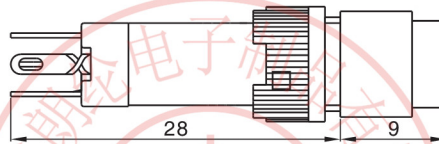

K12按钮系列 / K12 Push button

名称/外观 Product appearance	操作类别 Operation	带灯形式 Illuminated type	触点 Contact	产品型号 Model	灯罩颜色 Top Color	额定电压 Rated Voltage
圆形 / Round  CE	自复 Momentary	不带灯 Without LED	单刀/SPDT	K12-211 □ ●	请用下列颜色编码 替换型号中的"□" R 红色/Red G 绿色/Green Y 黄色/Yellow W 白色/White B 蓝色/Blue	请用下列颜色编码 替换型号中的"●" D:24VDC E:12VDC F:6.3VDC A1:110VAC A2:220VAC
			双刀/DPDT	K12-212 □ ●		
		带灯 With LED	单刀/SPDT	K12-271 □ ●		
			双刀/DPDT	K12-272 □ ●		
	自锁 Maintained	不带灯 Without LED	单刀/SPDT	K12-311 □ ●		
			双刀/DPDT	K12-312 □ ●		
		带灯 With LED	单刀/SPDT	K12-371 □ ●		
			双刀/DPDT	K12-372 □ ●		
方形 / Square  CE	自复 Momentary	不带灯 Without LED	单刀/SPDT	K12-221 □ ●	请用下列颜色编码 替换型号中的"□" R 红色/Red G 绿色/Green Y 黄色/Yellow W 白色/White B 蓝色/Blue	请用下列颜色编码 替换型号中的"●" D:24VDC E:12VDC F:6.3VDC A1:110VAC A2:220VAC
			双刀/DPDT	K12-222 □ ●		
		带灯 With LED	单刀/SPDT	K12-281 □ ●		
			双刀/DPDT	K12-282 □ ●		
	自锁 Maintained	不带灯 Without LED	单刀/SPDT	K12-321 □ ●		
			双刀/DPDT	K12-322 □ ●		
		带灯 With LED	单刀/SPDT	K12-381 □ ●		
			双刀/DPDT	K12-382 □ ●		
长方形 / Rectangle  CE	自复 Momentary	不带灯 Without LED	单刀/SPDT	K12-231 □ ●	请用下列颜色编码 替换型号中的"□" R 红色/Red G 绿色/Green Y 黄色/Yellow W 白色/White B 蓝色/Blue	请用下列颜色编码 替换型号中的"●" D:24VDC E:12VDC F:6.3VDC A1:110VAC A2:220VAC
			双刀/DPDT	K12-232 □ ●		
		带灯 With LED	单刀/SPDT	K12-291 □ ●		
			双刀/DPDT	K12-292 □ ●		
	自锁 Maintained	不带灯 Without LED	单刀/SPDT	K12-331 □ ●		
			双刀/DPDT	K12-332 □ ●		
		带灯 With LED	单刀/SPDT	K12-391 □ ●		
			双刀/DPDT	K12-392 □ ●		

外形尺寸图 / Dimensions

圆形指示灯/按钮

长方形指示灯/按钮

方形指示灯/按钮

端子排列图 / Terminal style

按钮开关/ Push Button

指示灯/ Indicator

灯珠电路图/ LED Circuit