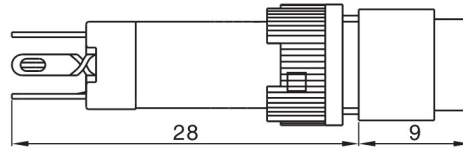

K12指示灯系列 / K12 Indicator lamp

名称/外观 Product appearance			灯罩颜色 Top Color	额定电压 Rated Voltage
圆形 / Round K12-170 □ ●	方形 / Square K12-180 □ ●	长方形 / Rectangle K12-190 □ ●	请用下列颜色编码 替换型号中的"□" R 红色/Red G 绿色/Green Y 黄色/Yellow W 白色/White B 蓝色/Blue	请用下列颜色编码 替换型号中的"●" D:24VDC E:12VDC F:6.3VDC A1:110VAC A2:220VAC
				
CE	CE	CE		

K12按钮系列 / K12 Push button

名称/外观 Product appearance	操作类别 Operation	带灯形式 Illuminated type	触点 Contact	产品型号 Model	灯罩颜色 Top Color	额定电压 Rated Voltage
圆形 / Round  CE	自复 Momentary	不带灯 Without LED	单刀/SPDT	K12-211 □ ●	请用下列颜色编码 替换型号中的"□" R 红色/Red G 绿色/Green Y 黄色/Yellow W 白色/White B 蓝色/Blue	请用下列颜色编码 替换型号中的"●" D:24VDC E:12VDC F:6.3VDC A1:110VAC A2:220VAC
			双刀/DPDT	K12-212 □ ●		
		带灯 With LED	单刀/SPDT	K12-271 □ ●		
			双刀/DPDT	K12-272 □ ●		
	自锁 Maintained	不带灯 Without LED	单刀/SPDT	K12-311 □ ●		
			双刀/DPDT	K12-312 □ ●		
		带灯 With LED	单刀/SPDT	K12-371 □ ●		
			双刀/DPDT	K12-372 □ ●		
方形 / Square  CE	自复 Momentary	不带灯 Without LED	单刀/SPDT	K12-221 □ ●	请用下列颜色编码 替换型号中的"□" R 红色/Red G 绿色/Green Y 黄色/Yellow W 白色/White B 蓝色/Blue	请用下列颜色编码 替换型号中的"●" D:24VDC E:12VDC F:6.3VDC A1:110VAC A2:220VAC
			双刀/DPDT	K12-222 □ ●		
		带灯 With LED	单刀/SPDT	K12-281 □ ●		
			双刀/DPDT	K12-282 □ ●		
	自锁 Maintained	不带灯 Without LED	单刀/SPDT	K12-321 □ ●		
			双刀/DPDT	K12-322 □ ●		
		带灯 With LED	单刀/SPDT	K12-381 □ ●		
			双刀/DPDT	K12-382 □ ●		
长方形 / Rectangle  CE	自复 Momentary	不带灯 Without LED	单刀/SPDT	K12-231 □ ●	请用下列颜色编码 替换型号中的"□" R 红色/Red G 绿色/Green Y 黄色/Yellow W 白色/White B 蓝色/Blue	请用下列颜色编码 替换型号中的"●" D:24VDC E:12VDC F:6.3VDC A1:110VAC A2:220VAC
			双刀/DPDT	K12-232 □ ●		
		带灯 With LED	单刀/SPDT	K12-291 □ ●		
			双刀/DPDT	K12-292 □ ●		
	自锁 Maintained	不带灯 Without LED	单刀/SPDT	K12-331 □ ●		
			双刀/DPDT	K12-332 □ ●		
		带灯 With LED	单刀/SPDT	K12-391 □ ●		
			双刀/DPDT	K12-392 □ ●		

外形尺寸图 / Dimensions

圆形指示灯/按钮

长方形指示灯/按钮

方形指示灯/按钮

端子排列图 / Terminal style

按钮开关/ Push Button

指示灯/ Indicator

灯珠电路图/ LED Circuit