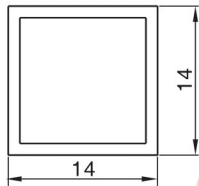

外形尺寸图 / Dimensions

圆形指示灯/按钮

长方形指示灯/按钮

方形指示灯/按钮

端子排列图 / Terminal style

按钮开关/ Push Button

指示灯/ Indicator

灯珠电路图/ LED Circuit