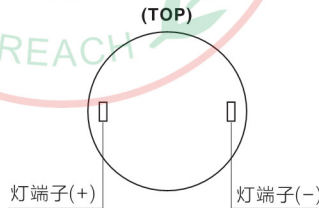

K12按钮系列 / K12 Push button

名称/外观 Product appearance	操作类别 Operation	带灯形式 Illuminated type	触点 Contact	产品型号 Model	灯罩颜色 Top Color	额定电压 Rated Voltage
圆形 / Round  CE	自复 Momentary	不带灯 Without LED	单刀/SPDT	K12-211 □ ●	请用下列颜色编码 替换型号中的"□" R 红色/Red G 绿色/Green Y 黄色/Yellow W 白色/White B 蓝色/Blue	请用下列颜色编码 替换型号中的"●" D:24VDC E:12VDC F:6.3VDC A1:110VAC A2:220VAC
			双刀/DPDT	K12-212 □ ●		
		带灯 With LED	单刀/SPDT	K12-271 □ ●		
			双刀/DPDT	K12-272 □ ●		
	自锁 Maintained	不带灯 Without LED	单刀/SPDT	K12-311 □ ●		
			双刀/DPDT	K12-312 □ ●		
		带灯 With LED	单刀/SPDT	K12-371 □ ●		
			双刀/DPDT	K12-372 □ ●		
方形 / Square  CE	自复 Momentary	不带灯 Without LED	单刀/SPDT	K12-221 □ ●	请用下列颜色编码 替换型号中的"□" R 红色/Red G 绿色/Green Y 黄色/Yellow W 白色/White B 蓝色/Blue	请用下列颜色编码 替换型号中的"●" D:24VDC E:12VDC F:6.3VDC A1:110VAC A2:220VAC
			双刀/DPDT	K12-222 □ ●		
		带灯 With LED	单刀/SPDT	K12-281 □ ●		
			双刀/DPDT	K12-282 □ ●		
	自锁 Maintained	不带灯 Without LED	单刀/SPDT	K12-321 □ ●		
			双刀/DPDT	K12-322 □ ●		
		带灯 With LED	单刀/SPDT	K12-381 □ ●		
			双刀/DPDT	K12-382 □ ●		
长方形 / Rectangle  CE	自复 Momentary	不带灯 Without LED	单刀/SPDT	K12-231 □ ●	请用下列颜色编码 替换型号中的"□" R 红色/Red G 绿色/Green Y 黄色/Yellow W 白色/White B 蓝色/Blue	请用下列颜色编码 替换型号中的"●" D:24VDC E:12VDC F:6.3VDC A1:110VAC A2:220VAC
			双刀/DPDT	K12-232 □ ●		
		带灯 With LED	单刀/SPDT	K12-291 □ ●		
			双刀/DPDT	K12-292 □ ●		
	自锁 Maintained	不带灯 Without LED	单刀/SPDT	K12-331 □ ●		
			双刀/DPDT	K12-332 □ ●		
		带灯 With LED	单刀/SPDT	K12-391 □ ●		
			双刀/DPDT	K12-392 □ ●		

外形尺寸图 / Dimensions

圆形指示灯/按钮

长方形指示灯/按钮

方形指示灯/按钮

端子排列图 / Terminal style

按钮开关/ Push Button

指示灯/ Indicator

灯珠电路图/ LED Circuit