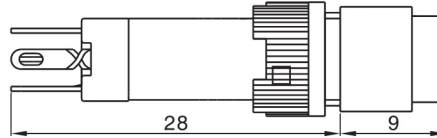

K12指示灯系列 / K12 Indicator lamp

名称/外观 Product appearance			灯罩颜色 Top Color	额定电压 Rated Voltage
圆形 / Round K12-170 □ ●	方形 / Square K12-180 □ ●	长方形 / Rectangle K12-190 □ ●	请用下列颜色编码 替换型号中的"□" R 红色/Red G 绿色/Green Y 黄色/Yellow W 白色/White B 蓝色/Blue	请用下列颜色编码 替换型号中的"●" D:24VDC E:12VDC F:6.3VDC A1:110VAC A2:220VAC
				
CE	CE	CE		

K12按钮系列 / K12 Push button

名称/外观 Product appearance	操作类别 Operation	带灯形式 Illuminated type	触点 Contact	产品型号 Model	灯罩颜色 Top Color	额定电压 Rated Voltage
圆形 / Round  CE	自复 Momentary	不带灯 Without LED	单刀/SPDT	K12-211 □ ●	请用下列颜色编码 替换型号中的"□" R 红色/Red G 绿色/Green Y 黄色/Yellow W 白色/White B 蓝色/Blue	请用下列颜色编码 替换型号中的"●" D:24VDC E:12VDC F:6.3VDC A1:110VAC A2:220VAC
			双刀/DPDT	K12-212 □ ●		
		带灯 With LED	单刀/SPDT	K12-271 □ ●		
			双刀/DPDT	K12-272 □ ●		
	自锁 Maintained	不带灯 Without LED	单刀/SPDT	K12-311 □ ●		
			双刀/DPDT	K12-312 □ ●		
		带灯 With LED	单刀/SPDT	K12-371 □ ●		
			双刀/DPDT	K12-372 □ ●		
方形 / Square  CE	自复 Momentary	不带灯 Without LED	单刀/SPDT	K12-221 □ ●	请用下列颜色编码 替换型号中的"□" R 红色/Red G 绿色/Green Y 黄色/Yellow W 白色/White B 蓝色/Blue	请用下列颜色编码 替换型号中的"●" D:24VDC E:12VDC F:6.3VDC A1:110VAC A2:220VAC
			双刀/DPDT	K12-222 □ ●		
		带灯 With LED	单刀/SPDT	K12-281 □ ●		
			双刀/DPDT	K12-282 □ ●		
	自锁 Maintained	不带灯 Without LED	单刀/SPDT	K12-321 □ ●		
			双刀/DPDT	K12-322 □ ●		
		带灯 With LED	单刀/SPDT	K12-381 □ ●		
			双刀/DPDT	K12-382 □ ●		
长方形 / Rectangle  CE	自复 Momentary	不带灯 Without LED	单刀/SPDT	K12-231 □ ●	请用下列颜色编码 替换型号中的"□" R 红色/Red G 绿色/Green Y 黄色/Yellow W 白色/White B 蓝色/Blue	请用下列颜色编码 替换型号中的"●" D:24VDC E:12VDC F:6.3VDC A1:110VAC A2:220VAC
			双刀/DPDT	K12-232 □ ●		
		带灯 With LED	单刀/SPDT	K12-291 □ ●		
			双刀/DPDT	K12-292 □ ●		
	自锁 Maintained	不带灯 Without LED	单刀/SPDT	K12-331 □ ●		
			双刀/DPDT	K12-332 □ ●		
		带灯 With LED	单刀/SPDT	K12-391 □ ●		
			双刀/DPDT	K12-392 □ ●		

外形尺寸图 / Dimensions

圆形指示灯/按钮

长方形指示灯/按钮

方形指示灯/按钮

端子排列图 / Terminal style

按钮开关/ Push Button

指示灯/ Indicator

灯珠电路图/ LED Circuit