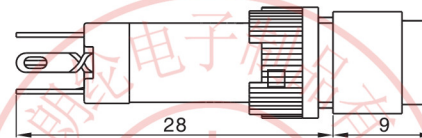

K12按钮系列 / K12 Push button

名称/外观 Product appearance	操作类别 Operation	带灯形式 Illuminated type	触点 Contact	产品型号 Model	灯罩颜色 Top Color	额定电压 Rated Voltage
圆形 / Round  CE	自复 Momentary	不带灯 Without LED	单刀/SPDT	K12-211 □●	请用下列颜色编码 替换型号中的"□" R 红色/Red G 绿色/Green Y 黄色/Yellow W 白色/White B 蓝色/Blue	请用下列颜色编码 替换型号中的"●" D:24VDC E:12VDC F:6.3VDC A1:110VAC A2:220VAC
			双刀/DPDT	K12-212 □●		
		带灯 With LED	单刀/SPDT	K12-271 □●		
			双刀/DPDT	K12-272 □●		
	自锁 Maintained	不带灯 Without LED	单刀/SPDT	K12-311 □●		
			双刀/DPDT	K12-312 □●		
		带灯 With LED	单刀/SPDT	K12-371 □●		
			双刀/DPDT	K12-372 □●		
方形 / Square  CE	自复 Momentary	不带灯 Without LED	单刀/SPDT	K12-221 □●	请用下列颜色编码 替换型号中的"□" R 红色/Red G 绿色/Green Y 黄色/Yellow W 白色/White B 蓝色/Blue	请用下列颜色编码 替换型号中的"●" D:24VDC E:12VDC F:6.3VDC A1:110VAC A2:220VAC
			双刀/DPDT	K12-222 □●		
		带灯 With LED	单刀/SPDT	K12-281 □●		
			双刀/DPDT	K12-282 □●		
	自锁 Maintained	不带灯 Without LED	单刀/SPDT	K12-321 □●		
			双刀/DPDT	K12-322 □●		
		带灯 With LED	单刀/SPDT	K12-381 □●		
			双刀/DPDT	K12-382 □●		
长方形 / Rectangle  CE	自复 Momentary	不带灯 Without LED	单刀/SPDT	K12-231 □●	请用下列颜色编码 替换型号中的"□" R 红色/Red G 绿色/Green Y 黄色/Yellow W 白色/White B 蓝色/Blue	请用下列颜色编码 替换型号中的"●" D:24VDC E:12VDC F:6.3VDC A1:110VAC A2:220VAC
			双刀/DPDT	K12-232 □●		
		带灯 With LED	单刀/SPDT	K12-291 □●		
			双刀/DPDT	K12-292 □●		
	自锁 Maintained	不带灯 Without LED	单刀/SPDT	K12-331 □●		
			双刀/DPDT	K12-332 □●		
		带灯 With LED	单刀/SPDT	K12-391 □●		
			双刀/DPDT	K12-392 □●		

外形尺寸图 / Dimensions

圆形指示灯/按钮

长方形指示灯/按钮

方形指示灯/按钮

端子排列图 / Terminal style

灯珠电路图/LED Circuit

适用于交直流12VDC, 24VDC, 110VAC, 220VAC系列
for 12VDC, 24VDC, 110VAC, 220VAC