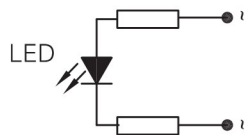

K12按钮系列 / K12 Push button

名称/外观 Product appearance	操作类别 Operation	带灯形式 Illuminated type	触点 Contact	产品型号 Model	灯罩颜色 Top Color	额定电压 Rated Voltage
圆形 / Round  CE	自复 Momentary	不带灯 Without LED	单刀/SPDT	K12-211 □●	请用下列颜色编码 替换型号中的"□" R 红色/Red G 绿色/Green Y 黄色/Yellow W 白色/White B 蓝色/Blue	请用下列颜色编码 替换型号中的"●" D:24VDC E:12VDC F:6.3VDC A1:110VAC A2:220VAC
			双刀/DPDT	K12-212 □●		
		带灯 With LED	单刀/SPDT	K12-271 □●		
			双刀/DPDT	K12-272 □●		
	自锁 Maintained	不带灯 Without LED	单刀/SPDT	K12-311 □●		
			双刀/DPDT	K12-312 □●		
		带灯 With LED	单刀/SPDT	K12-371 □●		
			双刀/DPDT	K12-372 □●		
方形 / Square  CE	自复 Momentary	不带灯 Without LED	单刀/SPDT	K12-221 □●	请用下列颜色编码 替换型号中的"□" R 红色/Red G 绿色/Green Y 黄色/Yellow W 白色/White B 蓝色/Blue	请用下列颜色编码 替换型号中的"●" D:24VDC E:12VDC F:6.3VDC A1:110VAC A2:220VAC
			双刀/DPDT	K12-222 □●		
		带灯 With LED	单刀/SPDT	K12-281 □●		
			双刀/DPDT	K12-282 □●		
	自锁 Maintained	不带灯 Without LED	单刀/SPDT	K12-321 □●		
			双刀/DPDT	K12-322 □●		
		带灯 With LED	单刀/SPDT	K12-381 □●		
			双刀/DPDT	K12-382 □●		
长方形 / Rectangle  CE	自复 Momentary	不带灯 Without LED	单刀/SPDT	K12-231 □●	请用下列颜色编码 替换型号中的"□" R 红色/Red G 绿色/Green Y 黄色/Yellow W 白色/White B 蓝色/Blue	请用下列颜色编码 替换型号中的"●" D:24VDC E:12VDC F:6.3VDC A1:110VAC A2:220VAC
			双刀/DPDT	K12-232 □●		
		带灯 With LED	单刀/SPDT	K12-291 □●		
			双刀/DPDT	K12-292 □●		
	自锁 Maintained	不带灯 Without LED	单刀/SPDT	K12-331 □●		
			双刀/DPDT	K12-332 □●		
		带灯 With LED	单刀/SPDT	K12-391 □●		
			双刀/DPDT	K12-392 □●		

外形尺寸图 / Dimensions

圆形指示灯/按钮

长方形指示灯/按钮

方形指示灯/按钮

端子排列图 / Terminal style

灯珠电路图/LED Circuit

适用于交直流12VDC, 24VDC, 110VAC, 220VAC系列
for 12VDC, 24VDC, 110VAC, 220VAC