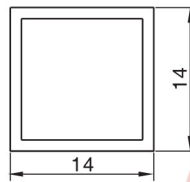

外形尺寸图 / Dimensions

圆形指示灯/按钮

长方形指示灯/按钮

方形指示灯/按钮

端子排列图 / Terminal style

灯珠电路图/LED Circuit

适用于交直流12VDC, 24VDC, 110VAC, 220VAC系列
for 12VDC, 24VDC, 110VAC, 220VAC