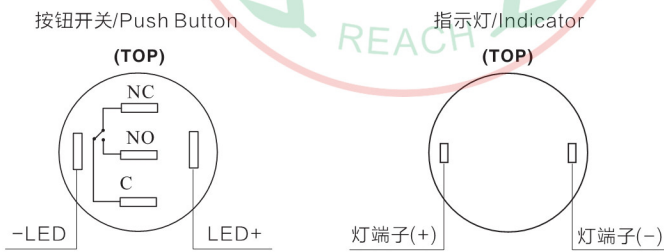

K12指示灯系列 / K12 Indicator lamp

名称/外观 Product appearance			灯罩颜色 Top Color	额定电压 Rated Voltage
圆形 / Round K12-170 □●	方形 / Square K12-180 □●	长方形 / Rectangle K12-190 □●	请用下列颜色编码 替换型号中的"□" R 红色/Red G 绿色/Green Y 黄色/Yellow W 白色/White B 蓝色/Blue	请用下列颜色编码 替换型号中的"●" D:24VDC E:12VDC F:6.3VDC A1:110VAC A2:220VAC
				
CE	CE	CE		

K12按钮系列 / K12 Push button

名称/外观 Product appearance	操作类别 Operation	带灯形式 Illuminated type	触点 Contact	产品型号 Model	灯罩颜色 Top Color	额定电压 Rated Voltage
圆形 / Round  CE	自复 Momentary	不带灯 Without LED	单刀/SPDT	K12-211 □●	请用下列颜色编码 替换型号中的"□" R 红色/Red G 绿色/Green Y 黄色/Yellow W 白色/White B 蓝色/Blue	请用下列颜色编码 替换型号中的"●" D:24VDC E:12VDC F:6.3VDC A1:110VAC A2:220VAC
			双刀/DPDT	K12-212 □●		
		带灯 With LED	单刀/SPDT	K12-271 □●		
			双刀/DPDT	K12-272 □●		
	自锁 Maintained	不带灯 Without LED	单刀/SPDT	K12-311 □●		
			双刀/DPDT	K12-312 □●		
		带灯 With LED	单刀/SPDT	K12-371 □●		
			双刀/DPDT	K12-372 □●		
方形 / Square  CE	自复 Momentary	不带灯 Without LED	单刀/SPDT	K12-221 □●	请用下列颜色编码 替换型号中的"□" R 红色/Red G 绿色/Green Y 黄色/Yellow W 白色/White B 蓝色/Blue	请用下列颜色编码 替换型号中的"●" D:24VDC E:12VDC F:6.3VDC A1:110VAC A2:220VAC
			双刀/DPDT	K12-222 □●		
		带灯 With LED	单刀/SPDT	K12-281 □●		
			双刀/DPDT	K12-282 □●		
	自锁 Maintained	不带灯 Without LED	单刀/SPDT	K12-321 □●		
			双刀/DPDT	K12-322 □●		
		带灯 With LED	单刀/SPDT	K12-381 □●		
			双刀/DPDT	K12-382 □●		
长方形 / Rectangle  CE	自复 Momentary	不带灯 Without LED	单刀/SPDT	K12-231 □●	请用下列颜色编码 替换型号中的"□" R 红色/Red G 绿色/Green Y 黄色/Yellow W 白色/White B 蓝色/Blue	请用下列颜色编码 替换型号中的"●" D:24VDC E:12VDC F:6.3VDC A1:110VAC A2:220VAC
			双刀/DPDT	K12-232 □●		
		带灯 With LED	单刀/SPDT	K12-291 □●		
			双刀/DPDT	K12-292 □●		
	自锁 Maintained	不带灯 Without LED	单刀/SPDT	K12-331 □●		
			双刀/DPDT	K12-332 □●		
		带灯 With LED	单刀/SPDT	K12-391 □●		
			双刀/DPDT	K12-392 □●		

外形尺寸图 / Dimensions

圆形指示灯/按钮

长方形指示灯/按钮

方形指示灯/按钮

端子排列图 / Terminal style

灯珠电路图/LED Circuit

适用于交直流12VDC, 24VDC, 110VAC, 220VAC系列
for 12VDC, 24VDC, 110VAC, 220VAC