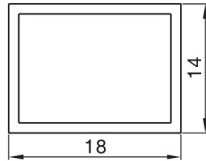

K12指示灯系列 / K12 Indicator lamp

名称/外观 Product appearance			灯罩颜色 Top Color	额定电压 Rated Voltage
圆形 / Round K12-170 □●	方形 / Square K12-180 □●	长方形 / Rectangle K12-190 □●	请用下列颜色编码 替换型号中的"□" R 红色/Red G 绿色/Green Y 黄色/Yellow W 白色/White B 蓝色/Blue	请用下列颜色编码 替换型号中的"●" D:24VDC E:12VDC F:6.3VDC A1:110VAC A2:220VAC
				
CE	CE	CE		

K12按钮系列 / K12 Push button

名称/外观 Product appearance	操作类别 Operation	带灯形式 Illuminated type	触点 Contact	产品型号 Model	灯罩颜色 Top Color	额定电压 Rated Voltage
圆形 / Round  CE	自复 Momentary	不带灯 Without LED	单刀/SPDT	K12-211 □●	请用下列颜色编码 替换型号中的"□" R 红色/Red G 绿色/Green Y 黄色/Yellow W 白色/White B 蓝色/Blue	请用下列颜色编码 替换型号中的"●" D:24VDC E:12VDC F:6.3VDC A1:110VAC A2:220VAC
			双刀/DPDT	K12-212 □●		
		带灯 With LED	单刀/SPDT	K12-271 □●		
			双刀/DPDT	K12-272 □●		
	自锁 Maintained	不带灯 Without LED	单刀/SPDT	K12-311 □●		
			双刀/DPDT	K12-312 □●		
		带灯 With LED	单刀/SPDT	K12-371 □●		
			双刀/DPDT	K12-372 □●		
方形 / Square  CE	自复 Momentary	不带灯 Without LED	单刀/SPDT	K12-221 □●	请用下列颜色编码 替换型号中的"□" R 红色/Red G 绿色/Green Y 黄色/Yellow W 白色/White B 蓝色/Blue	请用下列颜色编码 替换型号中的"●" D:24VDC E:12VDC F:6.3VDC A1:110VAC A2:220VAC
			双刀/DPDT	K12-222 □●		
		带灯 With LED	单刀/SPDT	K12-281 □●		
			双刀/DPDT	K12-282 □●		
	自锁 Maintained	不带灯 Without LED	单刀/SPDT	K12-321 □●		
			双刀/DPDT	K12-322 □●		
		带灯 With LED	单刀/SPDT	K12-381 □●		
			双刀/DPDT	K12-382 □●		
长方形 / Rectangle  CE	自复 Momentary	不带灯 Without LED	单刀/SPDT	K12-231 □●	请用下列颜色编码 替换型号中的"□" R 红色/Red G 绿色/Green Y 黄色/Yellow W 白色/White B 蓝色/Blue	请用下列颜色编码 替换型号中的"●" D:24VDC E:12VDC F:6.3VDC A1:110VAC A2:220VAC
			双刀/DPDT	K12-232 □●		
		带灯 With LED	单刀/SPDT	K12-291 □●		
			双刀/DPDT	K12-292 □●		
	自锁 Maintained	不带灯 Without LED	单刀/SPDT	K12-331 □●		
			双刀/DPDT	K12-332 □●		
		带灯 With LED	单刀/SPDT	K12-391 □●		
			双刀/DPDT	K12-392 □●		

外形尺寸图 / Dimensions

圆形指示灯/按钮

长方形指示灯/按钮

方形指示灯/按钮

端子排列图 / Terminal style

灯珠电路图/LED Circuit

适用于交直流12VDC, 24VDC, 110VAC, 220VAC系列
for 12VDC, 24VDC, 110VAC, 220VAC