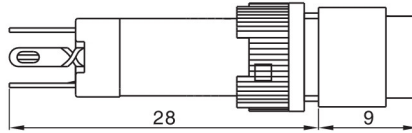

K12指示灯系列 / K12 Indicator lamp

名称/外观 Product appearance			灯罩颜色 Top Color	额定电压 Rated Voltage
圆形 / Round K12-170 □●	方形 / Square K12-180 □●	长方形 / Rectangle K12-190 □●	请用下列颜色编码 替换型号中的"□" R 红色/Red G 绿色/Green Y 黄色/Yellow W 白色/White B 蓝色/Blue	请用下列颜色编码 替换型号中的"●" D:24VDC E:12VDC F:6.3VDC A1:110VAC A2:220VAC
				
CE	CE	CE		

K12按钮系列 / K12 Push button

名称/外观 Product appearance	操作类别 Operation	带灯形式 Illuminated type	触点 Contact	产品型号 Model	灯罩颜色 Top Color	额定电压 Rated Voltage
圆形 / Round  CE	自复 Momentary	不带灯 Without LED	单刀/SPDT	K12-211 □●	请用下列颜色编码 替换型号中的"□" R 红色/Red G 绿色/Green Y 黄色/Yellow W 白色/White B 蓝色/Blue	请用下列颜色编码 替换型号中的"●" D:24VDC E:12VDC F:6.3VDC A1:110VAC A2:220VAC
			双刀/DPDT	K12-212 □●		
		带灯 With LED	单刀/SPDT	K12-271 □●		
			双刀/DPDT	K12-272 □●		
	自锁 Maintained	不带灯 Without LED	单刀/SPDT	K12-311 □●		
			双刀/DPDT	K12-312 □●		
		带灯 With LED	单刀/SPDT	K12-371 □●		
			双刀/DPDT	K12-372 □●		
方形 / Square  CE	自复 Momentary	不带灯 Without LED	单刀/SPDT	K12-221 □●	请用下列颜色编码 替换型号中的"□" R 红色/Red G 绿色/Green Y 黄色/Yellow W 白色/White B 蓝色/Blue	请用下列颜色编码 替换型号中的"●" D:24VDC E:12VDC F:6.3VDC A1:110VAC A2:220VAC
			双刀/DPDT	K12-222 □●		
		带灯 With LED	单刀/SPDT	K12-281 □●		
			双刀/DPDT	K12-282 □●		
	自锁 Maintained	不带灯 Without LED	单刀/SPDT	K12-321 □●		
			双刀/DPDT	K12-322 □●		
		带灯 With LED	单刀/SPDT	K12-381 □●		
			双刀/DPDT	K12-382 □●		
长方形 / Rectangle  CE	自复 Momentary	不带灯 Without LED	单刀/SPDT	K12-231 □●	请用下列颜色编码 替换型号中的"□" R 红色/Red G 绿色/Green Y 黄色/Yellow W 白色/White B 蓝色/Blue	请用下列颜色编码 替换型号中的"●" D:24VDC E:12VDC F:6.3VDC A1:110VAC A2:220VAC
			双刀/DPDT	K12-232 □●		
		带灯 With LED	单刀/SPDT	K12-291 □●		
			双刀/DPDT	K12-292 □●		
	自锁 Maintained	不带灯 Without LED	单刀/SPDT	K12-331 □●		
			双刀/DPDT	K12-332 □●		
		带灯 With LED	单刀/SPDT	K12-391 □●		
			双刀/DPDT	K12-392 □●		

外形尺寸图 / Dimensions

圆形指示灯/按钮

长方形指示灯/按钮

方形指示灯/按钮

端子排列图 / Terminal style

灯珠电路图/LED Circuit

适用于交直流12VDC, 24VDC, 110VAC, 220VAC系列
for 12VDC, 24VDC, 110VAC, 220VAC