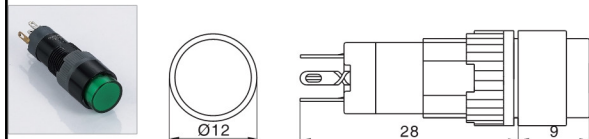

K10指示灯系列 / K10 Indicator lamp

名称/外观 Product appearance			灯罩颜色 Top Color	额定电压 Rated Voltage
圆形 / Round K10-170 □●	方形 / Square K10-180 □●	长方形 / Rectangle K10-190 □●	请用下列颜色编码 替换型号中的"□" R 红色/Red G 绿色/Green Y 黄色/Yellow W 白色/White B 蓝色/Blue	请用下列颜色编码 替换型号中的"●" D:24VDC E:12VDC F:6.3VDC A1:110VAC A2:220VAC

K8按钮系列 / K8 Push button

名称/外观 Product appearance	操作类别 Operation	带灯形式 Illuminated type	触点 Contact	产品型号 Model	灯罩颜色 Top Color	额定电压 Rated Voltage
圆形 / Round 	自复 Momentary	不带灯 Without LED	单刀/SPDT	K10-211 □●	请用下列颜色编码 替换型号中的"□" R 红色/Red G 绿色/Green Y 黄色/Yellow W 白色/White B 蓝色/Blue	请用下列颜色编码 替换型号中的"●" D:24VDC E:12VDC F:6.3VDC A1:110VAC A2:220VAC
		带灯 With LED	单刀/SPDT	K10-271 □●		
	自锁 Maintained	不带灯 Without LED	单刀/SPDT	K10-311 □●		
		带灯 With LED	单刀/SPDT	K10-371 □●		
方形 / Square 	自复 Momentary	不带灯 Without LED	单刀/SPDT	K10-221 □●	请用下列颜色编码 替换型号中的"□" R 红色/Red G 绿色/Green Y 黄色/Yellow W 白色/White B 蓝色/Blue	请用下列颜色编码 替换型号中的"●" D:24VDC E:12VDC F:6.3VDC A1:110VAC A2:220VAC
		带灯 With LED	单刀/SPDT	K10-281 □●		
	自锁 Maintained	不带灯 Without LED	单刀/SPDT	K10-321 □●		
		带灯 With LED	单刀/SPDT	K10-381 □●		
长方形 / Rectangle 	自复 Momentary	不带灯 Without LED	单刀/SPDT	K10-231 □●	请用下列颜色编码 替换型号中的"□" R 红色/Red G 绿色/Green Y 黄色/Yellow W 白色/White B 蓝色/Blue	请用下列颜色编码 替换型号中的"●" D:24VDC E:12VDC F:6.3VDC A1:110VAC A2:220VAC
		带灯 With LED	单刀/SPDT	K10-291 □●		
	自锁 Maintained	不带灯 Without LED	单刀/SPDT	K10-331 □●		
		带灯 With LED	单刀/SPDT	K10-391 □●		

圆形指示灯/按钮