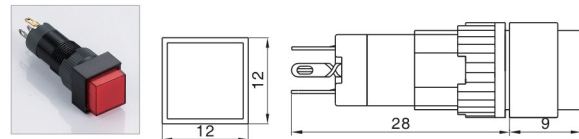

K10指示灯系列 / K10 Indicator lamp

名称/外观 Product appearance			灯罩颜色 Top Color	额定电压 Rated Voltage
圆形 / Round K10-170 □●	方形 / Square K10-180 □●	长方形 / Rectangle K10-190 □●	请用下列颜色编码 替换型号中的"□" R 红色/Red G 绿色/Green Y 黄色/Yellow W 白色/White B 蓝色/Blue	请用下列颜色编码 替换型号中的"●" D:24VDC E:12VDC F:6.3VDC A1:110VAC A2:220VAC

K8按钮系列 / K8 Push button

名称/外观 Product appearance	操作类别 Operation	带灯形式 Illuminated type	触点 Contact	产品型号 Model	灯罩颜色 Top Color	额定电压 Rated Voltage
圆形 / Round 	自复 Momentary	不带灯 Without LED	单刀/SPDT	K10-211 □●	请用下列颜色编码 替换型号中的"□" R 红色/Red G 绿色/Green Y 黄色/Yellow W 白色/White B 蓝色/Blue	请用下列颜色编码 替换型号中的"●" D:24VDC E:12VDC F:6.3VDC A1:110VAC A2:220VAC
		带灯 With LED	单刀/SPDT	K10-271 □●		
	自锁 Maintained	不带灯 Without LED	单刀/SPDT	K10-311 □●		
		带灯 With LED	单刀/SPDT	K10-371 □●		
方形 / Square 	自复 Momentary	不带灯 Without LED	单刀/SPDT	K10-221 □●	请用下列颜色编码 替换型号中的"□" R 红色/Red G 绿色/Green Y 黄色/Yellow W 白色/White B 蓝色/Blue	请用下列颜色编码 替换型号中的"●" D:24VDC E:12VDC F:6.3VDC A1:110VAC A2:220VAC
		带灯 With LED	单刀/SPDT	K10-281 □●		
	自锁 Maintained	不带灯 Without LED	单刀/SPDT	K10-321 □●		
		带灯 With LED	单刀/SPDT	K10-381 □●		
长方形 / Rectangle 	自复 Momentary	不带灯 Without LED	单刀/SPDT	K10-231 □●	请用下列颜色编码 替换型号中的"□" R 红色/Red G 绿色/Green Y 黄色/Yellow W 白色/White B 蓝色/Blue	请用下列颜色编码 替换型号中的"●" D:24VDC E:12VDC F:6.3VDC A1:110VAC A2:220VAC
		带灯 With LED	单刀/SPDT	K10-291 □●		
	自锁 Maintained	不带灯 Without LED	单刀/SPDT	K10-331 □●		
		带灯 With LED	单刀/SPDT	K10-391 □●		

方形指示灯/按钮