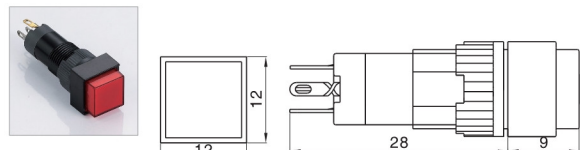

K10指示灯系列 / K10 Indicator lamp

名称/外观 Product appearance			灯罩颜色 Top Color	额定电压 Rated Voltage
圆形 / Round K10-170 □●	方形 / Square K10-180 □●	长方形 / Rectangle K10-190 □●	请用下列颜色编码 替换型号中的"□" R 红色/Red G 绿色/Green Y 黄色/Yellow W 白色/White B 蓝色/Blue	请用下列颜色编码 替换型号中的"●" D:24VDC E:12VDC F:6.3VDC A1:110VAC A2:220VAC
CE	CE	CE		

K8按钮系列 / K8 Push button

名称/外观 Product appearance	操作类别 Operation	带灯形式 Illuminated type	触点 Contact	产品型号 Model	灯罩颜色 Top Color	额定电压 Rated Voltage
圆形 / Round 	自复 Momentary	不带灯 Without LED	单刀/SPDT	K10-211 □●	请用下列颜色编码 替换型号中的"□" R 红色/Red G 绿色/Green Y 黄色/Yellow W 白色/White B 蓝色/Blue	请用下列颜色编码 替换型号中的"●" D:24VDC E:12VDC F:6.3VDC A1:110VAC A2:220VAC
		带灯 With LED	单刀/SPDT	K10-271 □●		
	自锁 Maintained	不带灯 Without LED	单刀/SPDT	K10-311 □●		
		带灯 With LED	单刀/SPDT	K10-371 □●		
方形 / Square 	自复 Momentary	不带灯 Without LED	单刀/SPDT	K10-221 □●	请用下列颜色编码 替换型号中的"□" R 红色/Red G 绿色/Green Y 黄色/Yellow W 白色/White B 蓝色/Blue	请用下列颜色编码 替换型号中的"●" D:24VDC E:12VDC F:6.3VDC A1:110VAC A2:220VAC
		带灯 With LED	单刀/SPDT	K10-281 □●		
	自锁 Maintained	不带灯 Without LED	单刀/SPDT	K10-321 □●		
		带灯 With LED	单刀/SPDT	K10-381 □●		
长方形 / Rectangle 	自复 Momentary	不带灯 Without LED	单刀/SPDT	K10-231 □●	请用下列颜色编码 替换型号中的"□" R 红色/Red G 绿色/Green Y 黄色/Yellow W 白色/White B 蓝色/Blue	请用下列颜色编码 替换型号中的"●" D:24VDC E:12VDC F:6.3VDC A1:110VAC A2:220VAC
		带灯 With LED	单刀/SPDT	K10-291 □●		
	自锁 Maintained	不带灯 Without LED	单刀/SPDT	K10-331 □●		
		带灯 With LED	单刀/SPDT	K10-391 □●		

方形指示灯/按钮