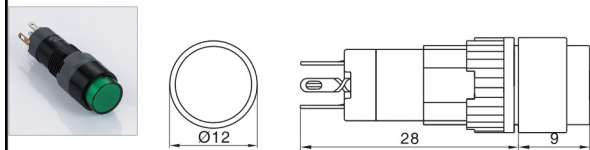

K10指示灯系列 / K10 Indicator lamp

名称/外观 Product appearance			灯罩颜色 Top Color	额定电压 Rated Voltage
圆形 / Round K10-170 □●	方形 / Square K10-180 □●	长方形 / Rectangle K10-190 □●	请用下列颜色编码 替换型号中的"□" R 红色/Red G 绿色/Green Y 黄色/Yellow W 白色/White B 蓝色/Blue	请用下列颜色编码 替换型号中的"●" D:24VDC E:12VDC F:6.3VDC A1:110VAC A2:220VAC
CE	CE	CE		

K8按钮系列 / K8 Push button

名称/外观 Product appearance	操作类别 Operation	带灯形式 Illuminated type	触点 Contact	产品型号 Model	灯罩颜色 Top Color	额定电压 Rated Voltage
圆形 / Round 	自复 Momentary	不带灯 Without LED	单刀/SPDT	K10-211 □●	请用下列颜色编码 替换型号中的"□" R 红色/Red G 绿色/Green Y 黄色/Yellow W 白色/White B 蓝色/Blue	请用下列颜色编码 替换型号中的"●" D:24VDC E:12VDC F:6.3VDC A1:110VAC A2:220VAC
		带灯 With LED	单刀/SPDT	K10-271 □●		
	自锁 Maintained	不带灯 Without LED	单刀/SPDT	K10-311 □●		
		带灯 With LED	单刀/SPDT	K10-371 □●		
方形 / Square 	自复 Momentary	不带灯 Without LED	单刀/SPDT	K10-221 □●	请用下列颜色编码 替换型号中的"□" R 红色/Red G 绿色/Green Y 黄色/Yellow W 白色/White B 蓝色/Blue	请用下列颜色编码 替换型号中的"●" D:24VDC E:12VDC F:6.3VDC A1:110VAC A2:220VAC
		带灯 With LED	单刀/SPDT	K10-281 □●		
	自锁 Maintained	不带灯 Without LED	单刀/SPDT	K10-321 □●		
		带灯 With LED	单刀/SPDT	K10-381 □●		
长方形 / Rectangle 	自复 Momentary	不带灯 Without LED	单刀/SPDT	K10-231 □●	请用下列颜色编码 替换型号中的"□" R 红色/Red G 绿色/Green Y 黄色/Yellow W 白色/White B 蓝色/Blue	请用下列颜色编码 替换型号中的"●" D:24VDC E:12VDC F:6.3VDC A1:110VAC A2:220VAC
		带灯 With LED	单刀/SPDT	K10-291 □●		
	自锁 Maintained	不带灯 Without LED	单刀/SPDT	K10-331 □●		
		带灯 With LED	单刀/SPDT	K10-391 □●		

圆形指示灯/按钮