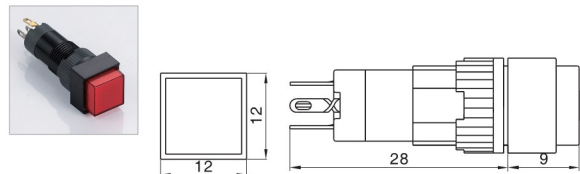

K10指示灯系列 / K10 Indicator lamp

名称/外观 Product appearance			灯罩颜色 Top Color	额定电压 Rated Voltage
圆形 / Round K10-170 □●	方形 / Square K10-180 □●	长方形 / Rectangle K10-190 □●	请用下列颜色编码 替换型号中的"□" R 红色/Red G 绿色/Green Y 黄色/Yellow W 白色/White B 蓝色/Blue	请用下列颜色编码 替换型号中的"●" D:24VDC E:12VDC F:6.3VDC A1:110VAC A2:220VAC
CE	CE	CE		

K8按钮系列 / K8 Push button

名称/外观 Product appearance	操作类别 Operation	带灯形式 Illuminated type	触点 Contact	产品型号 Model	灯罩颜色 Top Color	额定电压 Rated Voltage
圆形 / Round 	自复 Momentary	不带灯 Without LED	单刀/SPDT	K10-211 □●	请用下列颜色编码 替换型号中的"□" R 红色/Red G 绿色/Green Y 黄色/Yellow W 白色/White B 蓝色/Blue	请用下列颜色编码 替换型号中的"●" D:24VDC E:12VDC F:6.3VDC A1:110VAC A2:220VAC
		带灯 With LED	单刀/SPDT	K10-271 □●		
	自锁 Maintained	不带灯 Without LED	单刀/SPDT	K10-311 □●		
		带灯 With LED	单刀/SPDT	K10-371 □●		
方形 / Square 	自复 Momentary	不带灯 Without LED	单刀/SPDT	K10-221 □●	请用下列颜色编码 替换型号中的"□" R 红色/Red G 绿色/Green Y 黄色/Yellow W 白色/White B 蓝色/Blue	请用下列颜色编码 替换型号中的"●" D:24VDC E:12VDC F:6.3VDC A1:110VAC A2:220VAC
		带灯 With LED	单刀/SPDT	K10-281 □●		
	自锁 Maintained	不带灯 Without LED	单刀/SPDT	K10-321 □●		
		带灯 With LED	单刀/SPDT	K10-381 □●		
长方形 / Rectangle 	自复 Momentary	不带灯 Without LED	单刀/SPDT	K10-231 □●	请用下列颜色编码 替换型号中的"□" R 红色/Red G 绿色/Green Y 黄色/Yellow W 白色/White B 蓝色/Blue	请用下列颜色编码 替换型号中的"●" D:24VDC E:12VDC F:6.3VDC A1:110VAC A2:220VAC
		带灯 With LED	单刀/SPDT	K10-291 □●		
	自锁 Maintained	不带灯 Without LED	单刀/SPDT	K10-331 □●		
		带灯 With LED	单刀/SPDT	K10-391 □●		

方形指示灯/按钮