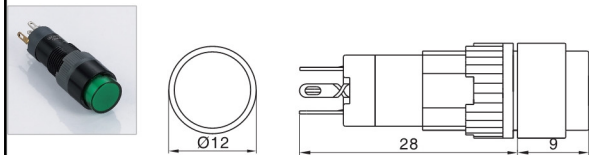

K10指示灯系列 / K10 Indicator lamp

名称/外观 Product appearance			灯罩颜色 Top Color	额定电压 Rated Voltage
圆形 / Round K10-170 □●	方形 / Square K10-180 □●	长方形 / Rectangle K10-190 □●	请用下列颜色编码 替换型号中的"□" R 红色/Red G 绿色/Green Y 黄色/Yellow W 白色/White B 蓝色/Blue	请用下列颜色编码 替换型号中的"●" D:24VDC E:12VDC F:6.3VDC A1:110VAC A2:220VAC
CE	CE	CE		

K8按钮系列 / K8 Push button

名称/外观 Product appearance	操作类别 Operation	带灯形式 Illuminated type	触点 Contact	产品型号 Model	灯罩颜色 Top Color	额定电压 Rated Voltage
圆形 / Round 	自复 Momentary	不带灯 Without LED	单刀/SPDT	K10-211 □●	请用下列颜色编码 替换型号中的"□" R 红色/Red G 绿色/Green Y 黄色/Yellow W 白色/White B 蓝色/Blue	请用下列颜色编码 替换型号中的"●" D:24VDC E:12VDC F:6.3VDC A1:110VAC A2:220VAC
		带灯 With LED	单刀/SPDT	K10-271 □●		
	自锁 Maintained	不带灯 Without LED	单刀/SPDT	K10-311 □●		
		带灯 With LED	单刀/SPDT	K10-371 □●		
方形 / Square 	自复 Momentary	不带灯 Without LED	单刀/SPDT	K10-221 □●	请用下列颜色编码 替换型号中的"□" R 红色/Red G 绿色/Green Y 黄色/Yellow W 白色/White B 蓝色/Blue	请用下列颜色编码 替换型号中的"●" D:24VDC E:12VDC F:6.3VDC A1:110VAC A2:220VAC
		带灯 With LED	单刀/SPDT	K10-281 □●		
	自锁 Maintained	不带灯 Without LED	单刀/SPDT	K10-321 □●		
		带灯 With LED	单刀/SPDT	K10-381 □●		
长方形 / Rectangle 	自复 Momentary	不带灯 Without LED	单刀/SPDT	K10-231 □●	请用下列颜色编码 替换型号中的"□" R 红色/Red G 绿色/Green Y 黄色/Yellow W 白色/White B 蓝色/Blue	请用下列颜色编码 替换型号中的"●" D:24VDC E:12VDC F:6.3VDC A1:110VAC A2:220VAC
		带灯 With LED	单刀/SPDT	K10-291 □●		
	自锁 Maintained	不带灯 Without LED	单刀/SPDT	K10-331 □●		
		带灯 With LED	单刀/SPDT	K10-391 □●		

圆形指示灯/按钮