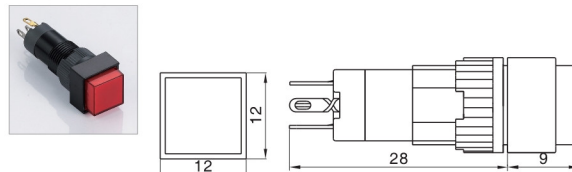

K10指示灯系列 / K10 Indicator lamp

名称/外观 Product appearance			灯罩颜色 Top Color	额定电压 Rated Voltage
圆形 / Round K10-170 □●	方形 / Square K10-180 □●	长方形 / Rectangle K10-190 □●	请用下列颜色编码 替换型号中的"□" R 红色/Red G 绿色/Green Y 黄色/Yellow W 白色/White B 蓝色/Blue	请用下列颜色编码 替换型号中的"●" D:24VDC E:12VDC F:6.3VDC A1:110VAC A2:220VAC
CE	CE	CE		

K8按钮系列 / K8 Push button

名称/外观 Product appearance	操作类别 Operation	带灯形式 Illuminated type	触点 Contact	产品型号 Model	灯罩颜色 Top Color	额定电压 Rated Voltage
圆形 / Round 	自复 Momentary	不带灯 Without LED	单刀/SPDT	K10-211 □●	请用下列颜色编码 替换型号中的"□" R 红色/Red G 绿色/Green Y 黄色/Yellow W 白色/White B 蓝色/Blue	请用下列颜色编码 替换型号中的"●" D:24VDC E:12VDC F:6.3VDC A1:110VAC A2:220VAC
		带灯 With LED	单刀/SPDT	K10-271 □●		
	自锁 Maintained	不带灯 Without LED	单刀/SPDT	K10-311 □●		
		带灯 With LED	单刀/SPDT	K10-371 □●		
方形 / Square 	自复 Momentary	不带灯 Without LED	单刀/SPDT	K10-221 □●	请用下列颜色编码 替换型号中的"□" R 红色/Red G 绿色/Green Y 黄色/Yellow W 白色/White B 蓝色/Blue	请用下列颜色编码 替换型号中的"●" D:24VDC E:12VDC F:6.3VDC A1:110VAC A2:220VAC
		带灯 With LED	单刀/SPDT	K10-281 □●		
	自锁 Maintained	不带灯 Without LED	单刀/SPDT	K10-321 □●		
		带灯 With LED	单刀/SPDT	K10-381 □●		
长方形 / Rectangle 	自复 Momentary	不带灯 Without LED	单刀/SPDT	K10-231 □●	请用下列颜色编码 替换型号中的"□" R 红色/Red G 绿色/Green Y 黄色/Yellow W 白色/White B 蓝色/Blue	请用下列颜色编码 替换型号中的"●" D:24VDC E:12VDC F:6.3VDC A1:110VAC A2:220VAC
		带灯 With LED	单刀/SPDT	K10-291 □●		
	自锁 Maintained	不带灯 Without LED	单刀/SPDT	K10-331 □●		
		带灯 With LED	单刀/SPDT	K10-391 □●		

方形指示灯/按钮