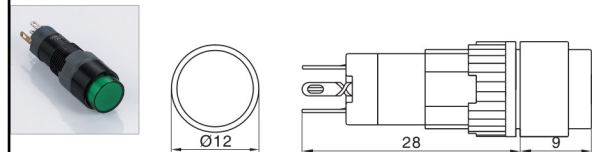

K10指示灯系列 / K10 Indicator lamp

名称/外观 Product appearance			灯罩颜色 Top Color	额定电压 Rated Voltage
圆形 / Round K10-170 □●	方形 / Square K10-180 □●	长方形 / Rectangle K10-190 □●	请用下列颜色编码 替换型号中的"□" R 红色/Red G 绿色/Green Y 黄色/Yellow W 白色/White B 蓝色/Blue	请用下列颜色编码 替换型号中的"●" D:24VDC E:12VDC F:6.3VDC A1:110VAC A2:220VAC
CE	CE	CE		

K8按钮系列 / K8 Push button

名称/外观 Product appearance	操作类别 Operation	带灯形式 Illuminated type	触点 Contact	产品型号 Model	灯罩颜色 Top Color	额定电压 Rated Voltage
圆形 / Round 	自复 Momentary	不带灯 Without LED	单刀/SPDT	K10-211 □●	请用下列颜色编码 替换型号中的"□" R 红色/Red G 绿色/Green Y 黄色/Yellow W 白色/White B 蓝色/Blue	请用下列颜色编码 替换型号中的"●" D:24VDC E:12VDC F:6.3VDC A1:110VAC A2:220VAC
		带灯 With LED	单刀/SPDT	K10-271 □●		
	自锁 Maintained	不带灯 Without LED	单刀/SPDT	K10-311 □●		
		带灯 With LED	单刀/SPDT	K10-371 □●		
方形 / Square 	自复 Momentary	不带灯 Without LED	单刀/SPDT	K10-221 □●	请用下列颜色编码 替换型号中的"□" R 红色/Red G 绿色/Green Y 黄色/Yellow W 白色/White B 蓝色/Blue	请用下列颜色编码 替换型号中的"●" D:24VDC E:12VDC F:6.3VDC A1:110VAC A2:220VAC
		带灯 With LED	单刀/SPDT	K10-281 □●		
	自锁 Maintained	不带灯 Without LED	单刀/SPDT	K10-321 □●		
		带灯 With LED	单刀/SPDT	K10-381 □●		
长方形 / Rectangle 	自复 Momentary	不带灯 Without LED	单刀/SPDT	K10-231 □●	请用下列颜色编码 替换型号中的"□" R 红色/Red G 绿色/Green Y 黄色/Yellow W 白色/White B 蓝色/Blue	请用下列颜色编码 替换型号中的"●" D:24VDC E:12VDC F:6.3VDC A1:110VAC A2:220VAC
		带灯 With LED	单刀/SPDT	K10-291 □●		
	自锁 Maintained	不带灯 Without LED	单刀/SPDT	K10-331 □●		
		带灯 With LED	单刀/SPDT	K10-391 □●		

圆形指示灯/按钮