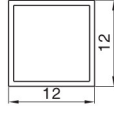

K10指示灯系列 / K10 Indicator lamp

名称/外观 Product appearance			灯罩颜色 Top Color	额定电压 Rated Voltage
圆形 / Round K10-170 □●	方形 / Square K10-180 □●	长方形 / Rectangle K10-190 □●	请用下列颜色编码 替换型号中的"□" R 红色/Red G 绿色/Green Y 黄色/Yellow W 白色/White B 蓝色/Blue	请用下列颜色编码 替换型号中的"●" D:24VDC E:12VDC F:6.3VDC A1:110VAC A2:220VAC
CE	CE	CE		

K8按钮系列 / K8 Push button

名称/外观 Product appearance	操作类别 Operation	带灯形式 Illuminated type	触点 Contact	产品型号 Model	灯罩颜色 Top Color	额定电压 Rated Voltage
圆形 / Round 	自复 Momentary	不带灯 Without LED	单刀/SPDT	K10-211 □●	请用下列颜色编码 替换型号中的"□" R 红色/Red G 绿色/Green Y 黄色/Yellow W 白色/White B 蓝色/Blue	请用下列颜色编码 替换型号中的"●" D:24VDC E:12VDC F:6.3VDC A1:110VAC A2:220VAC
		带灯 With LED	单刀/SPDT	K10-271 □●		
	自锁 Maintained	不带灯 Without LED	单刀/SPDT	K10-311 □●		
		带灯 With LED	单刀/SPDT	K10-371 □●		
方形 / Square 	自复 Momentary	不带灯 Without LED	单刀/SPDT	K10-221 □●	请用下列颜色编码 替换型号中的"□" R 红色/Red G 绿色/Green Y 黄色/Yellow W 白色/White B 蓝色/Blue	请用下列颜色编码 替换型号中的"●" D:24VDC E:12VDC F:6.3VDC A1:110VAC A2:220VAC
		带灯 With LED	单刀/SPDT	K10-281 □●		
	自锁 Maintained	不带灯 Without LED	单刀/SPDT	K10-321 □●		
		带灯 With LED	单刀/SPDT	K10-381 □●		
长方形 / Rectangle 	自复 Momentary	不带灯 Without LED	单刀/SPDT	K10-231 □●	请用下列颜色编码 替换型号中的"□" R 红色/Red G 绿色/Green Y 黄色/Yellow W 白色/White B 蓝色/Blue	请用下列颜色编码 替换型号中的"●" D:24VDC E:12VDC F:6.3VDC A1:110VAC A2:220VAC
		带灯 With LED	单刀/SPDT	K10-291 □●		
	自锁 Maintained	不带灯 Without LED	单刀/SPDT	K10-331 □●		
		带灯 With LED	单刀/SPDT	K10-391 □●		

方形指示灯/按钮