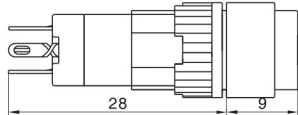

K10指示灯系列 / K10 Indicator lamp

名称/外观 Product appearance			灯罩颜色 Top Color	额定电压 Rated Voltage
圆形 / Round K10-170 □●	方形 / Square K10-180 □●	长方形 / Rectangle K10-190 □●	请用下列颜色编码 替换型号中的"□" R 红色/Red G 绿色/Green Y 黄色/Yellow W 白色/White B 蓝色/Blue	请用下列颜色编码 替换型号中的"●" D:24VDC E:12VDC F:6.3VDC A1:110VAC A2:220VAC
CE	CE	CE		

K8按钮系列 / K8 Push button

名称/外观 Product appearance	操作类别 Operation	带灯形式 Illuminated type	触点 Contact	产品型号 Model	灯罩颜色 Top Color	额定电压 Rated Voltage
圆形 / Round 	自复 Momentary	不带灯 Without LED	单刀/SPDT	K10-211 □●	请用下列颜色编码 替换型号中的"□" R 红色/Red G 绿色/Green Y 黄色/Yellow W 白色/White B 蓝色/Blue	请用下列颜色编码 替换型号中的"●" D:24VDC E:12VDC F:6.3VDC A1:110VAC A2:220VAC
		带灯 With LED	单刀/SPDT	K10-271 □●		
	自锁 Maintained	不带灯 Without LED	单刀/SPDT	K10-311 □●		
		带灯 With LED	单刀/SPDT	K10-371 □●		
方形 / Square 	自复 Momentary	不带灯 Without LED	单刀/SPDT	K10-221 □●	请用下列颜色编码 替换型号中的"□" R 红色/Red G 绿色/Green Y 黄色/Yellow W 白色/White B 蓝色/Blue	请用下列颜色编码 替换型号中的"●" D:24VDC E:12VDC F:6.3VDC A1:110VAC A2:220VAC
		带灯 With LED	单刀/SPDT	K10-281 □●		
	自锁 Maintained	不带灯 Without LED	单刀/SPDT	K10-321 □●		
		带灯 With LED	单刀/SPDT	K10-381 □●		
长方形 / Rectangle 	自复 Momentary	不带灯 Without LED	单刀/SPDT	K10-231 □●	请用下列颜色编码 替换型号中的"□" R 红色/Red G 绿色/Green Y 黄色/Yellow W 白色/White B 蓝色/Blue	请用下列颜色编码 替换型号中的"●" D:24VDC E:12VDC F:6.3VDC A1:110VAC A2:220VAC
		带灯 With LED	单刀/SPDT	K10-291 □●		
	自锁 Maintained	不带灯 Without LED	单刀/SPDT	K10-331 □●		
		带灯 With LED	单刀/SPDT	K10-391 □●		

圆形指示灯/按钮