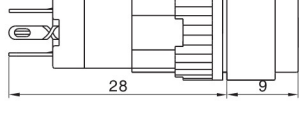

K10指示灯系列 / K10 Indicator lamp

名称/外观 Product appearance			灯罩颜色 Top Color	额定电压 Rated Voltage
圆形 / Round K10-170 □●	方形 / Square K10-180 □●	长方形 / Rectangle K10-190 □●	请用下列颜色编码 替换型号中的"□" R 红色/Red G 绿色/Green Y 黄色/Yellow W 白色/White B 蓝色/Blue	请用下列颜色编码 替换型号中的"●" D:24VDC E:12VDC F:6.3VDC A1:110VAC A2:220VAC
CE	CE	CE		

K8按钮系列 / K8 Push button

名称/外观 Product appearance	操作类别 Operation	带灯形式 Illuminated type	触点 Contact	产品型号 Model	灯罩颜色 Top Color	额定电压 Rated Voltage
圆形 / Round 	自复 Momentary	不带灯 Without LED	单刀/SPDT	K10-211 □●	请用下列颜色编码 替换型号中的"□" R 红色/Red G 绿色/Green Y 黄色/Yellow W 白色/White B 蓝色/Blue	请用下列颜色编码 替换型号中的"●" D:24VDC E:12VDC F:6.3VDC A1:110VAC A2:220VAC
		带灯 With LED	单刀/SPDT	K10-271 □●		
	自锁 Maintained	不带灯 Without LED	单刀/SPDT	K10-311 □●		
		带灯 With LED	单刀/SPDT	K10-371 □●		
方形 / Square 	自复 Momentary	不带灯 Without LED	单刀/SPDT	K10-221 □●	请用下列颜色编码 替换型号中的"□" R 红色/Red G 绿色/Green Y 黄色/Yellow W 白色/White B 蓝色/Blue	请用下列颜色编码 替换型号中的"●" D:24VDC E:12VDC F:6.3VDC A1:110VAC A2:220VAC
		带灯 With LED	单刀/SPDT	K10-281 □●		
	自锁 Maintained	不带灯 Without LED	单刀/SPDT	K10-321 □●		
		带灯 With LED	单刀/SPDT	K10-381 □●		
长方形 / Rectangle 	自复 Momentary	不带灯 Without LED	单刀/SPDT	K10-231 □●	请用下列颜色编码 替换型号中的"□" R 红色/Red G 绿色/Green Y 黄色/Yellow W 白色/White B 蓝色/Blue	请用下列颜色编码 替换型号中的"●" D:24VDC E:12VDC F:6.3VDC A1:110VAC A2:220VAC
		带灯 With LED	单刀/SPDT	K10-291 □●		
	自锁 Maintained	不带灯 Without LED	单刀/SPDT	K10-331 □●		
		带灯 With LED	单刀/SPDT	K10-391 □●		

方形指示灯/按钮