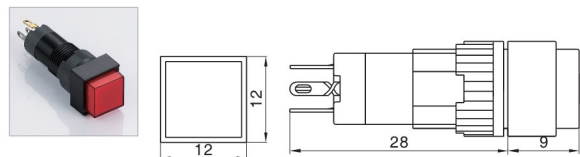

K10指示灯系列 / K10 Indicator lamp

名称/外观 Product appearance			灯罩颜色 Top Color	额定电压 Rated Voltage
圆形 / Round K10-170 □●	方形 / Square K10-180 □●	长方形 / Rectangle K10-190 □●	请用下列颜色编码 替换型号中的"□" R 红色/Red G 绿色/Green Y 黄色/Yellow W 白色/White B 蓝色/Blue	请用下列颜色编码 替换型号中的"●" D:24VDC E:12VDC F:6.3VDC A1:110VAC A2:220VAC
CE	CE	CE		

K8按钮系列 / K8 Push button

名称/外观 Product appearance	操作类别 Operation	带灯形式 Illuminated type	触点 Contact	产品型号 Model	灯罩颜色 Top Color	额定电压 Rated Voltage
圆形 / Round 	自复 Momentary	不带灯 Without LED	单刀/SPDT	K10-211 □●	请用下列颜色编码 替换型号中的"□" R 红色/Red G 绿色/Green Y 黄色/Yellow W 白色/White B 蓝色/Blue	请用下列颜色编码 替换型号中的"●" D:24VDC E:12VDC F:6.3VDC A1:110VAC A2:220VAC
		带灯 With LED	单刀/SPDT	K10-271 □●		
	自锁 Maintained	不带灯 Without LED	单刀/SPDT	K10-311 □●		
		带灯 With LED	单刀/SPDT	K10-371 □●		
方形 / Square 	自复 Momentary	不带灯 Without LED	单刀/SPDT	K10-221 □●	请用下列颜色编码 替换型号中的"□" R 红色/Red G 绿色/Green Y 黄色/Yellow W 白色/White B 蓝色/Blue	请用下列颜色编码 替换型号中的"●" D:24VDC E:12VDC F:6.3VDC A1:110VAC A2:220VAC
		带灯 With LED	单刀/SPDT	K10-281 □●		
	自锁 Maintained	不带灯 Without LED	单刀/SPDT	K10-321 □●		
		带灯 With LED	单刀/SPDT	K10-381 □●		
长方形 / Rectangle 	自复 Momentary	不带灯 Without LED	单刀/SPDT	K10-231 □●	请用下列颜色编码 替换型号中的"□" R 红色/Red G 绿色/Green Y 黄色/Yellow W 白色/White B 蓝色/Blue	请用下列颜色编码 替换型号中的"●" D:24VDC E:12VDC F:6.3VDC A1:110VAC A2:220VAC
		带灯 With LED	单刀/SPDT	K10-291 □●		
	自锁 Maintained	不带灯 Without LED	单刀/SPDT	K10-331 □●		
		带灯 With LED	单刀/SPDT	K10-391 □●		

方形指示灯/按钮