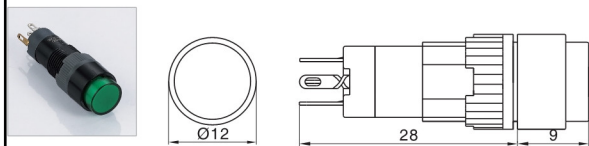

K10指示灯系列 / K10 Indicator lamp

名称/外观 Product appearance			灯罩颜色 Top Color	额定电压 Rated Voltage
圆形 / Round K10-170 □●	方形 / Square K10-180 □●	长方形 / Rectangle K10-190 □●	请用下列颜色编码 替换型号中的"□" R 红色/Red G 绿色/Green Y 黄色/Yellow W 白色/White B 蓝色/Blue	请用下列颜色编码 替换型号中的"●" D:24VDC E:12VDC F:6.3VDC A1:110VAC A2:220VAC
				
CE	CE	CE		

K8按钮系列 / K8 Push button

名称/外观 Product appearance	操作类别 Operation	带灯形式 Illuminated type	触点 Contact	产品型号 Model	灯罩颜色 Top Color	额定电压 Rated Voltage
圆形 / Round 	自复 Momentary	不带灯 Without LED	单刀/SPDT	K10-211 □●	请用下列颜色编码 替换型号中的"□" R 红色/Red G 绿色/Green Y 黄色/Yellow W 白色/White B 蓝色/Blue	请用下列颜色编码 替换型号中的"●" D:24VDC E:12VDC F:6.3VDC A1:110VAC A2:220VAC
		带灯 With LED	单刀/SPDT	K10-271 □●		
	自锁 Maintained	不带灯 Without LED	单刀/SPDT	K10-311 □●		
		带灯 With LED	单刀/SPDT	K10-371 □●		
方形 / Square 	自复 Momentary	不带灯 Without LED	单刀/SPDT	K10-221 □●	请用下列颜色编码 替换型号中的"□" R 红色/Red G 绿色/Green Y 黄色/Yellow W 白色/White B 蓝色/Blue	请用下列颜色编码 替换型号中的"●" D:24VDC E:12VDC F:6.3VDC A1:110VAC A2:220VAC
		带灯 With LED	单刀/SPDT	K10-281 □●		
	自锁 Maintained	不带灯 Without LED	单刀/SPDT	K10-321 □●		
		带灯 With LED	单刀/SPDT	K10-381 □●		
长方形 / Rectangle 	自复 Momentary	不带灯 Without LED	单刀/SPDT	K10-231 □●	请用下列颜色编码 替换型号中的"□" R 红色/Red G 绿色/Green Y 黄色/Yellow W 白色/White B 蓝色/Blue	请用下列颜色编码 替换型号中的"●" D:24VDC E:12VDC F:6.3VDC A1:110VAC A2:220VAC
		带灯 With LED	单刀/SPDT	K10-291 □●		
	自锁 Maintained	不带灯 Without LED	单刀/SPDT	K10-331 □●		
		带灯 With LED	单刀/SPDT	K10-391 □●		

圆形指示灯/按钮

方形指示灯/按钮

长方形指示灯/按钮