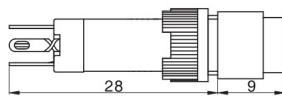

K8指示灯系列 / K8 Indicator lamp

名称/外观 Product appearance			灯罩颜色 Top Color	额定电压 Rated Voltage
圆形 / Round K8-170	方形 / Square K8-180	长方形 / Rectangle K8-190	请用下列颜色编码 替换型号中的"□" R 红色/Red G 绿色/Green Y 黄色/Yellow W 白色/White B 蓝色/Blue	请用下列颜色编码 替换型号中的"●" D:24VDC E:12VDC F:6.3VDC A1:110VAC A2:220VAC

K8按钮系列 / K8 Push button

名称/外观 Product appearance	操作类别 Operation	带灯形式 Illuminated type	触点 Contact	产品型号 Model	灯罩颜色 Top Color	额定电压 Rated Voltage
圆形 / Round 	自复 Momentary	不带灯 Without LED	单刀/SPDT	K8-211 □ ●	请用下列颜色编码 替换型号中的"□" R 红色/Red G 绿色/Green Y 黄色/Yellow W 白色/White B 蓝色/Blue	请用下列颜色编码 替换型号中的"●" D:24VDC E:12VDC F:6.3VDC A1:110VAC A2:220VAC
		带灯 With LED	单刀/SPDT	K8-271 □ ●		
	自锁 Maintained	不带灯 Without LED	单刀/SPDT	K8-311 □ ●		
		带灯 With LED	单刀/SPDT	K8-371 □ ●		
方形 / Square 	自复 Momentary	不带灯 Without LED	单刀/SPDT	K8-221 □ ●	请用下列颜色编码 替换型号中的"□" R 红色/Red G 绿色/Green Y 黄色/Yellow W 白色/White B 蓝色/Blue	请用下列颜色编码 替换型号中的"●" D:24VDC E:12VDC F:6.3VDC A1:110VAC A2:220VAC
		带灯 With LED	单刀/SPDT	K8-281 □ ●		
	自锁 Maintained	不带灯 Without LED	单刀/SPDT	K8-321 □ ●		
		带灯 With LED	单刀/SPDT	K8-381 □ ●		
长方形 / Rectangle 	自复 Momentary	不带灯 Without LED	单刀/SPDT	K8-231 □ ●	请用下列颜色编码 替换型号中的"□" R 红色/Red G 绿色/Green Y 黄色/Yellow W 白色/White B 蓝色/Blue	请用下列颜色编码 替换型号中的"●" D:24VDC E:12VDC F:6.3VDC A1:110VAC A2:220VAC
		带灯 With LED	单刀/SPDT	K8-291 □ ●		
	自锁 Maintained	不带灯 Without LED	单刀/SPDT	K8-331 □ ●		
		带灯 With LED	单刀/SPDT	K8-391 □ ●		

圆形指示灯/按钮