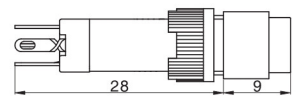

K8指示灯系列 / K8 Indicator lamp

名称/外观 Product appearance			灯罩颜色 Top Color	额定电压 Rated Voltage
圆形 / Round K8-170	方形 / Square K8-180	长方形 / Rectangle K8-190	请用下列颜色编码 替换型号中的"□" R 红色/Red G 绿色/Green Y 黄色/Yellow W 白色/White B 蓝色/Blue	请用下列颜色编码 替换型号中的"●" D:24VDC E:12VDC F:6.3VDC A1:110VAC A2:220VAC

K8按钮系列 / K8 Push button

名称/外观 Product appearance	操作类别 Operation	带灯形式 Illuminated type	触点 Contact	产品型号 Model	灯罩颜色 Top Color	额定电压 Rated Voltage
圆形 / Round 	自复 Momentary	不带灯 Without LED	单刀/SPDT	K8-211 □ ●	请用下列颜色编码 替换型号中的"□" R 红色/Red G 绿色/Green Y 黄色/Yellow W 白色/White B 蓝色/Blue	请用下列颜色编码 替换型号中的"●" D:24VDC E:12VDC F:6.3VDC A1:110VAC A2:220VAC
		带灯 With LED	单刀/SPDT	K8-271 □ ●		
	自锁 Maintained	不带灯 Without LED	单刀/SPDT	K8-311 □ ●		
		带灯 With LED	单刀/SPDT	K8-371 □ ●		
方形 / Square 	自复 Momentary	不带灯 Without LED	单刀/SPDT	K8-221 □ ●	请用下列颜色编码 替换型号中的"□" R 红色/Red G 绿色/Green Y 黄色/Yellow W 白色/White B 蓝色/Blue	请用下列颜色编码 替换型号中的"●" D:24VDC E:12VDC F:6.3VDC A1:110VAC A2:220VAC
		带灯 With LED	单刀/SPDT	K8-281 □ ●		
	自锁 Maintained	不带灯 Without LED	单刀/SPDT	K8-321 □ ●		
		带灯 With LED	单刀/SPDT	K8-381 □ ●		
长方形 / Rectangle 	自复 Momentary	不带灯 Without LED	单刀/SPDT	K8-231 □ ●	请用下列颜色编码 替换型号中的"□" R 红色/Red G 绿色/Green Y 黄色/Yellow W 白色/White B 蓝色/Blue	请用下列颜色编码 替换型号中的"●" D:24VDC E:12VDC F:6.3VDC A1:110VAC A2:220VAC
		带灯 With LED	单刀/SPDT	K8-291 □ ●		
	自锁 Maintained	不带灯 Without LED	单刀/SPDT	K8-331 □ ●		
		带灯 With LED	单刀/SPDT	K8-391 □ ●		

方形指示灯/按钮