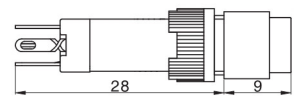

K8指示灯系列 / K8 Indicator lamp

名称/外观 Product appearance			灯罩颜色 Top Color	额定电压 Rated Voltage
圆形 / Round K8-170 □ ●	方形 / Square K8-180 □ ●	长方形 / Rectangle K8-190 □ ●	请用下列颜色编码 替换型号中的"□" R 红色/Red G 绿色/Green Y 黄色/Yellow W 白色/White B 蓝色/Blue	请用下列颜色编码 替换型号中的"●" D:24VDC E:12VDC F:6.3VDC A1:110VAC A2:220VAC

K8按钮系列 / K8 Push button

名称/外观 Product appearance	操作类别 Operation	带灯形式 Illuminated type	触点 Contact	产品型号 Model	灯罩颜色 Top Color	额定电压 Rated Voltage
圆形 / Round 	自复 Momentary	不带灯 Without LED	单刀/SPDT	K8-211 □ ●	请用下列颜色编码 替换型号中的"□" R 红色/Red G 绿色/Green Y 黄色/Yellow W 白色/White B 蓝色/Blue	请用下列颜色编码 替换型号中的"●" D:24VDC E:12VDC F:6.3VDC A1:110VAC A2:220VAC
		带灯 With LED	单刀/SPDT	K8-271 □ ●		
	自锁 Maintained	不带灯 Without LED	单刀/SPDT	K8-311 □ ●		
		带灯 With LED	单刀/SPDT	K8-371 □ ●		
方形 / Square 	自复 Momentary	不带灯 Without LED	单刀/SPDT	K8-221 □ ●	请用下列颜色编码 替换型号中的"□" R 红色/Red G 绿色/Green Y 黄色/Yellow W 白色/White B 蓝色/Blue	请用下列颜色编码 替换型号中的"●" D:24VDC E:12VDC F:6.3VDC A1:110VAC A2:220VAC
		带灯 With LED	单刀/SPDT	K8-281 □ ●		
	自锁 Maintained	不带灯 Without LED	单刀/SPDT	K8-321 □ ●		
		带灯 With LED	单刀/SPDT	K8-381 □ ●		
长方形 / Rectangle 	自复 Momentary	不带灯 Without LED	单刀/SPDT	K8-231 □ ●	请用下列颜色编码 替换型号中的"□" R 红色/Red G 绿色/Green Y 黄色/Yellow W 白色/White B 蓝色/Blue	请用下列颜色编码 替换型号中的"●" D:24VDC E:12VDC F:6.3VDC A1:110VAC A2:220VAC
		带灯 With LED	单刀/SPDT	K8-291 □ ●		
	自锁 Maintained	不带灯 Without LED	单刀/SPDT	K8-331 □ ●		
		带灯 With LED	单刀/SPDT	K8-391 □ ●		

方形指示灯/按钮