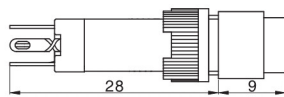

K8指示灯系列 / K8 Indicator lamp

名称/外观 Product appearance			灯罩颜色 Top Color	额定电压 Rated Voltage
圆形 / Round K8-170 □ ●	方形 / Square K8-180 □ ●	长方形 / Rectangle K8-190 □ ●	请用下列颜色编码 替换型号中的"□" R 红色/Red G 绿色/Green Y 黄色/Yellow W 白色/White B 蓝色/Blue	请用下列颜色编码 替换型号中的"●" D:24VDC E:12VDC F:6.3VDC A1:110VAC A2:220VAC

K8按钮系列 / K8 Push button

名称/外观 Product appearance	操作类别 Operation	带灯形式 Illuminated type	触点 Contact	产品型号 Model	灯罩颜色 Top Color	额定电压 Rated Voltage
圆形 / Round 	自复 Momentary	不带灯 Without LED	单刀/SPDT	K8-211 □ ●	请用下列颜色编码 替换型号中的"□" R 红色/Red G 绿色/Green Y 黄色/Yellow W 白色/White B 蓝色/Blue	请用下列颜色编码 替换型号中的"●" D:24VDC E:12VDC F:6.3VDC A1:110VAC A2:220VAC
		带灯 With LED	单刀/SPDT	K8-271 □ ●		
	自锁 Maintained	不带灯 Without LED	单刀/SPDT	K8-311 □ ●		
		带灯 With LED	单刀/SPDT	K8-371 □ ●		
方形 / Square 	自复 Momentary	不带灯 Without LED	单刀/SPDT	K8-221 □ ●	请用下列颜色编码 替换型号中的"□" R 红色/Red G 绿色/Green Y 黄色/Yellow W 白色/White B 蓝色/Blue	请用下列颜色编码 替换型号中的"●" D:24VDC E:12VDC F:6.3VDC A1:110VAC A2:220VAC
		带灯 With LED	单刀/SPDT	K8-281 □ ●		
	自锁 Maintained	不带灯 Without LED	单刀/SPDT	K8-321 □ ●		
		带灯 With LED	单刀/SPDT	K8-381 □ ●		
长方形 / Rectangle 	自复 Momentary	不带灯 Without LED	单刀/SPDT	K8-231 □ ●	请用下列颜色编码 替换型号中的"□" R 红色/Red G 绿色/Green Y 黄色/Yellow W 白色/White B 蓝色/Blue	请用下列颜色编码 替换型号中的"●" D:24VDC E:12VDC F:6.3VDC A1:110VAC A2:220VAC
		带灯 With LED	单刀/SPDT	K8-291 □ ●		
	自锁 Maintained	不带灯 Without LED	单刀/SPDT	K8-331 □ ●		
		带灯 With LED	单刀/SPDT	K8-391 □ ●		

圆形指示灯/按钮