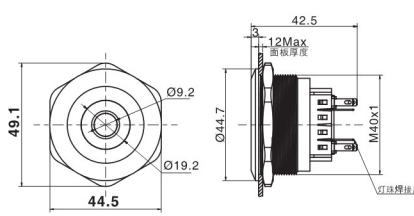

高位钮带灯

单刀/1Pole
双刀/2Pole

平钮带灯

单刀/1Pole
双刀/2Pole

平钮带点头灯

单刀/1Pole
双刀/2Pole

弧钮带灯

单刀/1Pole
双刀/2Pole