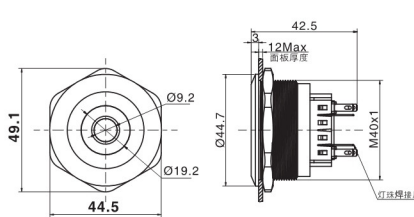

高位钮带灯

单刀/1Pole
双刀/2Pole

平钮带灯

单刀/1Pole
双刀/2Pole

平钮带点头灯

单刀/1Pole
双刀/2Pole

弧钮带灯

单刀/1Pole
双刀/2Pole