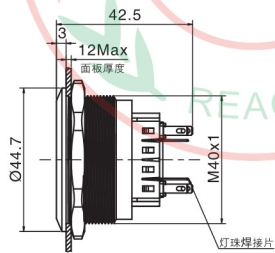

Ø40金属防水按钮开关 Metal Waterproof Push Button Switch

名称/外观 Product appearance	带灯形式 Illuminated type	操作类别 Operation	触点 Contact	产品型号 Model	外壳材料 Crust Material
实面圆形 / Flat round 	不带灯 Without LED	自复 Momentary	1NO+1NC	<b>J40-211</b>	Nil:不锈钢 T:铜镀镍 G:铜镀铬 Nil:Stainless steel T: Copper Plated Ni G: Copper plated Cr
			2NO+2NC	<b>J40-212</b>	
			3NO+3NC	<b>J40-213</b>	
			4NO+4NC	<b>J40-214</b>	
		自锁 Maintained	1NO+1NC	<b>J40-311</b>	
			2NO+2NC	<b>J40-312</b>	
			3NO+3NC	<b>J40-313</b>	
			4NO+4NC	<b>J40-314</b>	
高面圆形 / High round 	不带灯 Without LED	自复 Momentary	1NO+1NC	<b>J40-221</b>	
			2NO+2NC	<b>J40-222</b>	
			3NO+3NC	<b>J40-223</b>	
			4NO+4NC	<b>J40-224</b>	
		自锁 Maintained	1NO+1NC	<b>J40-321</b>	
			2NO+2NC	<b>J40-322</b>	
			3NO+3NC	<b>J40-323</b>	
			4NO+4NC	<b>J40-324</b>	
弧面圆形 / Domed round 	不带灯 Without LED	自复 Momentary	1NO+1NC	<b>J40-231</b>	
			2NO+2NC	<b>J40-232</b>	
			3NO+3NC	<b>J40-233</b>	
			4NO+4NC	<b>J40-234</b>	
		自锁 Maintained	1NO+1NC	<b>J40-331</b>	
			2NO+2NC	<b>J40-332</b>	
			3NO+3NC	<b>J40-333</b>	
			4NO+4NC	<b>J40-334</b>	

平钮

单刀/1Pole  
双刀/2Pole

高位钮

单刀/1Pole  
双刀/2Pole

弧钮

单刀/1Pole  
双刀/2Pole