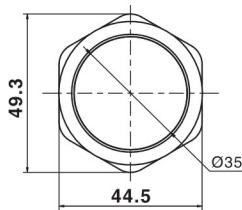

Ø40金属防水按钮开关 Metal Waterproof Push Button Switch

名称/外观 Product appearance	带灯形式 Illuminated type	操作类别 Operation	触点 Contact	产品型号 Model	外壳材料 Crust Material
实面圆形 / Flat round 	不带灯 Without LED	自复 Momentary	1NO+1NC	<b>J40-211</b>	Nil:不锈钢 T:铜镀镍 G:铜镀铬 Nil:Stainless steel T: Copper Plated Ni G: Copper plated Cr
			2NO+2NC	<b>J40-212</b>	
			3NO+3NC	<b>J40-213</b>	
			4NO+4NC	<b>J40-214</b>	
		自锁 Maintained	1NO+1NC	<b>J40-311</b>	
			2NO+2NC	<b>J40-312</b>	
			3NO+3NC	<b>J40-313</b>	
			4NO+4NC	<b>J40-314</b>	
高面圆形 / High round 	不带灯 Without LED	自复 Momentary	1NO+1NC	<b>J40-221</b>	
			2NO+2NC	<b>J40-222</b>	
			3NO+3NC	<b>J40-223</b>	
			4NO+4NC	<b>J40-224</b>	
		自锁 Maintained	1NO+1NC	<b>J40-321</b>	
			2NO+2NC	<b>J40-322</b>	
			3NO+3NC	<b>J40-323</b>	
			4NO+4NC	<b>J40-324</b>	
弧面圆形 / Domed round 	不带灯 Without LED	自复 Momentary	1NO+1NC	<b>J40-231</b>	
			2NO+2NC	<b>J40-232</b>	
			3NO+3NC	<b>J40-233</b>	
			4NO+4NC	<b>J40-234</b>	
		自锁 Maintained	1NO+1NC	<b>J40-331</b>	
			2NO+2NC	<b>J40-332</b>	
			3NO+3NC	<b>J40-333</b>	
			4NO+4NC	<b>J40-334</b>	

平钮

单刀/1Pole  
双刀/2Pole

高位钮

单刀/1Pole  
双刀/2Pole

弧钮

单刀/1Pole  
双刀/2Pole