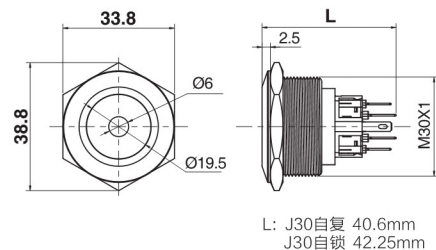

Ø30带灯金属防水按钮开关 Metal Waterproof Push Button Switch with LED

名称/外观 Product appearance	带灯形式 Illuminated type	操作类别 Operation	触点 Contact	产品型号 Model	外壳材料 Crust Material	带灯颜色 Color	额定电压 Rated Voltage
高面环形圆形 / High ring round 	带灯 With LED	自复 Momentary	1NO+1NC	<b>J30-261</b> □●	Nil:不锈钢 T:铜镀镍 G:铜镀铬 Nil:Stainless steel T: Copper Plated Ni G: Copper plated Cr	请用下列颜色编码 替换型号中的"□" R 红色/Red G 绿色/Green Y 黄色/Yellow W 白色/White B 蓝色/Blue	请用下列颜色编码 替换型号中的"●" D:24VDC E:12VDC F:6.3VDC A1:110VAC A2:220VAC
			2NO+2NC	<b>J30-262</b> □●			
		自锁 Maintained	1NO+1NC	<b>J30-361</b> □●			
			2NO+2NC	<b>J30-362</b> □●			
实面环形圆形 / Flat ring round 	带灯 With LED	自复 Momentary	1NO+1NC	<b>J30-271</b> □●			
			2NO+2NC	<b>J30-272</b> □●			
		自锁 Maintained	1NO+1NC	<b>J30-371</b> □●			
			2NO+2NC	<b>J30-372</b> □●			
实面点头圆形 / High point round 	带灯 With LED	自复 Momentary	1NO+1NC	<b>J30-281</b> □●			
			2NO+2NC	<b>J30-282</b> □●			
		自锁 Maintained	1NO+1NC	<b>J30-381</b> □●			
			2NO+2NC	<b>J30-382</b> □●			
弧面环形圆形 / Domed ring round 	带灯 With LED	自复 Momentary	1NO+1NC	<b>J30-2A1</b> □●			
			2NO+2NC	<b>J30-2A2</b> □●			
		自锁 Maintained	1NO+1NC	<b>J30-3A1</b> □●			
			2NO+2NC	<b>J30-3A2</b> □●			

高位钮带灯

单刀/1Pole  
双刀/2Pole

平钮带灯

单刀/1Pole  
双刀/2Pole

平钮带点头灯

单刀/1Pole  
双刀/2Pole

弧钮带灯

单刀/1Pole  
双刀/2Pole