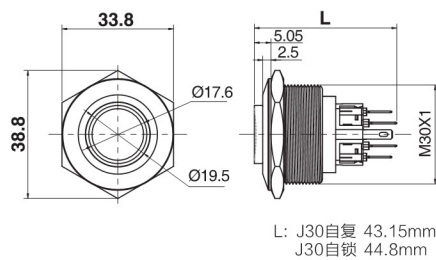

Ø30带灯金属防水按钮开关 Metal Waterproof Push Button Switch with LED

名称/外观 Product appearance	带灯形式 Illuminated type	操作类别 Operation	触点 Contact	产品型号 Model	外壳材料 Crust Material	带灯颜色 Color	额定电压 Rated Voltage
高面环形圆形 / High ring round 	带灯 With LED	自复 Momentary	1NO+1NC	<b>J30-261</b> □●	Nil:不锈钢 T:铜镀镍 G:铜镀铬 Nil:Stainless steel T: Copper Plated Ni G: Copper plated Cr	请用下列颜色编码 替换型号中的"□" R 红色/Red G 绿色/Green Y 黄色/Yellow W 白色/White B 蓝色/Blue	请用下列颜色编码 替换型号中的"●" D:24VDC E:12VDC F:6.3VDC A1:110VAC A2:220VAC
			2NO+2NC	<b>J30-262</b> □●			
		自锁 Maintained	1NO+1NC	<b>J30-361</b> □●			
			2NO+2NC	<b>J30-362</b> □●			
实面环形圆形 / Flat ring round 	带灯 With LED	自复 Momentary	1NO+1NC	<b>J30-271</b> □●			
			2NO+2NC	<b>J30-272</b> □●			
		自锁 Maintained	1NO+1NC	<b>J30-371</b> □●			
			2NO+2NC	<b>J30-372</b> □●			
实面点头圆形 / High point round 	带灯 With LED	自复 Momentary	1NO+1NC	<b>J30-281</b> □●			
			2NO+2NC	<b>J30-282</b> □●			
		自锁 Maintained	1NO+1NC	<b>J30-381</b> □●			
			2NO+2NC	<b>J30-382</b> □●			
弧面环形圆形 / Domed ring round 	带灯 With LED	自复 Momentary	1NO+1NC	<b>J30-2A1</b> □●			
			2NO+2NC	<b>J30-2A2</b> □●			
		自锁 Maintained	1NO+1NC	<b>J30-3A1</b> □●			
			2NO+2NC	<b>J30-3A2</b> □●			

高位钮带灯

单刀/1Pole  
双刀/2Pole

平钮带灯

单刀/1Pole  
双刀/2Pole

平钮带点头灯

单刀/1Pole  
双刀/2Pole

弧钮带灯

单刀/1Pole  
双刀/2Pole