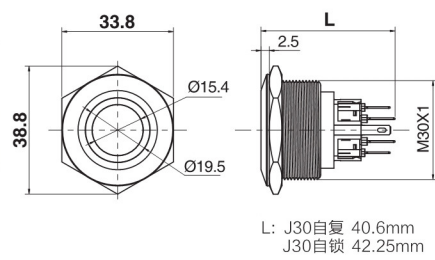

Ø30带灯金属防水按钮开关 Metal Waterproof Push Button Switch with LED

名称/外观 Product appearance	带灯形式 Illuminated type	操作类别 Operation	触点 Contact	产品型号 Model	外壳材料 Crust Material	带灯颜色 Color	额定电压 Rated Voltage
高面环形圆形 / High ring round 	带灯 With LED	自复 Momentary	1NO+1NC	<b>J30-261</b> □●	Nil:不锈钢 T:铜镀镍 G:铜镀铬 Nil:Stainless steel T: Copper Plated Ni G: Copper plated Cr	请用下列颜色编码 替换型号中的"□" R 红色/Red G 绿色/Green Y 黄色/Yellow W 白色/White B 蓝色/Blue	请用下列颜色编码 替换型号中的"●" D:24VDC E:12VDC F:6.3VDC A1:110VAC A2:220VAC
			2NO+2NC	<b>J30-262</b> □●			
		自锁 Maintained	1NO+1NC	<b>J30-361</b> □●			
			2NO+2NC	<b>J30-362</b> □●			
实面环形圆形 / Flat ring round 	带灯 With LED	自复 Momentary	1NO+1NC	<b>J30-271</b> □●			
			2NO+2NC	<b>J30-272</b> □●			
		自锁 Maintained	1NO+1NC	<b>J30-371</b> □●			
			2NO+2NC	<b>J30-372</b> □●			
实面点头圆形 / High point round 	带灯 With LED	自复 Momentary	1NO+1NC	<b>J30-281</b> □●			
			2NO+2NC	<b>J30-282</b> □●			
		自锁 Maintained	1NO+1NC	<b>J30-381</b> □●			
			2NO+2NC	<b>J30-382</b> □●			
弧面环形圆形 / Domed ring round 	带灯 With LED	自复 Momentary	1NO+1NC	<b>J30-2A1</b> □●			
			2NO+2NC	<b>J30-2A2</b> □●			
		自锁 Maintained	1NO+1NC	<b>J30-3A1</b> □●			
			2NO+2NC	<b>J30-3A2</b> □●			

高位钮带灯

单刀/1Pole  
双刀/2Pole

平钮带灯

单刀/1Pole  
双刀/2Pole

平钮带点头灯

单刀/1Pole  
双刀/2Pole

弧钮带灯

单刀/1Pole  
双刀/2Pole