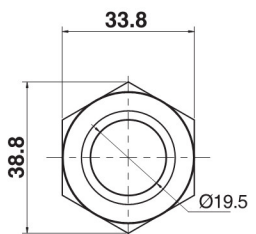

平钮

单刀/1Pole
双刀/2Pole

L: J30自复 40.6mm
J30自锁 42.25mm

高位钮

单刀/1Pole
双刀/2Pole

弧钮

单刀/1Pole
双刀/2Pole

L: J30自复 43.15mm
J30自锁 44.8mm

L: J30自复 43.15mm
J30自锁 44.8mm