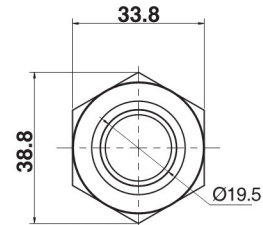

平钮

单刀/1Pole
双刀/2Pole

L: J30自复 40.6mm
J30自锁 42.25mm

高位钮

单刀/1Pole
双刀/2Pole

弧钮

单刀/1Pole
双刀/2Pole

L: J30自复 43.15mm
J30自锁 44.8mm

L: J30自复 43.15mm
J30自锁 44.8mm