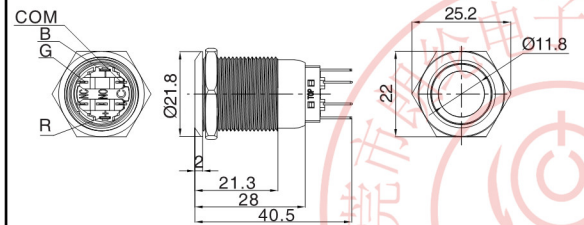

J 系列三色灯金属按钮

| 名称/外观 Product appearance | 操作类别 Operation | 触点 Contact | 产品型号 Model | 极性 Polarity | 带灯颜色 Color | 额定电压 Rated Voltage | 外壳材料 Crust Material |
|---|-------------------|---------------|---------------|---|--|---|--|
| 平面环形圆形 / Flat ring round  | 自复 Momentary | 1NO | EJ16-271□□□● | 空:无极 a:共阳 c:共阴 Nil:No pole a:common anode c:Common cathode | 请用下列颜色编码 替换型号中的"□" R 红色/Red G 绿色/Green Y 黄色/Yellow W 白色/White B 蓝色/Blue O 橘色 / Orange | 请用下列颜色编码 替换型号中的"●" D:24VDC E:12VDC F:6.3VDC A1:110VAC A2:220VAC | 空:不锈钢 T:铜镀铬 G:铜镀铬 Nil:Stainless steel T: Copper plated Ni G: Copper plated Cr |
| 平面环形圆形 / Flat ring round  | 自复 Momentary | 1NO+1NC | J16-271-E□□□● | | | | |
| | 自锁 Maintained | 1NO+1NC | J16-371-E□□□● | | | | |
| 平面环形圆形 / Flat ring round  | 自复 Momentary | 1NO+1NC | J19-271□□□● | | | | |
| | 自锁 Maintained | 1NO+1NC | J19-371□□□● | | | | |
| 平面环形圆形 / Flat ring round  | 自复 Momentary | 1NO+1NC | J22-271□□□● | | | | |
| | 自锁 Maintained | 1NO+1NC | J22-371□□□● | | | | |
| 平面环形圆形 / Flat ring round  | 自复 Momentary | 1NO+1NC | J25-271□□□● | | | | |
| 实面环形圆形 / Flat ring round  | 自复 Momentary | 1NO+1NC | J30-271□□□● | | | | |

平钮带灯

平钮带灯

单刀/1Pole
双刀/2Pole

平钮带灯

单刀/1Pole
双刀/2Pole

平钮带灯

单刀/1Pole
双刀/2Pole

平钮带灯

单刀/1Pole
双刀/2Pole

平钮带灯

单刀/1Pole
双刀/2Pole