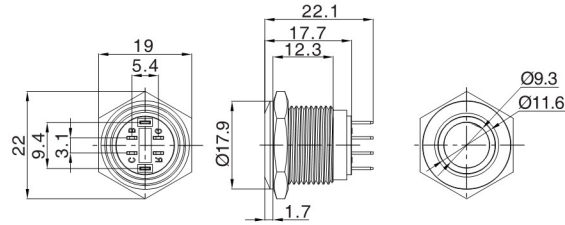

J 系列三色灯金属按钮

| 名称/外观 Product appearance | 操作类别 Operation | 触点 Contact | 产品型号 Model | 极性 Polarity | 带灯颜色 Color | 额定电压 Rated Voltage | 外壳材料 Crust Material |
|---|-------------------|---------------|---------------|---|--|---|--|
| 平面环形圆形 / Flat ring round  | 自复 Momentary | 1NO | EJ16-271□□□● | 空:无极 a:共阳 c:共阴 Nil:No pole a:common anode c:Common cathode | 请用下列颜色编码 替换型号中的"□" R 红色/Red G 绿色/Green Y 黄色/Yellow W 白色/White B 蓝色/Blue O 橘色 / Orange | 请用下列颜色编码 替换型号中的"●" D:24VDC E:12VDC F:6.3VDC A1:110VAC A2:220VAC | 空:不锈钢 T:铜镀铬 G:铜镀铬 Nil:Stainless steel T: Copper plated Ni G: Copper plated Cr |
| 平面环形圆形 / Flat ring round  | 自复 Momentary | 1NO+1NC | J16-271-E□□□● | | | | |
| | 自锁 Maintained | 1NO+1NC | J16-371-E□□□● | | | | |
| 平面环形圆形 / Flat ring round  | 自复 Momentary | 1NO+1NC | J19-271□□□● | | | | |
| | 自锁 Maintained | 1NO+1NC | J19-371□□□● | | | | |
| 平面环形圆形 / Flat ring round  | 自复 Momentary | 1NO+1NC | J22-271□□□● | | | | |
| | 自锁 Maintained | 1NO+1NC | J22-371□□□● | | | | |
| 平面环形圆形 / Flat ring round  | 自复 Momentary | 1NO+1NC | J25-271□□□● | | | | |
| 实面环形圆形 / Flat ring round  | 自复 Momentary | 1NO+1NC | J30-271□□□● | | | | |

平钮带灯

平钮带灯

单刀/1Pole
双刀/2Pole

平钮带灯

单刀/1Pole
双刀/2Pole

平钮带灯

单刀/1Pole
双刀/2Pole

平钮带灯