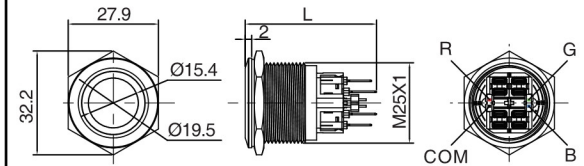

J 系列三色灯金属按钮

| 名称/外观 Product appearance | 操作类别 Operation | 触点 Contact | 产品型号 Model | 极性 Polarity | 带灯颜色 Color | 额定电压 Rated Voltage | 外壳材料 Crust Material |
|---|-------------------|---------------|---------------|---|--|---|--|
| 平面环形圆形 / Flat ring round  | 自复 Momentary | 1NO | EJ16-271□□□● | 空:无极 a:共阳 c:共阴 Nil:No pole a:common anode c:Common cathode | 请用下列颜色编码 替换型号中的"□" R 红色/Red G 绿色/Green Y 黄色/Yellow W 白色/White B 蓝色/Blue O 橘色 / Orange | 请用下列颜色编码 替换型号中的"●" D:24VDC E:12VDC F:6.3VDC A1:110VAC A2:220VAC | 空:不锈钢 T:铜镀铬 G:铜镀铬 Nil:Stainless steel T: Copper plated Ni G: Copper plated Cr |
| 平面环形圆形 / Flat ring round  | 自复 Momentary | 1NO+1NC | J16-271-E□□□● | | | | |
| | 自锁 Maintained | 1NO+1NC | J16-371-E□□□● | | | | |
| 平面环形圆形 / Flat ring round  | 自复 Momentary | 1NO+1NC | J19-271□□□● | | | | |
| | 自锁 Maintained | 1NO+1NC | J19-371□□□● | | | | |
| 平面环形圆形 / Flat ring round  | 自复 Momentary | 1NO+1NC | J22-271□□□● | | | | |
| | 自锁 Maintained | 1NO+1NC | J22-371□□□● | | | | |
| 平面环形圆形 / Flat ring round  | 自复 Momentary | 1NO+1NC | J25-271□□□● | | | | |
| 实面环形圆形 / Flat ring round  | 自复 Momentary | 1NO+1NC | J30-271□□□● | | | | |

平钮带灯

平钮带灯

单刀/1Pole
双刀/2Pole

平钮带灯

单刀/1Pole
双刀/2Pole

平钮带灯

单刀/1Pole
双刀/2Pole

平钮带灯

单刀/1Pole
双刀/2Pole

平钮带灯

单刀/1Pole
双刀/2Pole