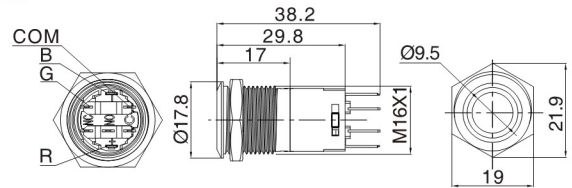

J 系列三色灯金属按钮

| 名称/外观 Product appearance | 操作类别 Operation | 触点 Contact | 产品型号 Model | 极性 Polarity | 带灯颜色 Color | 额定电压 Rated Voltage | 外壳材料 Crust Material |
|---|-------------------|---------------|---------------|---|--|---|--|
| 平面环形圆形 / Flat ring round  | 自复 Momentary | 1NO | EJ16-271□□□● | 空:无极 a:共阳 c:共阴 Nil:No pole a:common anode c:Common cathode | 请用下列颜色编码 替换型号中的"□" R 红色/Red G 绿色/Green Y 黄色/Yellow W 白色/White B 蓝色/Blue O 橘色 / Orange | 请用下列颜色编码 替换型号中的"●" D:24VDC E:12VDC F:6.3VDC A1:110VAC A2:220VAC | 空:不锈钢 T:铜镀铬 G:铜镀铬 Nil:Stainless steel T: Copper plated Ni G: Copper plated Cr |
| 平面环形圆形 / Flat ring round  | 自复 Momentary | 1NO+1NC | J16-271-E□□□● | | | | |
| | 自锁 Maintained | 1NO+1NC | J16-371-E□□□● | | | | |
| 平面环形圆形 / Flat ring round  | 自复 Momentary | 1NO+1NC | J19-271□□□● | | | | |
| | 自锁 Maintained | 1NO+1NC | J19-371□□□● | | | | |
| 平面环形圆形 / Flat ring round  | 自复 Momentary | 1NO+1NC | J22-271□□□● | | | | |
| | 自锁 Maintained | 1NO+1NC | J22-371□□□● | | | | |
| 平面环形圆形 / Flat ring round  | 自复 Momentary | 1NO+1NC | J25-271□□□● | | | | |
| 实面环形圆形 / Flat ring round  | 自复 Momentary | 1NO+1NC | J30-271□□□● | | | | |

平钮带灯

平钮带灯

单刀/1Pole
双刀/2Pole

平钮带灯

单刀/1Pole
双刀/2Pole

平钮带灯

单刀/1Pole
双刀/2Pole

平钮带灯