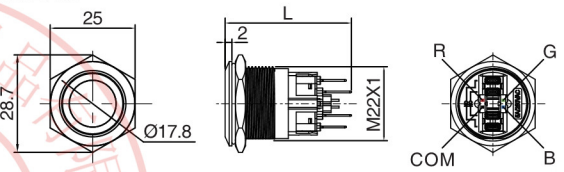

J 系列三色灯金属按钮

| 名称/外观 Product appearance | 操作类别 Operation | 触点 Contact | 产品型号 Model | 极性 Polarity | 带灯颜色 Color | 额定电压 Rated Voltage | 外壳材料 Crust Material |
|---|-------------------|---------------|---------------|---|--|---|--|
| 平面环形圆形 / Flat ring round  | 自复 Momentary | 1NO | EJ16-271□□□● | 空:无极 a:共阳 c:共阴 Nil:No pole a:common anode c:Common cathode | 请用下列颜色编码 替换型号中的"□" R 红色/Red G 绿色/Green Y 黄色/Yellow W 白色/White B 蓝色/Blue O 橘色 / Orange | 请用下列颜色编码 替换型号中的"●" D:24VDC E:12VDC F:6.3VDC A1:110VAC A2:220VAC | 空:不锈钢 T:铜镀铬 G:铜镀铬 Nil:Stainless steel T: Copper plated Ni G: Copper plated Cr |
| 平面环形圆形 / Flat ring round  | 自复 Momentary | 1NO+1NC | J16-271-E□□□● | | | | |
| | 自锁 Maintained | 1NO+1NC | J16-371-E□□□● | | | | |
| 平面环形圆形 / Flat ring round  | 自复 Momentary | 1NO+1NC | J19-271□□□● | | | | |
| | 自锁 Maintained | 1NO+1NC | J19-371□□□● | | | | |
| 平面环形圆形 / Flat ring round  | 自复 Momentary | 1NO+1NC | J22-271□□□● | | | | |
| | 自锁 Maintained | 1NO+1NC | J22-371□□□● | | | | |
| 平面环形圆形 / Flat ring round  | 自复 Momentary | 1NO+1NC | J25-271□□□● | | | | |
| 实面环形圆形 / Flat ring round  | 自复 Momentary | 1NO+1NC | J30-271□□□● | | | | |

平钮带灯

平钮带灯

单刀/1Pole
双刀/2Pole

平钮带灯

单刀/1Pole
双刀/2Pole

平钮带灯

单刀/1Pole
双刀/2Pole

平钮带灯

单刀/1Pole
双刀/2Pole

平钮带灯

单刀/1Pole
双刀/2Pole