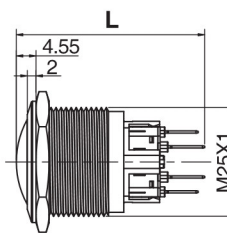

Ø25金属防水按钮开关 Metal Waterproof Push Button Switch

名称/外观 Product appearance	带灯形式 Illuminated type	操作类别 Operation	触点 Contact	产品型号 Model	外壳材料 Crust Material
实面圆形 / Flat round 	不带灯 Without LED	自复 Momentary	1NO+1NC	<b>J25-211</b>	Nil:不锈钢 T:铜镀镍 G:铜镀铬 Nil:Stainless steel T: Copper Plated Ni G: Copper plated Cr
			2NO+2NC	<b>J25-212</b>	
		自锁 Maintained	1NO+1NC	<b>J25-311</b>	
			2NO+2NC	<b>J25-312</b>	
高面圆形 / High round 	不带灯 Without LED	自复 Momentary	1NO+1NC	<b>J25-221</b>	
			2NO+2NC	<b>J25-222</b>	
		自锁 Maintained	1NO+1NC	<b>J25-321</b>	
			2NO+2NC	<b>J25-322</b>	
弧面圆形 / Domed round 	不带灯 Without LED	自复 Momentary	1NO+1NC	<b>J25-231</b>	
			2NO+2NC	<b>J25-232</b>	
		自锁 Maintained	1NO+1NC	<b>J25-331</b>	
			2NO+2NC	<b>J25-332</b>	

平钮

单刀/1Pole  
双刀/2Pole

L: J25自复 40.6mm  
J25自锁 42.25mm

高位钮

单刀/1Pole  
双刀/2Pole

L: J25自复 43.15mm  
J25自锁 44.8mm

弧钮

单刀/1Pole  
双刀/2Pole

L: J25自复 43.15mm  
J25自锁 44.8mm