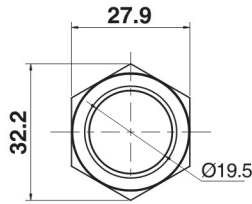

Ø25金属防水按钮开关 Metal Waterproof Push Button Switch

名称/外观 Product appearance	带灯形式 Illuminated type	操作类别 Operation	触点 Contact	产品型号 Model	外壳材料 Crust Material
实面圆形 / Flat round 	不带灯 Without LED	自复 Momentary	1NO+1NC	<b>J25-211</b>	Nil:不锈钢 T:铜镀镍 G:铜镀铬 Nil:Stainless steel T: Copper Plated Ni G: Copper plated Cr
			2NO+2NC	<b>J25-212</b>	
		自锁 Maintained	1NO+1NC	<b>J25-311</b>	
			2NO+2NC	<b>J25-312</b>	
高面圆形 / High round 	不带灯 Without LED	自复 Momentary	1NO+1NC	<b>J25-221</b>	
			2NO+2NC	<b>J25-222</b>	
		自锁 Maintained	1NO+1NC	<b>J25-321</b>	
			2NO+2NC	<b>J25-322</b>	
弧面圆形 / Domed round 	不带灯 Without LED	自复 Momentary	1NO+1NC	<b>J25-231</b>	
			2NO+2NC	<b>J25-232</b>	
		自锁 Maintained	1NO+1NC	<b>J25-331</b>	
			2NO+2NC	<b>J25-332</b>	

平钮

单刀/1Pole  
双刀/2Pole

L: J25自复 40.6mm  
J25自锁 42.25mm

高位钮

单刀/1Pole  
双刀/2Pole

L: J25自复 43.15mm  
J25自锁 44.8mm

弧钮

单刀/1Pole  
双刀/2Pole

L: J25自复 43.15mm  
J25自锁 44.8mm