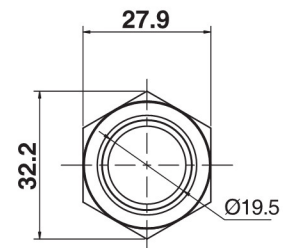

Ø25金属防水按钮开关 Metal Waterproof Push Button Switch

名称/外观 Product appearance	带灯形式 Illuminated type	操作类别 Operation	触点 Contact	产品型号 Model	外壳材料 Crust Material
实面圆形 / Flat round 	不带灯 Without LED	自复 Momentary	1NO+1NC	<b>J25-211</b>	Nil:不锈钢 T:铜镀镍 G:铜镀铬 Nil:Stainless steel T: Copper Plated Ni G: Copper plated Cr
			2NO+2NC	<b>J25-212</b>	
		自锁 Maintained	1NO+1NC	<b>J25-311</b>	
			2NO+2NC	<b>J25-312</b>	
高面圆形 / High round 	不带灯 Without LED	自复 Momentary	1NO+1NC	<b>J25-221</b>	
			2NO+2NC	<b>J25-222</b>	
		自锁 Maintained	1NO+1NC	<b>J25-321</b>	
			2NO+2NC	<b>J25-322</b>	
弧面圆形 / Domed round 	不带灯 Without LED	自复 Momentary	1NO+1NC	<b>J25-231</b>	
			2NO+2NC	<b>J25-232</b>	
		自锁 Maintained	1NO+1NC	<b>J25-331</b>	
			2NO+2NC	<b>J25-332</b>	

平钮

单刀/1Pole  
双刀/2Pole

L: J25自复 40.6mm  
J25自锁 42.25mm

高位钮

单刀/1Pole  
双刀/2Pole

L: J25自复 43.15mm  
J25自锁 44.8mm

弧钮

单刀/1Pole  
双刀/2Pole

L: J25自复 43.15mm  
J25自锁 44.8mm