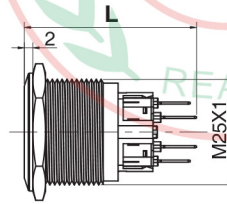

Ø25金属防水按钮开关 Metal Waterproof Push Button Switch

名称/外观 Product appearance	带灯形式 Illuminated type	操作类别 Operation	触点 Contact	产品型号 Model	外壳材料 Crust Material
实面圆形 / Flat round 	不带灯 Without LED	自复 Momentary	1NO+1NC	<b>J25-211</b>	Nil:不锈钢 T:铜镀镍 G:铜镀铬 Nil:Stainless steel T: Copper Plated Ni G: Copper plated Cr
			2NO+2NC	<b>J25-212</b>	
		自锁 Maintained	1NO+1NC	<b>J25-311</b>	
			2NO+2NC	<b>J25-312</b>	
高面圆形 / High round 	不带灯 Without LED	自复 Momentary	1NO+1NC	<b>J25-221</b>	
			2NO+2NC	<b>J25-222</b>	
		自锁 Maintained	1NO+1NC	<b>J25-321</b>	
			2NO+2NC	<b>J25-322</b>	
弧面圆形 / Domed round 	不带灯 Without LED	自复 Momentary	1NO+1NC	<b>J25-231</b>	
			2NO+2NC	<b>J25-232</b>	
		自锁 Maintained	1NO+1NC	<b>J25-331</b>	
			2NO+2NC	<b>J25-332</b>	

平钮

单刀/1Pole  
双刀/2Pole

L: J25自复 40.6mm  
J25自锁 42.25mm

高位钮

单刀/1Pole  
双刀/2Pole

L: J25自复 43.15mm  
J25自锁 44.8mm

弧钮

单刀/1Pole  
双刀/2Pole

L: J25自复 43.15mm  
J25自锁 44.8mm