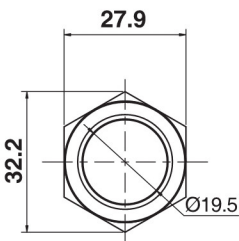

Ø25金属防水按钮开关 Metal Waterproof Push Button Switch

名称/外观 Product appearance	带灯形式 Illuminated type	操作类别 Operation	触点 Contact	产品型号 Model	外壳材料 Crust Material
实面圆形 / Flat round 	不带灯 Without LED	自复 Momentary	1NO+1NC	<b>J25-211</b>	Nil:不锈钢 T:铜镀镍 G:铜镀铬 Nil:Stainless steel T: Copper Plated Ni G: Copper plated Cr
			2NO+2NC	<b>J25-212</b>	
		自锁 Maintained	1NO+1NC	<b>J25-311</b>	
			2NO+2NC	<b>J25-312</b>	
高面圆形 / High round 	不带灯 Without LED	自复 Momentary	1NO+1NC	<b>J25-221</b>	
			2NO+2NC	<b>J25-222</b>	
		自锁 Maintained	1NO+1NC	<b>J25-321</b>	
			2NO+2NC	<b>J25-322</b>	
弧面圆形 / Domed round 	不带灯 Without LED	自复 Momentary	1NO+1NC	<b>J25-231</b>	
			2NO+2NC	<b>J25-232</b>	
		自锁 Maintained	1NO+1NC	<b>J25-331</b>	
			2NO+2NC	<b>J25-332</b>	

平钮

单刀/1Pole  
双刀/2Pole

L: J25自复 40.6mm  
J25自锁 42.25mm

高位钮

单刀/1Pole  
双刀/2Pole

L: J25自复 43.15mm  
J25自锁 44.8mm

弧钮

单刀/1Pole  
双刀/2Pole

L: J25自复 43.15mm  
J25自锁 44.8mm