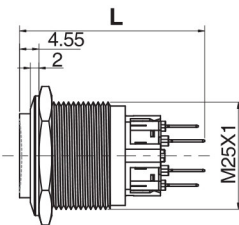

Ø25金属防水按钮开关 Metal Waterproof Push Button Switch

名称/外观 Product appearance	带灯形式 Illuminated type	操作类别 Operation	触点 Contact	产品型号 Model	外壳材料 Crust Material
实面圆形 / Flat round 	不带灯 Without LED	自复 Momentary	1NO+1NC	<b>J25-211</b>	Nil:不锈钢 T:铜镀镍 G:铜镀铬 Nil:Stainless steel T: Copper Plated Ni G: Copper plated Cr
			2NO+2NC	<b>J25-212</b>	
		自锁 Maintained	1NO+1NC	<b>J25-311</b>	
			2NO+2NC	<b>J25-312</b>	
高面圆形 / High round 	不带灯 Without LED	自复 Momentary	1NO+1NC	<b>J25-221</b>	
			2NO+2NC	<b>J25-222</b>	
		自锁 Maintained	1NO+1NC	<b>J25-321</b>	
			2NO+2NC	<b>J25-322</b>	
弧面圆形 / Domed round 	不带灯 Without LED	自复 Momentary	1NO+1NC	<b>J25-231</b>	
			2NO+2NC	<b>J25-232</b>	
		自锁 Maintained	1NO+1NC	<b>J25-331</b>	
			2NO+2NC	<b>J25-332</b>	

平钮

单刀/1Pole  
双刀/2Pole

L: J25自复 40.6mm  
J25自锁 42.25mm

高位钮

单刀/1Pole  
双刀/2Pole

L: J25自复 43.15mm  
J25自锁 44.8mm

弧钮

单刀/1Pole  
双刀/2Pole

L: J25自复 43.15mm  
J25自锁 44.8mm