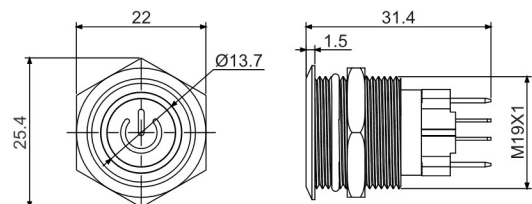

尺寸图 Dimensions

J16-C-211

J19-C-211

J22-C-211

J25-C-211

环面带灯按钮 Ring illuminated button

外观 Appearance	操作类别 Operation	触点 Contact	产品型号 Model	灯珠颜色 Color	灯珠电压 Voltage	外壳材料 Crust material
	自复 Monentary	1NO+1NC	J16-C-271 ■■■■▲	请用下列编码替换 型号中的“■” R 红色/Red G 绿色/Green B 蓝色/Blue W 白色/White Y 黄色/Yellow O 橘色/Orange	请用下列编码替换 型号中的“▲” D: 24VDC E: 12VDC F: 6.3VDC A1: 110VAC A2: 220VAC	空: 不锈钢 T: 铜镀铬 Blank: Stainless steel T: Copper plated Cr
	自锁 Maintained	1NO+1NC	J16-C-371 ■■■■▲			
	自复 Monentary	1NO+1NC	J19-C-271 ■■■■▲			
	自锁 Maintained	1NO+1NC	J19-C-371 ■■■■▲			
	自复 Monentary	1NO+1NC	J22-C-271 ■■■■▲			
		2NO+2NC	J22-C-272 ■■■■▲			
	自锁 Maintained	1NO+1NC	J22-C-371 ■■■■▲			
		2NO+2NC	J22-C-372 ■■■■▲			
	自复 Monentary	1NO+1NC	J25-C-271 ■■■■▲			
		2NO+2NC	J25-C-272 ■■■■▲			
	自锁 Maintained	1NO+1NC	J25-C-371 ■■■■▲			
		2NO+2NC	J25-C-372 ■■■■▲			

注：默认单色，双色三色可选，颜色自由搭配。The default monochrome, two-color three-color optional, color free to match.

尺寸图 Dimensions

J16-C-271

J19-C-271

J22-C-271

J25-C-271

电源符号带灯按钮 Power symbol with light button

外观 Appearance	操作类别 Operation	触点 Contact	产品型号 Model	灯珠颜色 Color	灯珠电压 Voltage	外壳材料 Crust material
	自复 Monentary	1NO+1NC	J16-C-271-P ■■■▲	请用下列编码替换型号中的“■” R 红色/Red G 绿色/Green B 蓝色/Blue W 白色/White Y 黄色/Yellow O 橘色/Orange	请用下列编码替换型号中的“▲” D: 24VDC E: 12VDC F: 6.3VDC A1: 110VAC A2: 220VAC	空: 不锈钢 T: 铜镀铬 Blank: Stainless steel T: Copper plated Cr
	自锁 Maintained	1NO+1NC	J16-C-371-P ■■■▲			
	自复 Monentary	1NO+1NC	J19-C-271-P ■■■▲			
	自锁 Maintained	1NO+1NC	J19-C-371-P ■■■▲			
	自复 Monentary	1NO+1NC	J22-C-271-P ■■■▲			
		2NO+2NC	J22-C-272-P ■■■▲			
	自锁 Maintained	1NO+1NC	J22-C-371-P ■■■▲			
		2NO+2NC	J22-C-372-P ■■■▲			
	自复 Monentary	1NO+1NC	J25-C-271-P ■■■▲			
		2NO+2NC	J25-C-272-P ■■■▲			
	自锁 Maintained	1NO+1NC	J25-C-371-P ■■■▲			
		2NO+2NC	J25-C-372-P ■■■▲			

注：默认单色，双色三色可选，颜色自由搭配。The default monochrome, two-color three-color optional, color free to match.

尺寸图 Dimensions

J16-C-211

J19-C-211

J22-C-211

J25-C-211