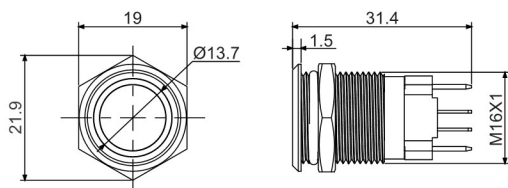

尺寸图 Dimensions

J16-C-211

J19-C-211

J22-C-211

J25-C-211

环面带灯按钮 Ring illuminated button

外观 Appearance	操作类别 Operation	触点 Contact	产品型号 Model	灯珠颜色 Color	灯珠电压 Voltage	外壳材料 Crust material
	自复 Monentary	1NO+1NC	J16-C-271 ■■■■▲	请用下列编码替换 型号中的“■” R 红色/Red G 绿色/Green B 蓝色/Blue W 白色/White Y 黄色/Yellow O 橘色/Orange	请用下列编码替换 型号中的“▲” D: 24VDC E: 12VDC F: 6.3VDC A1: 110VAC A2: 220VAC	空: 不锈钢 T: 铜镀铬 Blank: Stainless steel T: Copper plated Cr
	自锁 Maintained	1NO+1NC	J16-C-371 ■■■■▲			
	自复 Monentary	1NO+1NC	J19-C-271 ■■■■▲			
	自锁 Maintained	1NO+1NC	J19-C-371 ■■■■▲			
	自复 Monentary	1NO+1NC	J22-C-271 ■■■■▲			
		2NO+2NC	J22-C-272 ■■■■▲			
	自锁 Maintained	1NO+1NC	J22-C-371 ■■■■▲			
		2NO+2NC	J22-C-372 ■■■■▲			
	自复 Monentary	1NO+1NC	J25-C-271 ■■■■▲			
		2NO+2NC	J25-C-272 ■■■■▲			
	自锁 Maintained	1NO+1NC	J25-C-371 ■■■■▲			
		2NO+2NC	J25-C-372 ■■■■▲			

注：默认单色，双色三色可选，颜色自由搭配。The default monochrome, two-color three-color optional, color free to match.

尺寸图 Dimensions

J16-C-271

J19-C-271

J22-C-271

J25-C-271

电源符号带灯按钮 Power symbol with light button

外观 Appearance	操作类别 Operation	触点 Contact	产品型号 Model	灯珠颜色 Color	灯珠电压 Voltage	外壳材料 Crust material
	自复 Monentary	1NO+1NC	J16-C-271-P ■■■▲	请用下列编码替换型号中的“■” R 红色/Red G 绿色/Green B 蓝色/Blue W 白色/White Y 黄色/Yellow O 橘色/Orange	请用下列编码替换型号中的“▲” D: 24VDC E: 12VDC F: 6.3VDC A1: 110VAC A2: 220VAC	空: 不锈钢 T: 铜镀铬 Blank: Stainless steel T: Copper plated Cr
	自锁 Maintained	1NO+1NC	J16-C-371-P ■■■▲			
	自复 Monentary	1NO+1NC	J19-C-271-P ■■■▲			
	自锁 Maintained	1NO+1NC	J19-C-371-P ■■■▲			
	自复 Monentary	1NO+1NC	J22-C-271-P ■■■▲			
		2NO+2NC	J22-C-272-P ■■■▲			
	自锁 Maintained	1NO+1NC	J22-C-371-P ■■■▲			
		2NO+2NC	J22-C-372-P ■■■▲			
	自复 Monentary	1NO+1NC	J25-C-271-P ■■■▲			
		2NO+2NC	J25-C-272-P ■■■▲			
	自锁 Maintained	1NO+1NC	J25-C-371-P ■■■▲			
		2NO+2NC	J25-C-372-P ■■■▲			