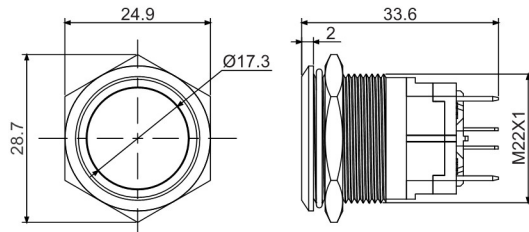

J16/19/22/25-C

大电源金属按钮

平面按钮 Flat button

外观 Appearance	操作类别 Operation	触点 Contact	产品型号 Model	外壳材料 Crust material
	自复 Monentary	1NO+1NC	J16-C-211	空: 不锈钢 T: 铜镀铬 Blank: Stainless steel T: Copper plated Cr
	自锁 Maintained	1NO+1NC	J16-C-311	
	自复 Monentary	1NO+1NC	J19-C-211	
	自锁 Maintained	1NO+1NC	J19-C-311	
	自复 Monentary	1NO+1NC	J22-C-211	
		2NO+2NC	J22-C-212	
	自锁 Maintained	1NO+1NC	J22-C-311	
		2NO+2NC	J22-C-312	
	自复 Monentary	1NO+1NC	J25-C-211	
		2NO+2NC	J25-C-212	
	自锁 Maintained	1NO+1NC	J25-C-311	
		2NO+2NC	J25-C-312	

尺寸图 Dimensions

J16-C-211

J19-C-211

J22-C-211

J25-C-211

环面带灯按钮 Ring illuminated button

外观 Appearance	操作类别 Operation	触点 Contact	产品型号 Model	灯珠颜色 Color	灯珠电压 Voltage	外壳材料 Crust material
	自复 Monentary	1NO+1NC	J16-C-271 ■■■■▲	请用下列编码替换 型号中的“■” R 红色/Red G 绿色/Green B 蓝色/Blue W 白色/White Y 黄色/Yellow O 橘色/Orange	请用下列编码替换 型号中的“▲” D: 24VDC E: 12VDC F: 6.3VDC A1: 110VAC A2: 220VAC	空: 不锈钢 T: 铜镀铬 Blank: Stainless steel T: Copper plated Cr
	自锁 Maintained	1NO+1NC	J16-C-371 ■■■■▲			
	自复 Monentary	1NO+1NC	J19-C-271 ■■■■▲			
	自锁 Maintained	1NO+1NC	J19-C-371 ■■■■▲			
	自复 Monentary	1NO+1NC	J22-C-271 ■■■■▲			
		2NO+2NC	J22-C-272 ■■■■▲			
	自锁 Maintained	1NO+1NC	J22-C-371 ■■■■▲			
		2NO+2NC	J22-C-372 ■■■■▲			
	自复 Monentary	1NO+1NC	J25-C-271 ■■■■▲			
		2NO+2NC	J25-C-272 ■■■■▲			
	自锁 Maintained	1NO+1NC	J25-C-371 ■■■■▲			
		2NO+2NC	J25-C-372 ■■■■▲			