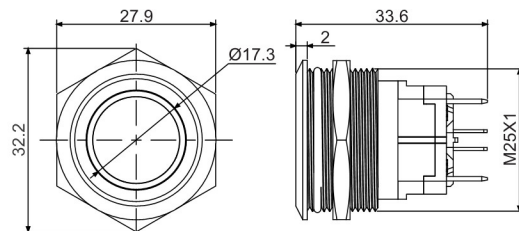

尺寸图 Dimensions

J16-C-211

J19-C-211

J22-C-211

J25-C-211

环面带灯按钮 Ring illuminated button

外观 Appearance	操作类别 Operation	触点 Contact	产品型号 Model	灯珠颜色 Color	灯珠电压 Voltage	外壳材料 Crust material
	自复 Monentary	1NO+1NC	J16-C-271 ■■■■▲	请用下列编码替换 型号中的“■” R 红色/Red G 绿色/Green B 蓝色/Blue W 白色/White Y 黄色/Yellow O 橘色/Orange	请用下列编码替换 型号中的“▲” D: 24VDC E: 12VDC F: 6.3VDC A1: 110VAC A2: 220VAC	空: 不锈钢 T: 铜镀铬 Blank: Stainless steel T: Copper plated Cr
	自锁 Maintained	1NO+1NC	J16-C-371 ■■■■▲			
	自复 Monentary	1NO+1NC	J19-C-271 ■■■■▲			
	自锁 Maintained	1NO+1NC	J19-C-371 ■■■■▲			
	自复 Monentary	1NO+1NC	J22-C-271 ■■■■▲			
		2NO+2NC	J22-C-272 ■■■■▲			
	自锁 Maintained	1NO+1NC	J22-C-371 ■■■■▲			
		2NO+2NC	J22-C-372 ■■■■▲			
	自复 Monentary	1NO+1NC	J25-C-271 ■■■■▲			
		2NO+2NC	J25-C-272 ■■■■▲			
	自锁 Maintained	1NO+1NC	J25-C-371 ■■■■▲			
		2NO+2NC	J25-C-372 ■■■■▲			

注：默认单色，双色三色可选，颜色自由搭配。The default monochrome, two-color three-color optional, color free to match.

尺寸图 Dimensions

J16-C-271

J19-C-271

J22-C-271

J25-C-271

电源符号带灯按钮 Power symbol with light button

外观 Appearance	操作类别 Operation	触点 Contact	产品型号 Model	灯珠颜色 Color	灯珠电压 Voltage	外壳材料 Crust material
	自复 Monentary	1NO+1NC	J16-C-271-P ■■■▲	请用下列编码替换型号中的“■” R 红色/Red G 绿色/Green B 蓝色/Blue W 白色/White Y 黄色/Yellow O 橘色/Orange	请用下列编码替换型号中的“▲” D: 24VDC E: 12VDC F: 6.3VDC A1: 110VAC A2: 220VAC	空: 不锈钢 T: 铜镀铬 Blank: Stainless steel T: Copper plated Cr
	自锁 Maintained	1NO+1NC	J16-C-371-P ■■■▲			
	自复 Monentary	1NO+1NC	J19-C-271-P ■■■▲			
	自锁 Maintained	1NO+1NC	J19-C-371-P ■■■▲			
	自复 Monentary	1NO+1NC	J22-C-271-P ■■■▲			
		2NO+2NC	J22-C-272-P ■■■▲			
	自锁 Maintained	1NO+1NC	J22-C-371-P ■■■▲			
		2NO+2NC	J22-C-372-P ■■■▲			
	自复 Monentary	1NO+1NC	J25-C-271-P ■■■▲			
		2NO+2NC	J25-C-272-P ■■■▲			
	自锁 Maintained	1NO+1NC	J25-C-371-P ■■■▲			
		2NO+2NC	J25-C-372-P ■■■▲			

注：默认单色，双色三色可选，颜色自由搭配。The default monochrome, two-color three-color optional, color free to match.

尺寸图 Dimensions

J16-C-211

J19-C-211

J22-C-211

J25-C-211