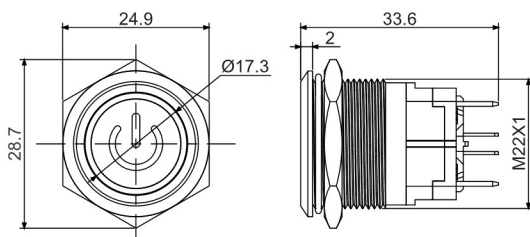

尺寸图 Dimensions

J16-C-211

J19-C-211

J22-C-211

J25-C-211

环面带灯按钮 Ring illuminated button

外观 Appearance	操作类别 Operation	触点 Contact	产品型号 Model	灯珠颜色 Color	灯珠电压 Voltage	外壳材料 Crust material
	自复 Monentary	1NO+1NC	J16-C-271 ■■■■▲	请用下列编码替换 型号中的“■” R 红色/Red G 绿色/Green B 蓝色/Blue W 白色/White Y 黄色/Yellow O 橘色/Orange	请用下列编码替换 型号中的“▲” D: 24VDC E: 12VDC F: 6.3VDC A1: 110VAC A2: 220VAC	空: 不锈钢 T: 铜镀铬 Blank: Stainless steel T: Copper plated Cr
	自锁 Maintained	1NO+1NC	J16-C-371 ■■■■▲			
	自复 Monentary	1NO+1NC	J19-C-271 ■■■■▲			
	自锁 Maintained	1NO+1NC	J19-C-371 ■■■■▲			
	自复 Monentary	1NO+1NC	J22-C-271 ■■■■▲			
		2NO+2NC	J22-C-272 ■■■■▲			
	自锁 Maintained	1NO+1NC	J22-C-371 ■■■■▲			
		2NO+2NC	J22-C-372 ■■■■▲			
	自复 Monentary	1NO+1NC	J25-C-271 ■■■■▲			
		2NO+2NC	J25-C-272 ■■■■▲			
	自锁 Maintained	1NO+1NC	J25-C-371 ■■■■▲			
		2NO+2NC	J25-C-372 ■■■■▲			

注：默认单色，双色三色可选，颜色自由搭配。The default monochrome, two-color three-color optional, color free to match.

尺寸图 Dimensions

J16-C-271

J19-C-271

J22-C-271

J25-C-271

电源符号带灯按钮 Power symbol with light button

外观 Appearance	操作类别 Operation	触点 Contact	产品型号 Model	灯珠颜色 Color	灯珠电压 Voltage	外壳材料 Crust material
	自复 Monentary	1NO+1NC	J16-C-271-P ■■■▲	请用下列编码替换型号中的“■” R 红色/Red G 绿色/Green B 蓝色/Blue W 白色/White Y 黄色/Yellow O 橘色/Orange	请用下列编码替换型号中的“▲” D: 24VDC E: 12VDC F: 6.3VDC A1: 110VAC A2: 220VAC	空: 不锈钢 T: 铜镀铬 Blank: Stainless steel T: Copper plated Cr
	自锁 Maintained	1NO+1NC	J16-C-371-P ■■■▲			
	自复 Monentary	1NO+1NC	J19-C-271-P ■■■▲			
	自锁 Maintained	1NO+1NC	J19-C-371-P ■■■▲			
	自复 Monentary	1NO+1NC	J22-C-271-P ■■■▲			
		2NO+2NC	J22-C-272-P ■■■▲			
	自锁 Maintained	1NO+1NC	J22-C-371-P ■■■▲			
		2NO+2NC	J22-C-372-P ■■■▲			
	自复 Monentary	1NO+1NC	J25-C-271-P ■■■▲			
		2NO+2NC	J25-C-272-P ■■■▲			
	自锁 Maintained	1NO+1NC	J25-C-371-P ■■■▲			
		2NO+2NC	J25-C-372-P ■■■▲			

注：默认单色，双色三色可选，颜色自由搭配。The default monochrome, two-color three-color optional, color free to match.

尺寸图 Dimensions

J16-C-211

J19-C-211

J22-C-211

J25-C-211