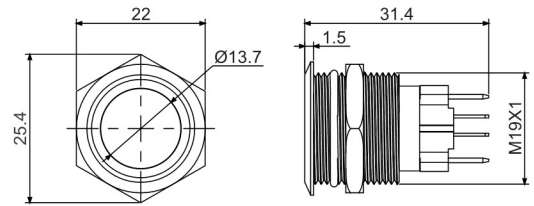

J16/19/22/25-C

大电源金属按钮

平面按钮 Flat button

外观 Appearance	操作类别 Operation	触点 Contact	产品型号 Model	外壳材料 Crust material
	自复 Monentary	1NO+1NC	J16-C-211	空: 不锈钢 T: 铜镀铬 Blank: Stainless steel T: Copper plated Cr
	自锁 Maintained	1NO+1NC	J16-C-311	
	自复 Monentary	1NO+1NC	J19-C-211	
	自锁 Maintained	1NO+1NC	J19-C-311	
	自复 Monentary	1NO+1NC	J22-C-211	
		2NO+2NC	J22-C-212	
	自锁 Maintained	1NO+1NC	J22-C-311	
		2NO+2NC	J22-C-312	
	自复 Monentary	1NO+1NC	J25-C-211	
		2NO+2NC	J25-C-212	
	自锁 Maintained	1NO+1NC	J25-C-311	
		2NO+2NC	J25-C-312	

尺寸图 Dimensions

J16-C-211

J19-C-211

J22-C-211

J25-C-211

环面带灯按钮 Ring illuminated button

外观 Appearance	操作类别 Operation	触点 Contact	产品型号 Model	灯珠颜色 Color	灯珠电压 Voltage	外壳材料 Crust material
	自复 Monentary	1NO+1NC	J16-C-271 ■■■■▲	请用下列编码替换 型号中的“■” R 红色/Red G 绿色/Green B 蓝色/Blue W 白色/White Y 黄色/Yellow O 橘色/Orange	请用下列编码替换 型号中的“▲” D: 24VDC E: 12VDC F: 6.3VDC A1: 110VAC A2: 220VAC	空: 不锈钢 T: 铜镀铬 Blank: Stainless steel T: Copper plated Cr
	自锁 Maintained	1NO+1NC	J16-C-371 ■■■■▲			
	自复 Monentary	1NO+1NC	J19-C-271 ■■■■▲			
	自锁 Maintained	1NO+1NC	J19-C-371 ■■■■▲			
	自复 Monentary	1NO+1NC	J22-C-271 ■■■■▲			
		2NO+2NC	J22-C-272 ■■■■▲			
	自锁 Maintained	1NO+1NC	J22-C-371 ■■■■▲			
		2NO+2NC	J22-C-372 ■■■■▲			
	自复 Monentary	1NO+1NC	J25-C-271 ■■■■▲			
		2NO+2NC	J25-C-272 ■■■■▲			
	自锁 Maintained	1NO+1NC	J25-C-371 ■■■■▲			
		2NO+2NC	J25-C-372 ■■■■▲			