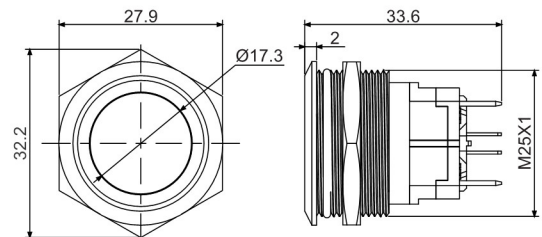

尺寸图 Dimensions

J16-C-211

J19-C-211

J22-C-211

J25-C-211

环面带灯按钮 Ring illuminated button

外观 Appearance	操作类别 Operation	触点 Contact	产品型号 Model	灯珠颜色 Color	灯珠电压 Voltage	外壳材料 Crust material
	自复 Monentary	1NO+1NC	J16-C-271 ■■■■▲	请用下列编码替换 型号中的“■” R 红色/Red G 绿色/Green B 蓝色/Blue W 白色/White Y 黄色/Yellow O 橘色/Orange	请用下列编码替换 型号中的“▲” D: 24VDC E: 12VDC F: 6.3VDC A1: 110VAC A2: 220VAC	空: 不锈钢 T: 铜镀铬 Blank: Stainless steel T: Copper plated Cr
	自锁 Maintained	1NO+1NC	J16-C-371 ■■■■▲			
	自复 Monentary	1NO+1NC	J19-C-271 ■■■■▲			
	自锁 Maintained	1NO+1NC	J19-C-371 ■■■■▲			
	自复 Monentary	1NO+1NC	J22-C-271 ■■■■▲			
		2NO+2NC	J22-C-272 ■■■■▲			
	自锁 Maintained	1NO+1NC	J22-C-371 ■■■■▲			
		2NO+2NC	J22-C-372 ■■■■▲			
	自复 Monentary	1NO+1NC	J25-C-271 ■■■■▲			
		2NO+2NC	J25-C-272 ■■■■▲			
	自锁 Maintained	1NO+1NC	J25-C-371 ■■■■▲			
		2NO+2NC	J25-C-372 ■■■■▲			

注：默认单色，双色三色可选，颜色自由搭配。The default monochrome, two-color three-color optional, color free to match.

尺寸图 Dimensions

J16-C-271

J19-C-271

J22-C-271

J25-C-271

电源符号带灯按钮 Power symbol with light button

外观 Appearance	操作类别 Operation	触点 Contact	产品型号 Model	灯珠颜色 Color	灯珠电压 Voltage	外壳材料 Crust material
	自复 Monentary	1NO+1NC	J16-C-271-P ■■■▲	请用下列编码替换型号中的“■” R 红色/Red G 绿色/Green B 蓝色/Blue W 白色/White Y 黄色/Yellow O 橘色/Orange	请用下列编码替换型号中的“▲” D: 24VDC E: 12VDC F: 6.3VDC A1: 110VAC A2: 220VAC	空: 不锈钢 T: 铜镀铬 Blank: Stainless steel T: Copper plated Cr
	自锁 Maintained	1NO+1NC	J16-C-371-P ■■■▲			
	自复 Monentary	1NO+1NC	J19-C-271-P ■■■▲			
	自锁 Maintained	1NO+1NC	J19-C-371-P ■■■▲			
	自复 Monentary	1NO+1NC	J22-C-271-P ■■■▲			
		2NO+2NC	J22-C-272-P ■■■▲			
	自锁 Maintained	1NO+1NC	J22-C-371-P ■■■▲			
		2NO+2NC	J22-C-372-P ■■■▲			
	自复 Monentary	1NO+1NC	J25-C-271-P ■■■▲			
		2NO+2NC	J25-C-272-P ■■■▲			
	自锁 Maintained	1NO+1NC	J25-C-371-P ■■■▲			
		2NO+2NC	J25-C-372-P ■■■▲			