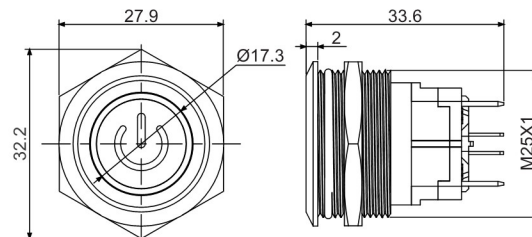

尺寸图 Dimensions

J16-C-211

J19-C-211

J22-C-211

J25-C-211

环面带灯按钮 Ring illuminated button

外观 Appearance	操作类别 Operation	触点 Contact	产品型号 Model	灯珠颜色 Color	灯珠电压 Voltage	外壳材料 Crust material
	自复 Monentary	1NO+1NC	J16-C-271 ■■■■▲	请用下列编码替换 型号中的“■” R 红色/Red G 绿色/Green B 蓝色/Blue W 白色/White Y 黄色/Yellow O 橘色/Orange	请用下列编码替换 型号中的“▲” D: 24VDC E: 12VDC F: 6.3VDC A1: 110VAC A2: 220VAC	空: 不锈钢 T: 铜镀铬 Blank: Stainless steel T: Copper plated Cr
	自锁 Maintained	1NO+1NC	J16-C-371 ■■■■▲			
	自复 Monentary	1NO+1NC	J19-C-271 ■■■■▲			
	自锁 Maintained	1NO+1NC	J19-C-371 ■■■■▲			
	自复 Monentary	1NO+1NC	J22-C-271 ■■■■▲			
		2NO+2NC	J22-C-272 ■■■■▲			
	自锁 Maintained	1NO+1NC	J22-C-371 ■■■■▲			
		2NO+2NC	J22-C-372 ■■■■▲			
	自复 Monentary	1NO+1NC	J25-C-271 ■■■■▲			
		2NO+2NC	J25-C-272 ■■■■▲			
	自锁 Maintained	1NO+1NC	J25-C-371 ■■■■▲			
		2NO+2NC	J25-C-372 ■■■■▲			

注：默认单色，双色三色可选，颜色自由搭配。The default monochrome, two-color three-color optional, color free to match.

尺寸图 Dimensions

J16-C-271

J19-C-271

J22-C-271

J25-C-271

电源符号带灯按钮 Power symbol with light button

外观 Appearance	操作类别 Operation	触点 Contact	产品型号 Model	灯珠颜色 Color	灯珠电压 Voltage	外壳材料 Crust material
	自复 Monentary	1NO+1NC	J16-C-271-P ■■■▲	请用下列编码替换型号中的“■” R 红色/Red G 绿色/Green B 蓝色/Blue W 白色/White Y 黄色/Yellow O 橘色/Orange	请用下列编码替换型号中的“▲” D: 24VDC E: 12VDC F: 6.3VDC A1: 110VAC A2: 220VAC	空: 不锈钢 T: 铜镀铬 Blank: Stainless steel T: Copper plated Cr
	自锁 Maintained	1NO+1NC	J16-C-371-P ■■■▲			
	自复 Monentary	1NO+1NC	J19-C-271-P ■■■▲			
	自锁 Maintained	1NO+1NC	J19-C-371-P ■■■▲			
	自复 Monentary	1NO+1NC	J22-C-271-P ■■■▲			
		2NO+2NC	J22-C-272-P ■■■▲			
	自锁 Maintained	1NO+1NC	J22-C-371-P ■■■▲			
		2NO+2NC	J22-C-372-P ■■■▲			
	自复 Monentary	1NO+1NC	J25-C-271-P ■■■▲			
		2NO+2NC	J25-C-272-P ■■■▲			
	自锁 Maintained	1NO+1NC	J25-C-371-P ■■■▲			
		2NO+2NC	J25-C-372-P ■■■▲			

注：默认单色，双色三色可选，颜色自由搭配。The default monochrome, two-color three-color optional, color free to match.

尺寸图 Dimensions

J16-C-211

J19-C-211

J22-C-211

J25-C-211