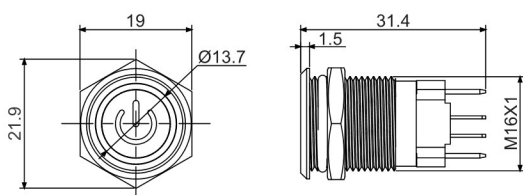

尺寸图 Dimensions

J16-C-211

J19-C-211

J22-C-211

J25-C-211

环面带灯按钮 Ring illuminated button

外观 Appearance	操作类别 Operation	触点 Contact	产品型号 Model	灯珠颜色 Color	灯珠电压 Voltage	外壳材料 Crust material
	自复 Monentary	1NO+1NC	J16-C-271 ■■■■▲	请用下列编码替换 型号中的“■” R 红色/Red G 绿色/Green B 蓝色/Blue W 白色/White Y 黄色/Yellow O 橘色/Orange	请用下列编码替换 型号中的“▲” D: 24VDC E: 12VDC F: 6.3VDC A1: 110VAC A2: 220VAC	空: 不锈钢 T: 铜镀铬 Blank: Stainless steel T: Copper plated Cr
	自锁 Maintained	1NO+1NC	J16-C-371 ■■■■▲			
	自复 Monentary	1NO+1NC	J19-C-271 ■■■■▲			
	自锁 Maintained	1NO+1NC	J19-C-371 ■■■■▲			
	自复 Monentary	1NO+1NC	J22-C-271 ■■■■▲			
		2NO+2NC	J22-C-272 ■■■■▲			
	自锁 Maintained	1NO+1NC	J22-C-371 ■■■■▲			
		2NO+2NC	J22-C-372 ■■■■▲			
	自复 Monentary	1NO+1NC	J25-C-271 ■■■■▲			
		2NO+2NC	J25-C-272 ■■■■▲			
	自锁 Maintained	1NO+1NC	J25-C-371 ■■■■▲			
		2NO+2NC	J25-C-372 ■■■■▲			

注：默认单色，双色三色可选，颜色自由搭配。The default monochrome, two-color three-color optional, color free to match.

尺寸图 Dimensions

J16-C-271

J19-C-271

J22-C-271

J25-C-271

电源符号带灯按钮 Power symbol with light button

外观 Appearance	操作类别 Operation	触点 Contact	产品型号 Model	灯珠颜色 Color	灯珠电压 Voltage	外壳材料 Crust material
	自复 Monentary	1NO+1NC	J16-C-271-P ■■■▲	请用下列编码替换型号中的“■” R 红色/Red G 绿色/Green B 蓝色/Blue W 白色/White Y 黄色/Yellow O 橘色/Orange	请用下列编码替换型号中的“▲” D: 24VDC E: 12VDC F: 6.3VDC A1: 110VAC A2: 220VAC	空: 不锈钢 T: 铜镀铬 Blank: Stainless steel T: Copper plated Cr
	自锁 Maintained	1NO+1NC	J16-C-371-P ■■■▲			
	自复 Monentary	1NO+1NC	J19-C-271-P ■■■▲			
	自锁 Maintained	1NO+1NC	J19-C-371-P ■■■▲			
	自复 Monentary	1NO+1NC	J22-C-271-P ■■■▲			
		2NO+2NC	J22-C-272-P ■■■▲			
	自锁 Maintained	1NO+1NC	J22-C-371-P ■■■▲			
		2NO+2NC	J22-C-372-P ■■■▲			
	自复 Monentary	1NO+1NC	J25-C-271-P ■■■▲			
		2NO+2NC	J25-C-272-P ■■■▲			
	自锁 Maintained	1NO+1NC	J25-C-371-P ■■■▲			
		2NO+2NC	J25-C-372-P ■■■▲			

注：默认单色，双色三色可选，颜色自由搭配。The default monochrome, two-color three-color optional, color free to match.

尺寸图 Dimensions

J16-C-211

J19-C-211

J22-C-211

J25-C-211