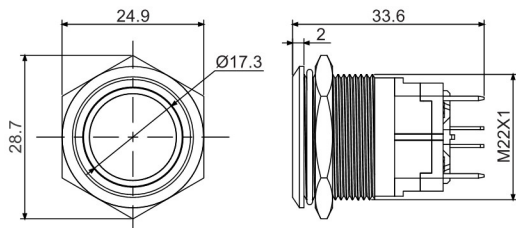

尺寸图 Dimensions

J16-C-211

J19-C-211

J22-C-211

J25-C-211

环面带灯按钮 Ring illuminated button

外观 Appearance	操作类别 Operation	触点 Contact	产品型号 Model	灯珠颜色 Color	灯珠电压 Voltage	外壳材料 Crust material
	自复 Monentary	1NO+1NC	J16-C-271 ■■■■▲	请用下列编码替换 型号中的“■” R 红色/Red G 绿色/Green B 蓝色/Blue W 白色/White Y 黄色/Yellow O 橘色/Orange	请用下列编码替换 型号中的“▲” D: 24VDC E: 12VDC F: 6.3VDC A1: 110VAC A2: 220VAC	空: 不锈钢 T: 铜镀铬 Blank: Stainless steel T: Copper plated Cr
	自锁 Maintained	1NO+1NC	J16-C-371 ■■■■▲			
	自复 Monentary	1NO+1NC	J19-C-271 ■■■■▲			
	自锁 Maintained	1NO+1NC	J19-C-371 ■■■■▲			
	自复 Monentary	1NO+1NC	J22-C-271 ■■■■▲			
		2NO+2NC	J22-C-272 ■■■■▲			
	自锁 Maintained	1NO+1NC	J22-C-371 ■■■■▲			
		2NO+2NC	J22-C-372 ■■■■▲			
	自复 Monentary	1NO+1NC	J25-C-271 ■■■■▲			
		2NO+2NC	J25-C-272 ■■■■▲			
	自锁 Maintained	1NO+1NC	J25-C-371 ■■■■▲			
		2NO+2NC	J25-C-372 ■■■■▲			

注：默认单色，双色三色可选，颜色自由搭配。The default monochrome, two-color three-color optional, color free to match.

尺寸图 Dimensions

J16-C-271

J19-C-271

J22-C-271

J25-C-271

电源符号带灯按钮 Power symbol with light button

外观 Appearance	操作类别 Operation	触点 Contact	产品型号 Model	灯珠颜色 Color	灯珠电压 Voltage	外壳材料 Crust material
	自复 Monentary	1NO+1NC	J16-C-271-P ■■■▲	请用下列编码替换型号中的“■” R 红色/Red G 绿色/Green B 蓝色/Blue W 白色/White Y 黄色/Yellow O 橘色/Orange	请用下列编码替换型号中的“▲” D: 24VDC E: 12VDC F: 6.3VDC A1: 110VAC A2: 220VAC	空: 不锈钢 T: 铜镀铬 Blank: Stainless steel T: Copper plated Cr
	自锁 Maintained	1NO+1NC	J16-C-371-P ■■■▲			
	自复 Monentary	1NO+1NC	J19-C-271-P ■■■▲			
	自锁 Maintained	1NO+1NC	J19-C-371-P ■■■▲			
	自复 Monentary	1NO+1NC	J22-C-271-P ■■■▲			
		2NO+2NC	J22-C-272-P ■■■▲			
	自锁 Maintained	1NO+1NC	J22-C-371-P ■■■▲			
		2NO+2NC	J22-C-372-P ■■■▲			
	自复 Monentary	1NO+1NC	J25-C-271-P ■■■▲			
		2NO+2NC	J25-C-272-P ■■■▲			
	自锁 Maintained	1NO+1NC	J25-C-371-P ■■■▲			
		2NO+2NC	J25-C-372-P ■■■▲			

注：默认单色，双色三色可选，颜色自由搭配。The default monochrome, two-color three-color optional, color free to match.

尺寸图 Dimensions

J16-C-211

J19-C-211

J22-C-211

J25-C-211