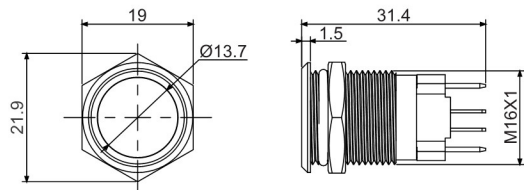

J16/19/22/25-C

大电源金属按钮

平面按钮 Flat button

外观 Appearance	操作类别 Operation	触点 Contact	产品型号 Model	外壳材料 Crust material
	自复 Monentary	1NO+1NC	J16-C-211	空: 不锈钢 T: 铜镀铬 Blank: Stainless steel T: Copper plated Cr
	自锁 Maintained	1NO+1NC	J16-C-311	
	自复 Monentary	1NO+1NC	J19-C-211	
	自锁 Maintained	1NO+1NC	J19-C-311	
	自复 Monentary	1NO+1NC	J22-C-211	
		2NO+2NC	J22-C-212	
	自锁 Maintained	1NO+1NC	J22-C-311	
		2NO+2NC	J22-C-312	
	自复 Monentary	1NO+1NC	J25-C-211	
		2NO+2NC	J25-C-212	
	自锁 Maintained	1NO+1NC	J25-C-311	
		2NO+2NC	J25-C-312	

尺寸图 Dimensions

J16-C-211

J19-C-211

J22-C-211

J25-C-211

环面带灯按钮 Ring illuminated button

外观 Appearance	操作类别 Operation	触点 Contact	产品型号 Model	灯珠颜色 Color	灯珠电压 Voltage	外壳材料 Crust material
	自复 Monentary	1NO+1NC	J16-C-271 ■■■■▲	请用下列编码替换 型号中的“■” R 红色/Red G 绿色/Green B 蓝色/Blue W 白色/White Y 黄色/Yellow O 橘色/Orange	请用下列编码替换 型号中的“▲” D: 24VDC E: 12VDC F: 6.3VDC A1: 110VAC A2: 220VAC	空: 不锈钢 T: 铜镀铬 Blank: Stainless steel T: Copper plated Cr
	自锁 Maintained	1NO+1NC	J16-C-371 ■■■■▲			
	自复 Monentary	1NO+1NC	J19-C-271 ■■■■▲			
	自锁 Maintained	1NO+1NC	J19-C-371 ■■■■▲			
	自复 Monentary	1NO+1NC	J22-C-271 ■■■■▲			
		2NO+2NC	J22-C-272 ■■■■▲			
	自锁 Maintained	1NO+1NC	J22-C-371 ■■■■▲			
		2NO+2NC	J22-C-372 ■■■■▲			
	自复 Monentary	1NO+1NC	J25-C-271 ■■■■▲			
		2NO+2NC	J25-C-272 ■■■■▲			
	自锁 Maintained	1NO+1NC	J25-C-371 ■■■■▲			
		2NO+2NC	J25-C-372 ■■■■▲			