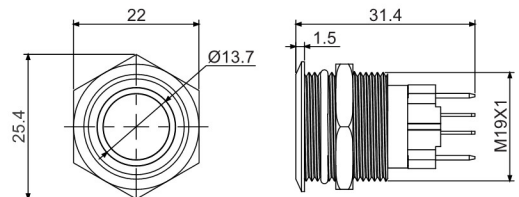

尺寸图 Dimensions

J16-C-211

J19-C-211

J22-C-211

J25-C-211

环面带灯按钮 Ring illuminated button

外观 Appearance	操作类别 Operation	触点 Contact	产品型号 Model	灯珠颜色 Color	灯珠电压 Voltage	外壳材料 Crust material
	自复 Monentary	1NO+1NC	J16-C-271 ■■■■▲	请用下列编码替换 型号中的“■” R 红色/Red G 绿色/Green B 蓝色/Blue W 白色/White Y 黄色/Yellow O 橘色/Orange	请用下列编码替换 型号中的“▲” D: 24VDC E: 12VDC F: 6.3VDC A1: 110VAC A2: 220VAC	空: 不锈钢 T: 铜镀铬 Blank: Stainless steel T: Copper plated Cr
	自锁 Maintained	1NO+1NC	J16-C-371 ■■■■▲			
	自复 Monentary	1NO+1NC	J19-C-271 ■■■■▲			
	自锁 Maintained	1NO+1NC	J19-C-371 ■■■■▲			
	自复 Monentary	1NO+1NC	J22-C-271 ■■■■▲			
		2NO+2NC	J22-C-272 ■■■■▲			
	自锁 Maintained	1NO+1NC	J22-C-371 ■■■■▲			
		2NO+2NC	J22-C-372 ■■■■▲			
	自复 Monentary	1NO+1NC	J25-C-271 ■■■■▲			
		2NO+2NC	J25-C-272 ■■■■▲			
	自锁 Maintained	1NO+1NC	J25-C-371 ■■■■▲			
		2NO+2NC	J25-C-372 ■■■■▲			

注：默认单色，双色三色可选，颜色自由搭配。The default monochrome, two-color three-color optional, color free to match.

尺寸图 Dimensions

J16-C-271

J19-C-271

J22-C-271

J25-C-271

电源符号带灯按钮 Power symbol with light button

外观 Appearance	操作类别 Operation	触点 Contact	产品型号 Model	灯珠颜色 Color	灯珠电压 Voltage	外壳材料 Crust material
	自复 Monentary	1NO+1NC	J16-C-271-P ■■■▲	请用下列编码替换型号中的“■” R 红色/Red G 绿色/Green B 蓝色/Blue W 白色/White Y 黄色/Yellow O 橘色/Orange	请用下列编码替换型号中的“▲” D: 24VDC E: 12VDC F: 6.3VDC A1: 110VAC A2: 220VAC	空: 不锈钢 T: 铜镀铬 Blank: Stainless steel T: Copper plated Cr
	自锁 Maintained	1NO+1NC	J16-C-371-P ■■■▲			
	自复 Monentary	1NO+1NC	J19-C-271-P ■■■▲			
	自锁 Maintained	1NO+1NC	J19-C-371-P ■■■▲			
	自复 Monentary	1NO+1NC	J22-C-271-P ■■■▲			
		2NO+2NC	J22-C-272-P ■■■▲			
	自锁 Maintained	1NO+1NC	J22-C-371-P ■■■▲			
		2NO+2NC	J22-C-372-P ■■■▲			
	自复 Monentary	1NO+1NC	J25-C-271-P ■■■▲			
		2NO+2NC	J25-C-272-P ■■■▲			
	自锁 Maintained	1NO+1NC	J25-C-371-P ■■■▲			
		2NO+2NC	J25-C-372-P ■■■▲			