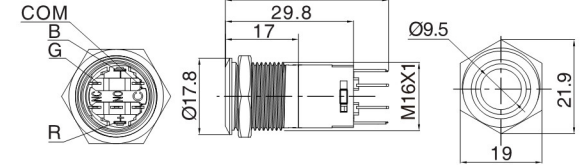

J 系列三色灯金属按钮

名称/外观 Product appearance	操作类别 Operation	触点 Contact	产品型号 Model	极性 Polarity	带灯颜色 Color	额定电压 Rated Voltage	外壳材料 Crust Material
平面环形圆形 / Flat ring round 	自复 Momentary	1NO	EJ16-271□□□●	空:无极 a:共阳 c:共阴 Nil:No pole a:common anode c:Common cathode	请用下列颜色编码 替换型号中的"□" R 红色/Red G 绿色/Green Y 黄色/Yellow W 白色/White B 蓝色/Blue O 橘色 / Orange	请用下列颜色编码 替换型号中的"●" D:24VDC E:12VDC F:6.3VDC A1:110VAC A2:220VAC	空:不锈钢 T:铜镀铬 G:铜镀铬 Nil:Stainless steel T: Copper plated Ni G: Copper plated Cr
平面环形圆形 / Flat ring round 	自复 Momentary	1NO+1NC	J16-271-E□□□●				
	自锁 Maintained	1NO+1NC	J16-371-E□□□●				
平面环形圆形 / Flat ring round 	自复 Momentary	1NO+1NC	J19-271□□□●				
	自锁 Maintained	1NO+1NC	J19-371□□□●				
平面环形圆形 / Flat ring round 	自复 Momentary	1NO+1NC	J22-271□□□●				
	自锁 Maintained	1NO+1NC	J22-371□□□●				
平面环形圆形 / Flat ring round 	自复 Momentary	1NO+1NC	J25-271□□□●				
实面环形圆形 / Flat ring round 	自复 Momentary	1NO+1NC	J30-271□□□●				

平钮带灯

平钮带灯

单刀/1Pole  
双刀/2Pole

平钮带灯

单刀/1Pole  
双刀/2Pole

平钮带灯

单刀/1Pole  
双刀/2Pole

平钮带灯