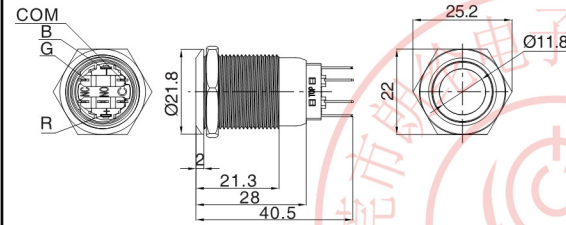

J 系列三色灯金属按钮

名称/外观 Product appearance	操作类别 Operation	触点 Contact	产品型号 Model	极性 Polarity	带灯颜色 Color	额定电压 Rated Voltage	外壳材料 Crust Material
平面环形圆形 / Flat ring round 	自复 Momentary	1NO	EJ16-271□□□●	空:无极 a:共阳 c:共阴 Nil:No pole a:common anode c:Common cathode	请用下列颜色编码 替换型号中的"□" R 红色/Red G 绿色/Green Y 黄色/Yellow W 白色/White B 蓝色/Blue O 橘色 / Orange	请用下列颜色编码 替换型号中的"●" D:24VDC E:12VDC F:6.3VDC A1:110VAC A2:220VAC	空:不锈钢 T:铜镀铬 G:铜镀铬 Nil:Stainless steel T: Copper plated Ni G: Copper plated Cr
平面环形圆形 / Flat ring round 	自复 Momentary	1NO+1NC	J16-271-E□□□●				
	自锁 Maintained	1NO+1NC	J16-371-E□□□●				
平面环形圆形 / Flat ring round 	自复 Momentary	1NO+1NC	J19-271□□□●				
	自锁 Maintained	1NO+1NC	J19-371□□□●				
平面环形圆形 / Flat ring round 	自复 Momentary	1NO+1NC	J22-271□□□●				
	自锁 Maintained	1NO+1NC	J22-371□□□●				
平面环形圆形 / Flat ring round 	自复 Momentary	1NO+1NC	J25-271□□□●				
实面环形圆形 / Flat ring round 	自复 Momentary	1NO+1NC	J30-271□□□●				

平钮带灯

平钮带灯

单刀/1Pole  
双刀/2Pole

平钮带灯

单刀/1Pole  
双刀/2Pole

平钮带灯

单刀/1Pole  
双刀/2Pole

平钮带灯

单刀/1Pole  
双刀/2Pole

平钮带灯

单刀/1Pole  
双刀/2Pole