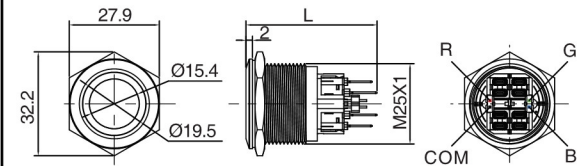

J 系列三色灯金属按钮

名称/外观 Product appearance	操作类别 Operation	触点 Contact	产品型号 Model	极性 Polarity	带灯颜色 Color	额定电压 Rated Voltage	外壳材料 Crust Material
平面环形圆形 / Flat ring round 	自复 Momentary	1NO	EJ16-271□□□●	空:无极 a:共阳 c:共阴 Nil:No pole a:common anode c:Common cathode	请用下列颜色编码 替换型号中的"□" R 红色/Red G 绿色/Green Y 黄色/Yellow W 白色/White B 蓝色/Blue O 橘色 / Orange	请用下列颜色编码 替换型号中的"●" D:24VDC E:12VDC F:6.3VDC A1:110VAC A2:220VAC	空:不锈钢 T:铜镀铬 G:铜镀铬 Nil:Stainless steel T: Copper plated Ni G: Copper plated Cr
平面环形圆形 / Flat ring round 	自复 Momentary	1NO+1NC	J16-271-E□□□●				
	自锁 Maintained	1NO+1NC	J16-371-E□□□●				
平面环形圆形 / Flat ring round 	自复 Momentary	1NO+1NC	J19-271□□□●				
	自锁 Maintained	1NO+1NC	J19-371□□□●				
平面环形圆形 / Flat ring round 	自复 Momentary	1NO+1NC	J22-271□□□●				
	自锁 Maintained	1NO+1NC	J22-371□□□●				
平面环形圆形 / Flat ring round 	自复 Momentary	1NO+1NC	J25-271□□□●				
实面环形圆形 / Flat ring round 	自复 Momentary	1NO+1NC	J30-271□□□●				

平钮带灯

平钮带灯

单刀/1Pole  
双刀/2Pole

平钮带灯

单刀/1Pole  
双刀/2Pole

平钮带灯

单刀/1Pole  
双刀/2Pole

平钮带灯

单刀/1Pole  
双刀/2Pole

平钮带灯

单刀/1Pole  
双刀/2Pole