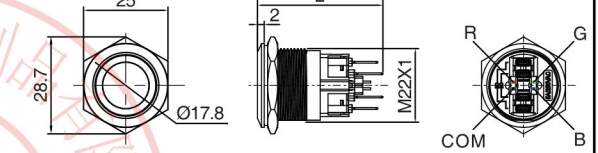

J 系列三色灯金属按钮

名称/外观 Product appearance	操作类别 Operation	触点 Contact	产品型号 Model	极性 Polarity	带灯颜色 Color	额定电压 Rated Voltage	外壳材料 Crust Material
平面环形圆形 / Flat ring round 	自复 Momentary	1NO	EJ16-271□□□●	空:无极 a:共阳 c:共阴 Nil:No pole a:common anode c:Common cathode	请用下列颜色编码 替换型号中的"□" R 红色/Red G 绿色/Green Y 黄色/Yellow W 白色/White B 蓝色/Blue O 橘色 / Orange	请用下列颜色编码 替换型号中的"●" D:24VDC E:12VDC F:6.3VDC A1:110VAC A2:220VAC	空:不锈钢 T:铜镀铬 G:铜镀铬 Nil:Stainless steel T: Copper plated Ni G: Copper plated Cr
平面环形圆形 / Flat ring round 	自复 Momentary	1NO+1NC	J16-271-E□□□●				
	自锁 Maintained	1NO+1NC	J16-371-E□□□●				
平面环形圆形 / Flat ring round 	自复 Momentary	1NO+1NC	J19-271□□□●				
	自锁 Maintained	1NO+1NC	J19-371□□□●				
平面环形圆形 / Flat ring round 	自复 Momentary	1NO+1NC	J22-271□□□●				
	自锁 Maintained	1NO+1NC	J22-371□□□●				
平面环形圆形 / Flat ring round 	自复 Momentary	1NO+1NC	J25-271□□□●				
实面环形圆形 / Flat ring round 	自复 Momentary	1NO+1NC	J30-271□□□●				

平钮带灯

平钮带灯

单刀/1Pole  
双刀/2Pole

平钮带灯

单刀/1Pole  
双刀/2Pole

平钮带灯

单刀/1Pole  
双刀/2Pole

平钮带灯

单刀/1Pole  
双刀/2Pole

平钮带灯

单刀/1Pole  
双刀/2Pole