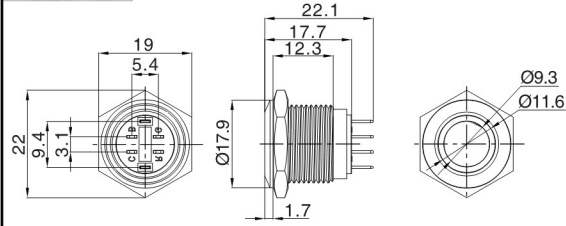

J 系列三色灯金属按钮

名称/外观 Product appearance	操作类别 Operation	触点 Contact	产品型号 Model	极性 Polarity	带灯颜色 Color	额定电压 Rated Voltage	外壳材料 Crust Material
平面环形圆形 / Flat ring round 	自复 Momentary	1NO	EJ16-271□□□●	空:无极 a:共阳 c:共阴 Nil:No pole a:common anode c:Common cathode	请用下列颜色编码 替换型号中的"□" R 红色/Red G 绿色/Green Y 黄色/Yellow W 白色/White B 蓝色/Blue O 橘色 / Orange	请用下列颜色编码 替换型号中的"●" D:24VDC E:12VDC F:6.3VDC A1:110VAC A2:220VAC	空:不锈钢 T:铜镀铬 G:铜镀铬 Nil:Stainless steel T: Copper plated Ni G: Copper plated Cr
平面环形圆形 / Flat ring round 	自复 Momentary	1NO+1NC	J16-271-E□□□●				
	自锁 Maintained	1NO+1NC	J16-371-E□□□●				
平面环形圆形 / Flat ring round 	自复 Momentary	1NO+1NC	J19-271□□□●				
	自锁 Maintained	1NO+1NC	J19-371□□□●				
平面环形圆形 / Flat ring round 	自复 Momentary	1NO+1NC	J22-271□□□●				
	自锁 Maintained	1NO+1NC	J22-371□□□●				
平面环形圆形 / Flat ring round 	自复 Momentary	1NO+1NC	J25-271□□□●				
实面环形圆形 / Flat ring round 	自复 Momentary	1NO+1NC	J30-271□□□●				

平钮带灯

平钮带灯

单刀/1Pole  
双刀/2Pole

平钮带灯

单刀/1Pole  
双刀/2Pole

平钮带灯

单刀/1Pole  
双刀/2Pole

平钮带灯