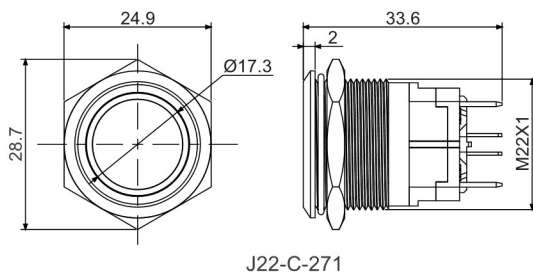

尺寸图 Dimensions

环面带灯按钮 Ring illuminated button

外观 Appearance	操作类别 Operation	触点 Contact	产品型号 Model	灯珠颜色 Color	灯珠电压 Voltage	外壳材料 Crust material
	自复 Monentary	1NO+1NC	J16-C-271 ■■■■▲	请用下列编码替换型号中的“■” R 红色/Red G 绿色/Green B 蓝色/Blue W 白色/White Y 黄色/Yellow O 橘色/Orange	请用下列编码替换型号中的“▲” D: 24VDC E: 12VDC F: 6.3VDC A1: 110VAC A2: 220VAC	空: 不锈钢 T: 铜镀铬 Blank: Stainless steel T: Copper plated Cr
	自锁 Maintained	1NO+1NC	J16-C-371 ■■■■▲			
	自复 Monentary	1NO+1NC	J19-C-271 ■■■■▲			
	自锁 Maintained	1NO+1NC	J19-C-371 ■■■■▲			
	自复 Monentary	1NO+1NC	J22-C-271 ■■■■▲			
		2NO+2NC	J22-C-272 ■■■■▲			
	自锁 Maintained	1NO+1NC	J22-C-371 ■■■■▲			
		2NO+2NC	J22-C-372 ■■■■▲			
	自复 Monentary	1NO+1NC	J25-C-271 ■■■■▲			
		2NO+2NC	J25-C-272 ■■■■▲			
	自锁 Maintained	1NO+1NC	J25-C-371 ■■■■▲			
		2NO+2NC	J25-C-372 ■■■■▲			

注：默认单色，双色三色可选，颜色自由搭配。The default monochrome, two-color three-color optional, color free to match.

尺寸图 Dimensions

电源符号带灯按钮 Power symbol with light button

外观 Appearance	操作类别 Operation	触点 Contact	产品型号 Model	灯珠颜色 Color	灯珠电压 Voltage	外壳材料 Crust material
	自复 Monentary	1NO+1NC	J16-C-271-P ■■■▲	请用下列编码替换型号中的“■” R 红色/Red G 绿色/Green B 蓝色/Blue W 白色/White Y 黄色/Yellow O 橘色/Orange	请用下列编码替换型号中的“▲” D: 24VDC E: 12VDC F: 6.3VDC A1: 110VAC A2: 220VAC	空: 不锈钢 T: 铜镀铬 Blank: Stainless steel T: Copper plated Cr
	自锁 Maintained	1NO+1NC	J16-C-371-P ■■■▲			
	自复 Monentary	1NO+1NC	J19-C-271-P ■■■▲			
	自锁 Maintained	1NO+1NC	J19-C-371-P ■■■▲			
	自复 Monentary	1NO+1NC	J22-C-271-P ■■■▲			
		2NO+2NC	J22-C-272-P ■■■▲			
	自锁 Maintained	1NO+1NC	J22-C-371-P ■■■▲			
		2NO+2NC	J22-C-372-P ■■■▲			
	自复 Monentary	1NO+1NC	J25-C-271-P ■■■▲			
		2NO+2NC	J25-C-272-P ■■■▲			
	自锁 Maintained	1NO+1NC	J25-C-371-P ■■■▲			
		2NO+2NC	J25-C-372-P ■■■▲			