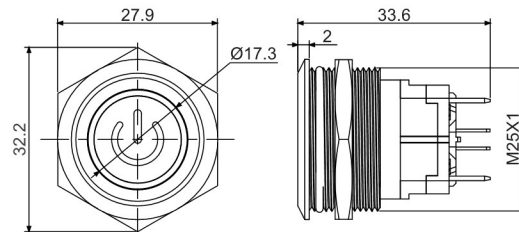

尺寸图 Dimensions

环面带灯按钮 Ring illuminated button

外观 Appearance	操作类别 Operation	触点 Contact	产品型号 Model	灯珠颜色 Color	灯珠电压 Voltage	外壳材料 Crust material
	自复 Monentary	1NO+1NC	J16-C-271 ■■■■▲	请用下列编码替换型号中的“■” R 红色/Red G 绿色/Green B 蓝色/Blue W 白色/White Y 黄色/Yellow O 橘色/Orange	请用下列编码替换型号中的“▲” D: 24VDC E: 12VDC F: 6.3VDC A1: 110VAC A2: 220VAC	空: 不锈钢 T: 铜镀铬 Blank: Stainless steel T: Copper plated Cr
	自锁 Maintained	1NO+1NC	J16-C-371 ■■■■▲			
	自复 Monentary	1NO+1NC	J19-C-271 ■■■■▲			
	自锁 Maintained	1NO+1NC	J19-C-371 ■■■■▲			
	自复 Monentary	1NO+1NC	J22-C-271 ■■■■▲			
		2NO+2NC	J22-C-272 ■■■■▲			
	自锁 Maintained	1NO+1NC	J22-C-371 ■■■■▲			
		2NO+2NC	J22-C-372 ■■■■▲			
	自复 Monentary	1NO+1NC	J25-C-271 ■■■■▲			
		2NO+2NC	J25-C-272 ■■■■▲			
	自锁 Maintained	1NO+1NC	J25-C-371 ■■■■▲			
		2NO+2NC	J25-C-372 ■■■■▲			

注：默认单色，双色三色可选，颜色自由搭配。The default monochrome, two-color three-color optional, color free to match.

尺寸图 Dimensions

电源符号带灯按钮 Power symbol with light button

外观 Appearance	操作类别 Operation	触点 Contact	产品型号 Model	灯珠颜色 Color	灯珠电压 Voltage	外壳材料 Crust material
	自复 Monentary	1NO+1NC	J16-C-271-P ■■■▲	请用下列编码替换型号中的“■” R 红色/Red G 绿色/Green B 蓝色/Blue W 白色/White Y 黄色/Yellow O 橘色/Orange	请用下列编码替换型号中的“▲” D: 24VDC E: 12VDC F: 6.3VDC A1: 110VAC A2: 220VAC	空: 不锈钢 T: 铜镀铬 Blank: Stainless steel T: Copper plated Cr
	自锁 Maintained	1NO+1NC	J16-C-371-P ■■■▲			
	自复 Monentary	1NO+1NC	J19-C-271-P ■■■▲			
	自锁 Maintained	1NO+1NC	J19-C-371-P ■■■▲			
	自复 Monentary	1NO+1NC	J22-C-271-P ■■■▲			
		2NO+2NC	J22-C-272-P ■■■▲			
	自锁 Maintained	1NO+1NC	J22-C-371-P ■■■▲			
		2NO+2NC	J22-C-372-P ■■■▲			
	自复 Monentary	1NO+1NC	J25-C-271-P ■■■▲			
		2NO+2NC	J25-C-272-P ■■■▲			
	自锁 Maintained	1NO+1NC	J25-C-371-P ■■■▲			
		2NO+2NC	J25-C-372-P ■■■▲			

注：默认单色，双色三色可选，颜色自由搭配。The default monochrome, two-color three-color optional, color free to match.

尺寸图 Dimensions

J16-C-211

J19-C-211

J22-C-211

J25-C-211