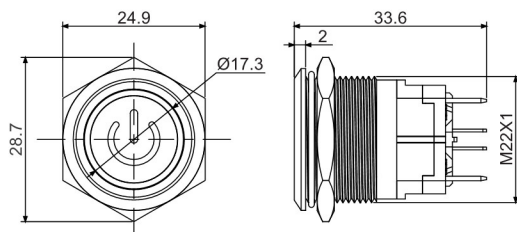

尺寸图 Dimensions

环面带灯按钮 Ring illuminated button

外观 Appearance	操作类别 Operation	触点 Contact	产品型号 Model	灯珠颜色 Color	灯珠电压 Voltage	外壳材料 Crust material
	自复 Monentary	1NO+1NC	J16-C-271 ■■■■▲	请用下列编码替换型号中的“■” R 红色/Red G 绿色/Green B 蓝色/Blue W 白色/White Y 黄色/Yellow O 橘色/Orange	请用下列编码替换型号中的“▲” D: 24VDC E: 12VDC F: 6.3VDC A1: 110VAC A2: 220VAC	空: 不锈钢 T: 铜镀铬 Blank: Stainless steel T: Copper plated Cr
	自锁 Maintained	1NO+1NC	J16-C-371 ■■■■▲			
	自复 Monentary	1NO+1NC	J19-C-271 ■■■■▲			
	自锁 Maintained	1NO+1NC	J19-C-371 ■■■■▲			
	自复 Monentary	1NO+1NC	J22-C-271 ■■■■▲			
		2NO+2NC	J22-C-272 ■■■■▲			
	自锁 Maintained	1NO+1NC	J22-C-371 ■■■■▲			
		2NO+2NC	J22-C-372 ■■■■▲			
	自复 Monentary	1NO+1NC	J25-C-271 ■■■■▲			
		2NO+2NC	J25-C-272 ■■■■▲			
	自锁 Maintained	1NO+1NC	J25-C-371 ■■■■▲			
		2NO+2NC	J25-C-372 ■■■■▲			

注：默认单色，双色三色可选，颜色自由搭配。The default monochrome, two-color three-color optional, color free to match.

尺寸图 Dimensions

电源符号带灯按钮 Power symbol with light button

外观 Appearance	操作类别 Operation	触点 Contact	产品型号 Model	灯珠颜色 Color	灯珠电压 Voltage	外壳材料 Crust material
	自复 Monentary	1NO+1NC	J16-C-271-P ■■■▲	请用下列编码替换型号中的“■” R 红色/Red G 绿色/Green B 蓝色/Blue W 白色/White Y 黄色/Yellow O 橘色/Orange	请用下列编码替换型号中的“▲” D: 24VDC E: 12VDC F: 6.3VDC A1: 110VAC A2: 220VAC	空: 不锈钢 T: 铜镀铬 Blank: Stainless steel T: Copper plated Cr
	自锁 Maintained	1NO+1NC	J16-C-371-P ■■■▲			
	自复 Monentary	1NO+1NC	J19-C-271-P ■■■▲			
	自锁 Maintained	1NO+1NC	J19-C-371-P ■■■▲			
	自复 Monentary	1NO+1NC	J22-C-271-P ■■■▲			
		2NO+2NC	J22-C-272-P ■■■▲			
	自锁 Maintained	1NO+1NC	J22-C-371-P ■■■▲			
		2NO+2NC	J22-C-372-P ■■■▲			
	自复 Monentary	1NO+1NC	J25-C-271-P ■■■▲			
		2NO+2NC	J25-C-272-P ■■■▲			
	自锁 Maintained	1NO+1NC	J25-C-371-P ■■■▲			
		2NO+2NC	J25-C-372-P ■■■▲			

注：默认单色，双色三色可选，颜色自由搭配。The default monochrome, two-color three-color optional, color free to match.

尺寸图 Dimensions

J16-C-211

J19-C-211

J22-C-211

J25-C-211