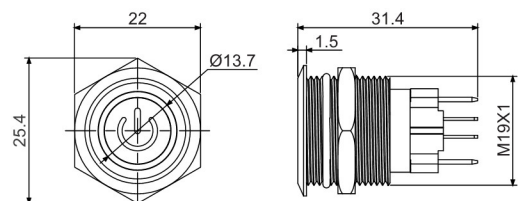

尺寸图 Dimensions

环面带灯按钮 Ring illuminated button

外观 Appearance	操作类别 Operation	触点 Contact	产品型号 Model	灯珠颜色 Color	灯珠电压 Voltage	外壳材料 Crust material
	自复 Monentary	1NO+1NC	J16-C-271 ■■■■▲	请用下列编码替换型号中的“■” R 红色/Red G 绿色/Green B 蓝色/Blue W 白色/White Y 黄色/Yellow O 橘色/Orange	请用下列编码替换型号中的“▲” D: 24VDC E: 12VDC F: 6.3VDC A1: 110VAC A2: 220VAC	空: 不锈钢 T: 铜镀铬 Blank: Stainless steel T: Copper plated Cr
	自锁 Maintained	1NO+1NC	J16-C-371 ■■■■▲			
	自复 Monentary	1NO+1NC	J19-C-271 ■■■■▲			
	自锁 Maintained	1NO+1NC	J19-C-371 ■■■■▲			
	自复 Monentary	1NO+1NC	J22-C-271 ■■■■▲			
		2NO+2NC	J22-C-272 ■■■■▲			
	自锁 Maintained	1NO+1NC	J22-C-371 ■■■■▲			
		2NO+2NC	J22-C-372 ■■■■▲			
	自复 Monentary	1NO+1NC	J25-C-271 ■■■■▲			
		2NO+2NC	J25-C-272 ■■■■▲			
	自锁 Maintained	1NO+1NC	J25-C-371 ■■■■▲			
		2NO+2NC	J25-C-372 ■■■■▲			

注：默认单色，双色三色可选，颜色自由搭配。The default monochrome, two-color three-color optional, color free to match.

尺寸图 Dimensions

电源符号带灯按钮 Power symbol with light button

外观 Appearance	操作类别 Operation	触点 Contact	产品型号 Model	灯珠颜色 Color	灯珠电压 Voltage	外壳材料 Crust material
	自复 Monentary	1NO+1NC	J16-C-271-P ■■■▲	请用下列编码替换型号中的“■” R 红色/Red G 绿色/Green B 蓝色/Blue W 白色/White Y 黄色/Yellow O 橘色/Orange	请用下列编码替换型号中的“▲” D: 24VDC E: 12VDC F: 6.3VDC A1: 110VAC A2: 220VAC	空: 不锈钢 T: 铜镀铬 Blank: Stainless steel T: Copper plated Cr
	自锁 Maintained	1NO+1NC	J16-C-371-P ■■■▲			
	自复 Monentary	1NO+1NC	J19-C-271-P ■■■▲			
	自锁 Maintained	1NO+1NC	J19-C-371-P ■■■▲			
	自复 Monentary	1NO+1NC	J22-C-271-P ■■■▲			
		2NO+2NC	J22-C-272-P ■■■▲			
	自锁 Maintained	1NO+1NC	J22-C-371-P ■■■▲			
		2NO+2NC	J22-C-372-P ■■■▲			
	自复 Monentary	1NO+1NC	J25-C-271-P ■■■▲			
		2NO+2NC	J25-C-272-P ■■■▲			
	自锁 Maintained	1NO+1NC	J25-C-371-P ■■■▲			
		2NO+2NC	J25-C-372-P ■■■▲			

注：默认单色，双色三色可选，颜色自由搭配。The default monochrome, two-color three-color optional, color free to match.

尺寸图 Dimensions

J16-C-211

J19-C-211

J22-C-211

J25-C-211