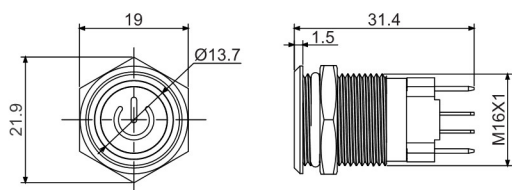

尺寸图 Dimensions

环面带灯按钮 Ring illuminated button

外观 Appearance	操作类别 Operation	触点 Contact	产品型号 Model	灯珠颜色 Color	灯珠电压 Voltage	外壳材料 Crust material
	自复 Monentary	1NO+1NC	J16-C-271 ■■■■▲	请用下列编码替换型号中的“■” R 红色/Red G 绿色/Green B 蓝色/Blue W 白色/White Y 黄色/Yellow O 橘色/Orange	请用下列编码替换型号中的“▲” D: 24VDC E: 12VDC F: 6.3VDC A1: 110VAC A2: 220VAC	空: 不锈钢 T: 铜镀铬 Blank: Stainless steel T: Copper plated Cr
	自锁 Maintained	1NO+1NC	J16-C-371 ■■■■▲			
	自复 Monentary	1NO+1NC	J19-C-271 ■■■■▲			
	自锁 Maintained	1NO+1NC	J19-C-371 ■■■■▲			
	自复 Monentary	1NO+1NC	J22-C-271 ■■■■▲			
		2NO+2NC	J22-C-272 ■■■■▲			
	自锁 Maintained	1NO+1NC	J22-C-371 ■■■■▲			
		2NO+2NC	J22-C-372 ■■■■▲			
	自复 Monentary	1NO+1NC	J25-C-271 ■■■■▲			
		2NO+2NC	J25-C-272 ■■■■▲			
	自锁 Maintained	1NO+1NC	J25-C-371 ■■■■▲			
		2NO+2NC	J25-C-372 ■■■■▲			

注：默认单色，双色三色可选，颜色自由搭配。The default monochrome, two-color three-color optional, color free to match.

尺寸图 Dimensions

电源符号带灯按钮 Power symbol with light button

外观 Appearance	操作类别 Operation	触点 Contact	产品型号 Model	灯珠颜色 Color	灯珠电压 Voltage	外壳材料 Crust material
	自复 Monentary	1NO+1NC	J16-C-271-P ■■■▲	请用下列编码替换型号中的“■” R 红色/Red G 绿色/Green B 蓝色/Blue W 白色/White Y 黄色/Yellow O 橘色/Orange	请用下列编码替换型号中的“▲” D: 24VDC E: 12VDC F: 6.3VDC A1: 110VAC A2: 220VAC	空: 不锈钢 T: 铜镀铬 Blank: Stainless steel T: Copper plated Cr
	自锁 Maintained	1NO+1NC	J16-C-371-P ■■■▲			
	自复 Monentary	1NO+1NC	J19-C-271-P ■■■▲			
	自锁 Maintained	1NO+1NC	J19-C-371-P ■■■▲			
	自复 Monentary	1NO+1NC	J22-C-271-P ■■■▲			
		2NO+2NC	J22-C-272-P ■■■▲			
	自锁 Maintained	1NO+1NC	J22-C-371-P ■■■▲			
		2NO+2NC	J22-C-372-P ■■■▲			
	自复 Monentary	1NO+1NC	J25-C-271-P ■■■▲			
		2NO+2NC	J25-C-272-P ■■■▲			
	自锁 Maintained	1NO+1NC	J25-C-371-P ■■■▲			
		2NO+2NC	J25-C-372-P ■■■▲			

注：默认单色，双色三色可选，颜色自由搭配。The default monochrome, two-color three-color optional, color free to match.

尺寸图 Dimensions

J16-C-211

J19-C-211

J22-C-211

J25-C-211