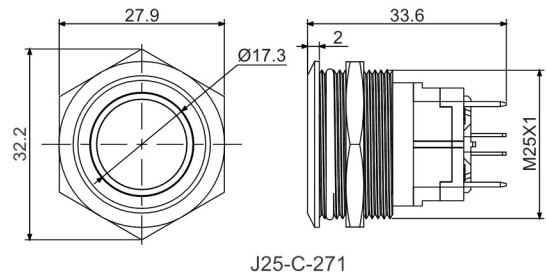

尺寸图 Dimensions

环面带灯按钮 Ring illuminated button

外观 Appearance	操作类别 Operation	触点 Contact	产品型号 Model	灯珠颜色 Color	灯珠电压 Voltage	外壳材料 Crust material
	自复 Monentary	1NO+1NC	J16-C-271 ■■■■▲	请用下列编码替换型号中的“■” R 红色/Red G 绿色/Green B 蓝色/Blue W 白色/White Y 黄色/Yellow O 橘色/Orange	请用下列编码替换型号中的“▲” D: 24VDC E: 12VDC F: 6.3VDC A1: 110VAC A2: 220VAC	空: 不锈钢 T: 铜镀铬 Blank: Stainless steel T: Copper plated Cr
	自锁 Maintained	1NO+1NC	J16-C-371 ■■■■▲			
	自复 Monentary	1NO+1NC	J19-C-271 ■■■■▲			
	自锁 Maintained	1NO+1NC	J19-C-371 ■■■■▲			
	自复 Monentary	1NO+1NC	J22-C-271 ■■■■▲			
		2NO+2NC	J22-C-272 ■■■■▲			
	自锁 Maintained	1NO+1NC	J22-C-371 ■■■■▲			
		2NO+2NC	J22-C-372 ■■■■▲			
	自复 Monentary	1NO+1NC	J25-C-271 ■■■■▲			
		2NO+2NC	J25-C-272 ■■■■▲			
	自锁 Maintained	1NO+1NC	J25-C-371 ■■■■▲			
		2NO+2NC	J25-C-372 ■■■■▲			

注：默认单色，双色三色可选，颜色自由搭配。The default monochrome, two-color three-color optional, color free to match.

尺寸图 Dimensions

电源符号带灯按钮 Power symbol with light button

外观 Appearance	操作类别 Operation	触点 Contact	产品型号 Model	灯珠颜色 Color	灯珠电压 Voltage	外壳材料 Crust material
	自复 Monentary	1NO+1NC	J16-C-271-P ■■■▲	请用下列编码替换型号中的“■” R 红色/Red G 绿色/Green B 蓝色/Blue W 白色/White Y 黄色/Yellow O 橘色/Orange	请用下列编码替换型号中的“▲” D: 24VDC E: 12VDC F: 6.3VDC A1: 110VAC A2: 220VAC	空: 不锈钢 T: 铜镀铬 Blank: Stainless steel T: Copper plated Cr
	自锁 Maintained	1NO+1NC	J16-C-371-P ■■■▲			
	自复 Monentary	1NO+1NC	J19-C-271-P ■■■▲			
	自锁 Maintained	1NO+1NC	J19-C-371-P ■■■▲			
	自复 Monentary	1NO+1NC	J22-C-271-P ■■■▲			
		2NO+2NC	J22-C-272-P ■■■▲			
	自锁 Maintained	1NO+1NC	J22-C-371-P ■■■▲			
		2NO+2NC	J22-C-372-P ■■■▲			
	自复 Monentary	1NO+1NC	J25-C-271-P ■■■▲			
		2NO+2NC	J25-C-272-P ■■■▲			
	自锁 Maintained	1NO+1NC	J25-C-371-P ■■■▲			
		2NO+2NC	J25-C-372-P ■■■▲			