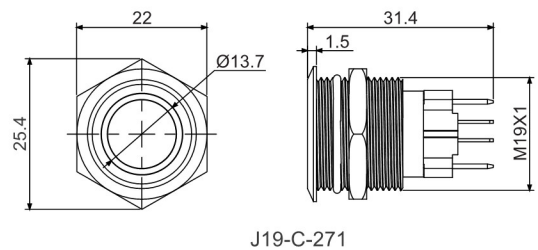

尺寸图 Dimensions

环面带灯按钮 Ring illuminated button

外观 Appearance	操作类别 Operation	触点 Contact	产品型号 Model	灯珠颜色 Color	灯珠电压 Voltage	外壳材料 Crust material
	自复 Monentary	1NO+1NC	J16-C-271 ■■■■▲	请用下列编码替换型号中的“■” R 红色/Red G 绿色/Green B 蓝色/Blue W 白色/White Y 黄色/Yellow O 橘色/Orange	请用下列编码替换型号中的“▲” D: 24VDC E: 12VDC F: 6.3VDC A1: 110VAC A2: 220VAC	空: 不锈钢 T: 铜镀铬 Blank: Stainless steel T: Copper plated Cr
	自锁 Maintained	1NO+1NC	J16-C-371 ■■■■▲			
	自复 Monentary	1NO+1NC	J19-C-271 ■■■■▲			
	自锁 Maintained	1NO+1NC	J19-C-371 ■■■■▲			
	自复 Monentary	1NO+1NC	J22-C-271 ■■■■▲			
		2NO+2NC	J22-C-272 ■■■■▲			
	自锁 Maintained	1NO+1NC	J22-C-371 ■■■■▲			
		2NO+2NC	J22-C-372 ■■■■▲			
	自复 Monentary	1NO+1NC	J25-C-271 ■■■■▲			
		2NO+2NC	J25-C-272 ■■■■▲			
	自锁 Maintained	1NO+1NC	J25-C-371 ■■■■▲			
		2NO+2NC	J25-C-372 ■■■■▲			

注：默认单色，双色三色可选，颜色自由搭配。The default monochrome, two-color three-color optional, color free to match.

尺寸图 Dimensions

电源符号带灯按钮 Power symbol with light button

外观 Appearance	操作类别 Operation	触点 Contact	产品型号 Model	灯珠颜色 Color	灯珠电压 Voltage	外壳材料 Crust material
	自复 Monentary	1NO+1NC	J16-C-271-P ■■■▲	请用下列编码替换型号中的“■” R 红色/Red G 绿色/Green B 蓝色/Blue W 白色/White Y 黄色/Yellow O 橘色/Orange	请用下列编码替换型号中的“▲” D: 24VDC E: 12VDC F: 6.3VDC A1: 110VAC A2: 220VAC	空: 不锈钢 T: 铜镀铬 Blank: Stainless steel T: Copper plated Cr
	自锁 Maintained	1NO+1NC	J16-C-371-P ■■■▲			
	自复 Monentary	1NO+1NC	J19-C-271-P ■■■▲			
	自锁 Maintained	1NO+1NC	J19-C-371-P ■■■▲			
	自复 Monentary	1NO+1NC	J22-C-271-P ■■■▲			
		2NO+2NC	J22-C-272-P ■■■▲			
	自锁 Maintained	1NO+1NC	J22-C-371-P ■■■▲			
		2NO+2NC	J22-C-372-P ■■■▲			
	自复 Monentary	1NO+1NC	J25-C-271-P ■■■▲			
		2NO+2NC	J25-C-272-P ■■■▲			
	自锁 Maintained	1NO+1NC	J25-C-371-P ■■■▲			
		2NO+2NC	J25-C-372-P ■■■▲			