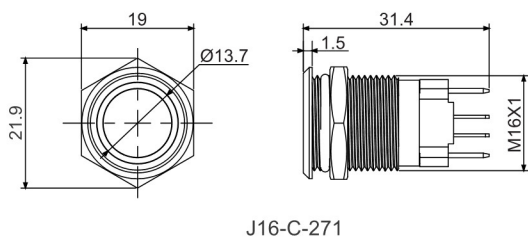

尺寸图 Dimensions

环面带灯按钮 Ring illuminated button

外观 Appearance	操作类别 Operation	触点 Contact	产品型号 Model	灯珠颜色 Color	灯珠电压 Voltage	外壳材料 Crust material
	自复 Monentary	1NO+1NC	J16-C-271 ■■■■▲	请用下列编码替换型号中的“■” R 红色/Red G 绿色/Green B 蓝色/Blue W 白色/White Y 黄色/Yellow O 橘色/Orange	请用下列编码替换型号中的“▲” D: 24VDC E: 12VDC F: 6.3VDC A1: 110VAC A2: 220VAC	空: 不锈钢 T: 铜镀铬 Blank: Stainless steel T: Copper plated Cr
	自锁 Maintained	1NO+1NC	J16-C-371 ■■■■▲			
	自复 Monentary	1NO+1NC	J19-C-271 ■■■■▲			
	自锁 Maintained	1NO+1NC	J19-C-371 ■■■■▲			
	自复 Monentary	1NO+1NC	J22-C-271 ■■■■▲			
		2NO+2NC	J22-C-272 ■■■■▲			
	自锁 Maintained	1NO+1NC	J22-C-371 ■■■■▲			
		2NO+2NC	J22-C-372 ■■■■▲			
	自复 Monentary	1NO+1NC	J25-C-271 ■■■■▲			
		2NO+2NC	J25-C-272 ■■■■▲			
	自锁 Maintained	1NO+1NC	J25-C-371 ■■■■▲			
		2NO+2NC	J25-C-372 ■■■■▲			

注：默认单色，双色三色可选，颜色自由搭配。The default monochrome, two-color three-color optional, color free to match.

尺寸图 Dimensions

电源符号带灯按钮 Power symbol with light button

外观 Appearance	操作类别 Operation	触点 Contact	产品型号 Model	灯珠颜色 Color	灯珠电压 Voltage	外壳材料 Crust material
	自复 Monentary	1NO+1NC	J16-C-271-P ■■■▲	请用下列编码替换型号中的“■” R 红色/Red G 绿色/Green B 蓝色/Blue W 白色/White Y 黄色/Yellow O 橘色/Orange	请用下列编码替换型号中的“▲” D: 24VDC E: 12VDC F: 6.3VDC A1: 110VAC A2: 220VAC	空: 不锈钢 T: 铜镀铬 Blank: Stainless steel T: Copper plated Cr
	自锁 Maintained	1NO+1NC	J16-C-371-P ■■■▲			
	自复 Monentary	1NO+1NC	J19-C-271-P ■■■▲			
	自锁 Maintained	1NO+1NC	J19-C-371-P ■■■▲			
	自复 Monentary	1NO+1NC	J22-C-271-P ■■■▲			
		2NO+2NC	J22-C-272-P ■■■▲			
	自锁 Maintained	1NO+1NC	J22-C-371-P ■■■▲			
		2NO+2NC	J22-C-372-P ■■■▲			
	自复 Monentary	1NO+1NC	J25-C-271-P ■■■▲			
		2NO+2NC	J25-C-272-P ■■■▲			
	自锁 Maintained	1NO+1NC	J25-C-371-P ■■■▲			
		2NO+2NC	J25-C-372-P ■■■▲			