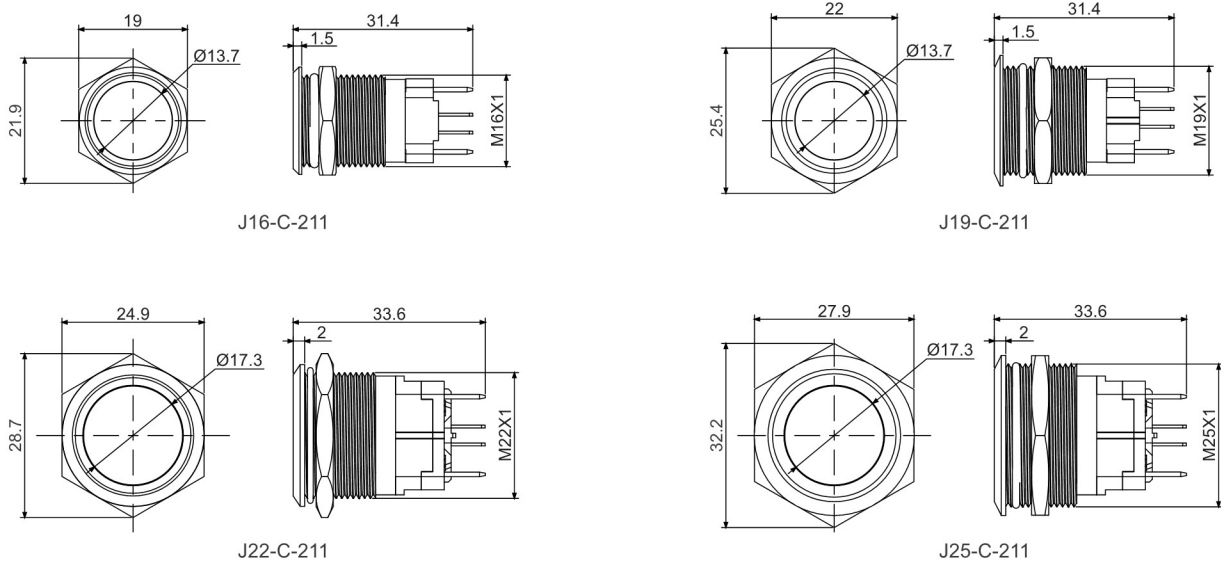

J16/19/22/25-C

大电源金属按钮

平面按钮 Flat button

外观 Appearance	操作类别 Operation	触点 Contact	产品型号 Model	外壳材料 Crust material
	自复 Monentary	1NO+1NC	J16-C-211	空: 不锈钢 T: 铜镀铬 Blank: Stainless steel T: Copper plated Cr
	自锁 Maintained	1NO+1NC	J16-C-311	
	自复 Monentary	1NO+1NC	J19-C-211	
	自锁 Maintained	1NO+1NC	J19-C-311	
	自复 Monentary	1NO+1NC	J22-C-211	
		2NO+2NC	J22-C-212	
	自锁 Maintained	1NO+1NC	J22-C-311	
		2NO+2NC	J22-C-312	
	自复 Monentary	1NO+1NC	J25-C-211	
		2NO+2NC	J25-C-212	
	自锁 Maintained	1NO+1NC	J25-C-311	
		2NO+2NC	J25-C-312	

尺寸图 Dimensions

环面带灯按钮 Ring illuminated button

外观 Appearance	操作类别 Operation	触点 Contact	产品型号 Model	灯珠颜色 Color	灯珠电压 Voltage	外壳材料 Crust material
	自复 Monentary	1NO+1NC	J16-C-271 ■■■■▲	请用下列编码替换型号中的“■” R 红色/Red G 绿色/Green B 蓝色/Blue W 白色/White Y 黄色/Yellow O 橘色/Orange	请用下列编码替换型号中的“▲” D: 24VDC E: 12VDC F: 6.3VDC A1: 110VAC A2: 220VAC	空: 不锈钢 T: 铜镀铬 Blank: Stainless steel T: Copper plated Cr
	自锁 Maintained	1NO+1NC	J16-C-371 ■■■■▲			
	自复 Monentary	1NO+1NC	J19-C-271 ■■■■▲			
	自锁 Maintained	1NO+1NC	J19-C-371 ■■■■▲			
	自复 Monentary	1NO+1NC	J22-C-271 ■■■■▲			
		2NO+2NC	J22-C-272 ■■■■▲			
	自锁 Maintained	1NO+1NC	J22-C-371 ■■■■▲			
		2NO+2NC	J22-C-372 ■■■■▲			
	自复 Monentary	1NO+1NC	J25-C-271 ■■■■▲			
		2NO+2NC	J25-C-272 ■■■■▲			
	自锁 Maintained	1NO+1NC	J25-C-371 ■■■■▲			
		2NO+2NC	J25-C-372 ■■■■▲			