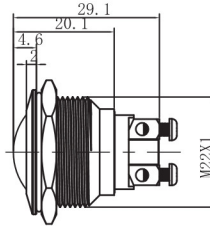

名称/外观 Product appearance	带灯形式 Illuminated type	操作类别 Operation	触点 Contact	产品型号 Model	外壳材料 Crust Material
实面圆形 / Flat round 	不带灯 Without LED	自复 Momentary	1NO	EJ22-211P	Nil:不锈钢 T:铜镀镍 A:铝 G:铜镀铬 B:铜镀黑色 Nil:Stainless steel T: Copper Plated Ni A: Aluminium G: Copper plated Cr B: Copper plated with black
高面圆形 / High round 	不带灯 Without LED	自复 Momentary	1NO	EJ22-221P	
弧面圆形 / Domed round 	不带灯 Without LED	自复 Momentary	1NO	EJ22-231P	
实面圆形 / Flat round 	不带灯 Without LED	自复 Momentary	1NO	EJ22-211A	
高面圆形 / High round 	不带灯 Without LED	自复 Momentary	1NO	EJ22-221A	
弧面圆形 / Domed round 	不带灯 Without LED	自复 Momentary	1NO	EJ22-231A	

平钮焊线型

高位钮焊线型

弧钮焊线型

平钮螺丝型

高位钮螺丝型

弧钮螺丝型

THIS DRAWING CONTAINS INFORMATION THAT IS PROPRIETARY TO DONG GUAN LANG LUN(3K-KAMING) ELECTRONIC PRODUCTS CO.,LTD. AND SHOULD NOT BE USED WITHOUT WRITTEN PERMISSION
TEL:0769-82123233 FAX:0769-835364333 WWW.3K-KAMING.COM