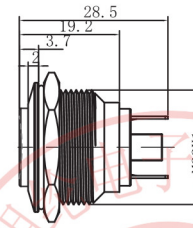

名称/外观 Product appearance	带灯形式 Illuminated type	操作类别 Operation	触点 Contact	产品型号 Model	外壳材料 Crust Material
实面圆形 / Flat round 	不带灯 Without LED	自复 Momentary	1NO	EJ22-211P	Nil:不锈钢 T:铜镀镍 A:铝 G:铜镀铬 B:铜镀黑色 Nil:Stainless steel T: Copper Plated Ni A: Aluminium G: Copper plated Cr B: Copper plated with black
高面圆形 / High round 	不带灯 Without LED	自复 Momentary	1NO	EJ22-221P	
弧面圆形 / Domed round 	不带灯 Without LED	自复 Momentary	1NO	EJ22-231P	
实面圆形 / Flat round 	不带灯 Without LED	自复 Momentary	1NO	EJ22-211A	
高面圆形 / High round 	不带灯 Without LED	自复 Momentary	1NO	EJ22-221A	
弧面圆形 / Domed round 	不带灯 Without LED	自复 Momentary	1NO	EJ22-231A	

平钮焊线型

高位钮焊线型

弧钮焊线型

平钮螺丝型

高位钮螺丝型

弧钮螺丝型

THIS DRAWING CONTAINS INFORMATION THAT IS PROPRIETARY TO DONG GUAN LANG LUN(3K-KAMING) ELECTRONIC PRODUCTS CO.,LTD. AND SHOULD NOT BE USED WITHOUT WRITTEN PERMISSION
TEL:0769-82123233 FAX:0769-835364333 WWW.3K-KAMING.COM