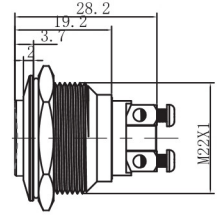

名称/外观 Product appearance	带灯形式 Illuminated type	操作类别 Operation	触点 Contact	产品型号 Model	外壳材料 Crust Material
实面圆形 / Flat round 	不带灯 Without LED	自复 Momentary	1NO	EJ22-211P	Nil:不锈钢 T:铜镀镍 A:铝 G:铜镀铬 B:铜镀黑色 Nil:Stainless steel T: Copper Plated Ni A: Aluminium G: Copper plated Cr B: Copper plated with black
高面圆形 / High round 	不带灯 Without LED	自复 Momentary	1NO	EJ22-221P	
弧面圆形 / Domed round 	不带灯 Without LED	自复 Momentary	1NO	EJ22-231P	
实面圆形 / Flat round 	不带灯 Without LED	自复 Momentary	1NO	EJ22-211A	
高面圆形 / High round 	不带灯 Without LED	自复 Momentary	1NO	EJ22-221A	
弧面圆形 / Domed round 	不带灯 Without LED	自复 Momentary	1NO	EJ22-231A	

平钮焊线型

高位钮焊线型

弧钮焊线型

平钮螺丝型

高位钮螺丝型

弧钮螺丝型

THIS DRAWING CONTAINS INFORMATION THAT IS PROPRIETARY TO DONG GUAN LANG LUN(3K-KAMING) ELECTRONIC PRODUCTS CO.,LTD. AND SHOULD NOT BE USED WITHOUT WRITTEN PERMISSION
TEL:0769-82123233 FAX:0769-835364333 WWW.3K-KAMING.COM