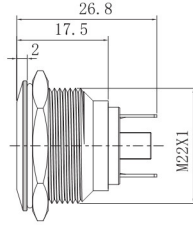

名称/外观 Product appearance	带灯形式 Illuminated type	操作类别 Operation	触点 Contact	产品型号 Model	外壳材料 Crust Material
实面圆形 / Flat round 	不带灯 Without LED	自复 Momentary	1NO	EJ22-211P	Nil:不锈钢 T:铜镀镍 A:铝 G:铜镀铬 B:铜镀黑色 Nil:Stainless steel T: Copper Plated Ni A: Aluminium G: Copper plated Cr B: Copper plated with black
高面圆形 / High round 	不带灯 Without LED	自复 Momentary	1NO	EJ22-221P	
弧面圆形 / Domed round 	不带灯 Without LED	自复 Momentary	1NO	EJ22-231P	
实面圆形 / Flat round 	不带灯 Without LED	自复 Momentary	1NO	EJ22-211A	
高面圆形 / High round 	不带灯 Without LED	自复 Momentary	1NO	EJ22-221A	
弧面圆形 / Domed round 	不带灯 Without LED	自复 Momentary	1NO	EJ22-231A	

平钮焊线型

高位钮焊线型

弧钮焊线型

平钮螺丝型

高位钮螺丝型

弧钮螺丝型

THIS DRAWING CONTAINS INFORMATION THAT IS PROPRIETARY TO DONG GUAN LANG LUN(3K-KAMING) ELECTRONIC PRODUCTS CO.,LTD. AND SHOULD NOT BE USED WITHOUT WRITTEN PERMISSION
TEL:0769-82123233 FAX:0769-835364333 WWW.3K-KAMING.COM