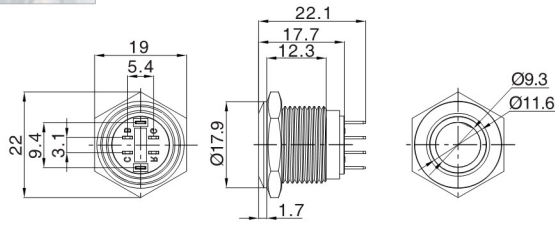

J 系列三色灯金属按钮

名称/外观 Product appearance	操作类别 Operation	触点 Contact	产品型号 Model	极性 Polarity	带灯颜色 Color	额定电压 Rated Voltage	外壳材料 Crust Material
平面环形圆形 / Flat ring round 	自复 Momentary	1NO	EJ16-271□□□●	空:无极 a:共阳 c:共阴 Nil:No pole a:common anode c:Common cathode	请用下列颜色编码 替换型号中的"□" R 红色/Red G 绿色/Green Y 黄色/Yellow W 白色/White B 蓝色/Blue O 橘色 / Orange	请用下列颜色编码 替换型号中的"●" D:24VDC E:12VDC F:6.3VDC A1:110VAC A2:220VAC	空:不锈钢 T:铜镀镍 G:铜镀铬 Nil:Stainless steel T: Copper plated Ni G: Copper plated Cr
平面环形圆形 / Flat ring round 	自复 Momentary	1NO+1NC	J16-271-E□□□●				
	自锁 Maintained	1NO+1NC	J16-371-E□□□●				
平面环形圆形 / Flat ring round 	自复 Momentary	1NO+1NC	J19-271□□□●				
	自锁 Maintained	1NO+1NC	J19-371□□□●				
平面环形圆形 / Flat ring round 	自复 Momentary	1NO+1NC	J22-271□□□●				
	自锁 Maintained	1NO+1NC	J22-371□□□●				
平面环形圆形 / Flat ring round 	自复 Momentary	1NO+1NC	J25-271□□□●				
实面环形圆形 / Flat ring round 	自复 Momentary	1NO+1NC	J30-271□□□●				

平钮带灯

平钮带灯

单刀/1Pole  
双刀/2Pole

平钮带灯

单刀/1Pole  
双刀/2Pole

平钮带灯

单刀/1Pole  
双刀/2Pole

平钮带灯