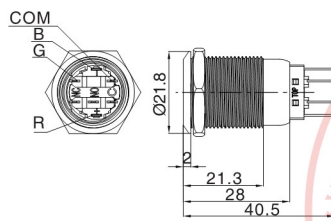

J 系列三色灯金属按钮

名称/外观 Product appearance	操作类别 Operation	触点 Contact	产品型号 Model	极性 Polarity	带灯颜色 Color	额定电压 Rated Voltage	外壳材料 Crust Material
平面环形圆形 / Flat ring round 	自复 Momentary	1NO	EJ16-271□□□●	空:无极 a:共阳 c:共阴 Nil:No pole a:common anode c:Common cathode	请用下列颜色编码 替换型号中的"□" R 红色/Red G 绿色/Green Y 黄色/Yellow W 白色/White B 蓝色/Blue O 橘色 / Orange	请用下列颜色编码 替换型号中的"●" D:24VDC E:12VDC F:6.3VDC A1:110VAC A2:220VAC	空:不锈钢 T:铜镀镍 G:铜镀铬 Nil:Stainless steel T: Copper plated Ni G: Copper plated Cr
平面环形圆形 / Flat ring round 	自复 Momentary	1NO+1NC	J16-271-E□□□●				
	自锁 Maintained	1NO+1NC	J16-371-E□□□●				
平面环形圆形 / Flat ring round 	自复 Momentary	1NO+1NC	J19-271□□□●				
	自锁 Maintained	1NO+1NC	J19-371□□□●				
平面环形圆形 / Flat ring round 	自复 Momentary	1NO+1NC	J22-271□□□●				
	自锁 Maintained	1NO+1NC	J22-371□□□●				
平面环形圆形 / Flat ring round 	自复 Momentary	1NO+1NC	J25-271□□□●				
实面环形圆形 / Flat ring round 	自复 Momentary	1NO+1NC	J30-271□□□●				

平钮带灯

平钮带灯

单刀/1Pole  
双刀/2Pole

平钮带灯

单刀/1Pole  
双刀/2Pole

平钮带灯

单刀/1Pole  
双刀/2Pole

平钮带灯

单刀/1Pole  
双刀/2Pole

平钮带灯

单刀/1Pole  
双刀/2Pole