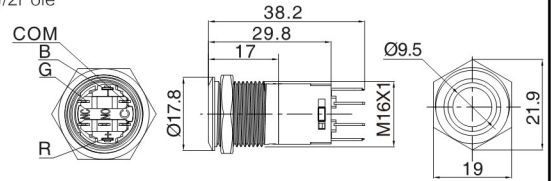

J 系列三色灯金属按钮

名称/外观 Product appearance	操作类别 Operation	触点 Contact	产品型号 Model	极性 Polarity	带灯颜色 Color	额定电压 Rated Voltage	外壳材料 Crust Material
平面环形圆形 / Flat ring round 	自复 Momentary	1NO	EJ16-271□□□●	空:无极 a:共阳 c:共阴 Nil:No pole a:common anode c:Common cathode	请用下列颜色编码 替换型号中的"□" R 红色/Red G 绿色/Green Y 黄色/Yellow W 白色/White B 蓝色/Blue O 橘色 / Orange	请用下列颜色编码 替换型号中的"●" D:24VDC E:12VDC F:6.3VDC A1:110VAC A2:220VAC	空:不锈钢 T:铜镀镍 G:铜镀铬 Nil:Stainless steel T: Copper plated Ni G: Copper plated Cr
平面环形圆形 / Flat ring round 	自复 Momentary	1NO+1NC	J16-271-E□□□●				
	自锁 Maintained	1NO+1NC	J16-371-E□□□●				
平面环形圆形 / Flat ring round 	自复 Momentary	1NO+1NC	J19-271□□□●				
	自锁 Maintained	1NO+1NC	J19-371□□□●				
平面环形圆形 / Flat ring round 	自复 Momentary	1NO+1NC	J22-271□□□●				
	自锁 Maintained	1NO+1NC	J22-371□□□●				
平面环形圆形 / Flat ring round 	自复 Momentary	1NO+1NC	J25-271□□□●				
实面环形圆形 / Flat ring round 	自复 Momentary	1NO+1NC	J30-271□□□●				

平钮带灯

平钮带灯

单刀/1Pole  
双刀/2Pole

平钮带灯

单刀/1Pole  
双刀/2Pole

平钮带灯

单刀/1Pole  
双刀/2Pole

平钮带灯