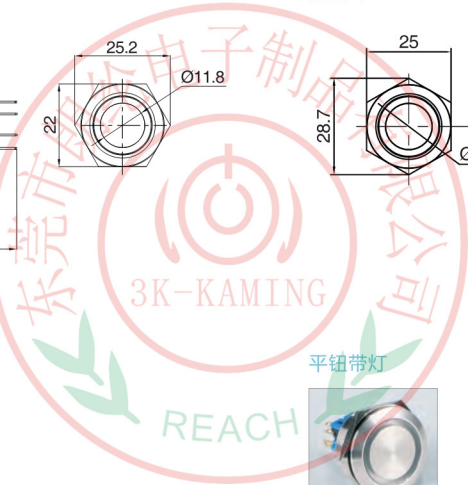

J 系列三色灯金属按钮

名称/外观 Product appearance	操作类别 Operation	触点 Contact	产品型号 Model	极性 Polarity	带灯颜色 Color	额定电压 Rated Voltage	外壳材料 Crust Material
平面环形圆形 / Flat ring round 	自复 Momentary	1NO	EJ16-271□□□●	空:无极 a:共阳 c:共阴 Nil:No pole a:common anode c:Common cathode	请用下列颜色编码 替换型号中的"□" R 红色/Red G 绿色/Green Y 黄色/Yellow W 白色/White B 蓝色/Blue O 橘色 / Orange	请用下列颜色编码 替换型号中的"●" D:24VDC E:12VDC F:6.3VDC A1:110VAC A2:220VAC	空:不锈钢 T:铜镀镍 G:铜镀铬 Nil:Stainless steel T: Copper plated Ni G: Copper plated Cr
平面环形圆形 / Flat ring round 	自复 Momentary	1NO+1NC	J16-271-E□□□●				
	自锁 Maintained	1NO+1NC	J16-371-E□□□●				
平面环形圆形 / Flat ring round 	自复 Momentary	1NO+1NC	J19-271□□□●				
	自锁 Maintained	1NO+1NC	J19-371□□□●				
平面环形圆形 / Flat ring round 	自复 Momentary	1NO+1NC	J22-271□□□●				
	自锁 Maintained	1NO+1NC	J22-371□□□●				
平面环形圆形 / Flat ring round 	自复 Momentary	1NO+1NC	J25-271□□□●				
实面环形圆形 / Flat ring round 	自复 Momentary	1NO+1NC	J30-271□□□●				

平钮带灯

平钮带灯

单刀/1Pole  
双刀/2Pole

平钮带灯

单刀/1Pole  
双刀/2Pole

平钮带灯

单刀/1Pole  
双刀/2Pole

平钮带灯

单刀/1Pole  
双刀/2Pole

平钮带灯

单刀/1Pole  
双刀/2Pole