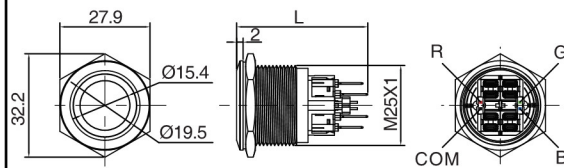

J 系列三色灯金属按钮

名称/外观 Product appearance	操作类别 Operation	触点 Contact	产品型号 Model	极性 Polarity	带灯颜色 Color	额定电压 Rated Voltage	外壳材料 Crust Material
平面环形圆形 / Flat ring round 	自复 Momentary	1NO	EJ16-271□□□●	空:无极 a:共阳 c:共阴 Nil:No pole a:common anode c:Common cathode	请用下列颜色编码 替换型号中的"□" R 红色/Red G 绿色/Green Y 黄色/Yellow W 白色/White B 蓝色/Blue O 橘色 / Orange	请用下列颜色编码 替换型号中的"●" D:24VDC E:12VDC F:6.3VDC A1:110VAC A2:220VAC	空:不锈钢 T:铜镀镍 G:铜镀铬 Nil:Stainless steel T: Copper plated Ni G: Copper plated Cr
平面环形圆形 / Flat ring round 	自复 Momentary	1NO+1NC	J16-271-E□□□●				
	自锁 Maintained	1NO+1NC	J16-371-E□□□●				
平面环形圆形 / Flat ring round 	自复 Momentary	1NO+1NC	J19-271□□□●				
	自锁 Maintained	1NO+1NC	J19-371□□□●				
平面环形圆形 / Flat ring round 	自复 Momentary	1NO+1NC	J22-271□□□●				
	自锁 Maintained	1NO+1NC	J22-371□□□●				
平面环形圆形 / Flat ring round 	自复 Momentary	1NO+1NC	J25-271□□□●				
实面环形圆形 / Flat ring round 	自复 Momentary	1NO+1NC	J30-271□□□●				

平钮带灯

平钮带灯

单刀/1Pole  
双刀/2Pole

平钮带灯

单刀/1Pole  
双刀/2Pole

平钮带灯

单刀/1Pole  
双刀/2Pole

平钮带灯

单刀/1Pole  
双刀/2Pole

平钮带灯

单刀/1Pole  
双刀/2Pole