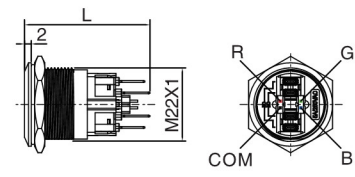

J 系列三色灯金属按钮

名称/外观 Product appearance	操作类别 Operation	触点 Contact	产品型号 Model	极性 Polarity	带灯颜色 Color	额定电压 Rated Voltage	外壳材料 Crust Material
平面环形圆形 / Flat ring round 	自复 Momentary	1NO	EJ16-271□□□●	空:无极 a:共阳 c:共阴 Nil:No pole a:common anode c:Common cathode	请用下列颜色编码 替换型号中的"□" R 红色/Red G 绿色/Green Y 黄色/Yellow W 白色/White B 蓝色/Blue O 橘色 / Orange	请用下列颜色编码 替换型号中的"●" D:24VDC E:12VDC F:6.3VDC A1:110VAC A2:220VAC	空:不锈钢 T:铜镀镍 G:铜镀铬 Nil:Stainless steel T: Copper plated Ni G: Copper plated Cr
平面环形圆形 / Flat ring round 	自复 Momentary	1NO+1NC	J16-271-E□□□●				
	自锁 Maintained	1NO+1NC	J16-371-E□□□●				
平面环形圆形 / Flat ring round 	自复 Momentary	1NO+1NC	J19-271□□□●				
	自锁 Maintained	1NO+1NC	J19-371□□□●				
平面环形圆形 / Flat ring round 	自复 Momentary	1NO+1NC	J22-271□□□●				
	自锁 Maintained	1NO+1NC	J22-371□□□●				
平面环形圆形 / Flat ring round 	自复 Momentary	1NO+1NC	J25-271□□□●				
实面环形圆形 / Flat ring round 	自复 Momentary	1NO+1NC	J30-271□□□●				

平钮带灯

平钮带灯

单刀/1Pole  
双刀/2Pole

平钮带灯

单刀/1Pole  
双刀/2Pole

平钮带灯

单刀/1Pole  
双刀/2Pole

平钮带灯

单刀/1Pole  
双刀/2Pole

平钮带灯

单刀/1Pole  
双刀/2Pole