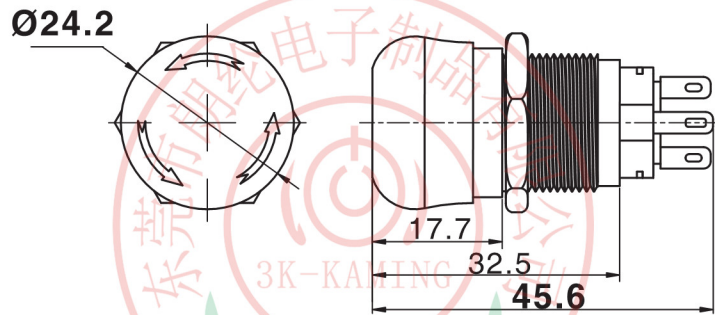

Ø19急停按钮 Emergency Stop Button

名称/外观 Product appearance	操作类型 Operation type	安装方法 Method	开关组合 Contact Configuration	触点 Contact	产品型号 Model	外壳材料 Crust Material
	推锁旋放式 Push-lock Turn-reset	拆装式 Combined Structure	1NO 1NC 2NO 2NC	单刀/1Pole	J19-811	不锈钢 Stainless steel
				双刀/2Pole	J19-812	
	推锁旋放式 Push-lock Turn-reset	拆装式 Combined Structure	1NO 1NC 2NO 2NC	单刀/1Pole	J19-A11	不锈钢 Stainless steel
				双刀/2Pole	J19-A12