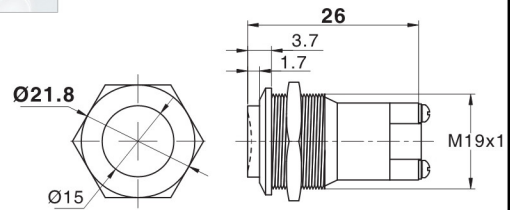

名称/外观 Product appearance	带灯形式 Illuminated type	操作类别 Operation	触点 Contact	产品型号 Model	外壳材料 Crust Material
实面圆形 / Flat round 	不带灯 Without LED	自复 Momentary	1NO	EJ19-H211A	Nil:不锈钢 T:铜镀镍 G:铜镀铬 Nil:Stainless steel T: Copper Plated Ni G: Copper plated Cr
高面圆形 / High round 	不带灯 Without LED	自复 Momentary	1NO	EJ19-H221A	
弧面圆形 / Domed round 	不带灯 Without LED	自复 Momentary	1NO	EJ19-H231A	

平钮螺丝型

高位钮螺丝型

弧钮螺丝型