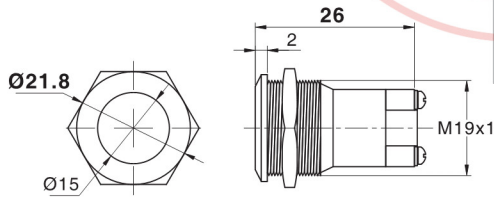

名称/外观 Product appearance	带灯形式 Illuminated type	操作类别 Operation	触点 Contact	产品型号 Model	外壳材料 Crust Material
实面圆形 / Flat round 	不带灯 Without LED	自复 Momentary	1NO	EJ19-H211A	Nil:不锈钢 T:铜镀镍 G:铜镀铬 Nil:Stainless steel T: Copper Plated Ni G: Copper plated Cr
高面圆形 / High round 	不带灯 Without LED	自复 Momentary	1NO	EJ19-H221A	
弧面圆形 / Domed round 	不带灯 Without LED	自复 Momentary	1NO	EJ19-H231A	

平钮螺丝型

高位钮螺丝型

弧钮螺丝型