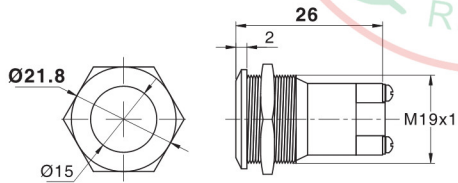

名称/外观 Product appearance	带灯形式 Illuminated type	操作类别 Operation	触点 Contact	产品型号 Model	外壳材料 Crust Material
实面圆形 / Flat round 	不带灯 Without LED	自复 Momentary	1NO	<b>EJ19-H211A</b>	Nil:不锈钢 T:铜镀镍 G:铜镀铬 Nil:Stainless steel T: Copper Plated Ni G: Copper plated Cr
高面圆形 / High round 	不带灯 Without LED	自复 Momentary	1NO	<b>EJ19-H221A</b>	
弧面圆形 / Domed round 	不带灯 Without LED	自复 Momentary	1NO	<b>EJ19-H231A</b>	

平钮螺丝型

高位钮螺丝型

弧钮螺丝型