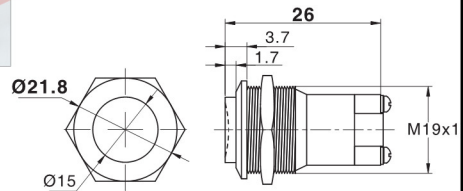

名称/外观 Product appearance	带灯形式 Illuminated type	操作类别 Operation	触点 Contact	产品型号 Model	外壳材料 Crust Material
实面圆形 / Flat round 	不带灯 Without LED	自复 Momentary	1NO	<b>EJ19-H211A</b>	Nil:不锈钢 T:铜镀镍 G:铜镀铬 Nil:Stainless steel T: Copper Plated Ni G: Copper plated Cr
高面圆形 / High round 	不带灯 Without LED	自复 Momentary	1NO	<b>EJ19-H221A</b>	
弧面圆形 / Domed round 	不带灯 Without LED	自复 Momentary	1NO	<b>EJ19-H231A</b>	

平钮螺丝型

高位钮螺丝型

弧钮螺丝型