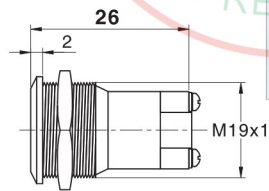

名称/外观 Product appearance	带灯形式 Illuminated type	操作类别 Operation	触点 Contact	产品型号 Model	外壳材料 Crust Material
实面圆形 / Flat round 	不带灯 Without LED	自复 Momentary	1NO	<b>EJ19-H211A</b>	Nil:不锈钢 T:铜镀镍 G:铜镀铬 Nil:Stainless steel T: Copper Plated Ni G: Copper plated Cr
高面圆形 / High round 	不带灯 Without LED	自复 Momentary	1NO	<b>EJ19-H221A</b>	
弧面圆形 / Domed round 	不带灯 Without LED	自复 Momentary	1NO	<b>EJ19-H231A</b>	

平钮螺丝型

高位钮螺丝型

弧钮螺丝型