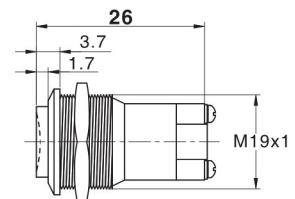

名称/外观 Product appearance	带灯形式 Illuminated type	操作类别 Operation	触点 Contact	产品型号 Model	外壳材料 Crust Material
实面圆形 / Flat round 	不带灯 Without LED	自复 Momentary	1NO	<b>EJ19-H211A</b>	Nil:不锈钢 T:铜镀镍 G:铜镀铬 Nil:Stainless steel T: Copper Plated Ni G: Copper plated Cr
高面圆形 / High round 	不带灯 Without LED	自复 Momentary	1NO	<b>EJ19-H221A</b>	
弧面圆形 / Domed round 	不带灯 Without LED	自复 Momentary	1NO	<b>EJ19-H231A</b>	

平钮螺丝型

高位钮螺丝型

弧钮螺丝型