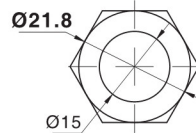

名称/外观 Product appearance	带灯形式 Illuminated type	操作类别 Operation	触点 Contact	产品型号 Model	外壳材料 Crust Material
实面圆形 / Flat round 	不带灯 Without LED	自复 Momentary	1NO	<b>EJ19-H211A</b>	Nil:不锈钢 T:铜镀镍 G:铜镀铬 Nil:Stainless steel T: Copper Plated Ni G: Copper plated Cr
高面圆形 / High round 	不带灯 Without LED	自复 Momentary	1NO	<b>EJ19-H221A</b>	
弧面圆形 / Domed round 	不带灯 Without LED	自复 Momentary	1NO	<b>EJ19-H231A</b>	

平钮螺丝型

高位钮螺丝型

弧钮螺丝型