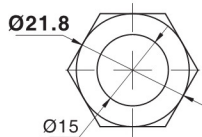

名称/外观 Product appearance	带灯形式 Illuminated type	操作类别 Operation	触点 Contact	产品型号 Model	外壳材料 Crust Material
实面圆形 / Flat round 	不带灯 Without LED	自复 Momentary	1NO	<b>EJ19-H211A</b>	Nil:不锈钢 T:铜镀镍 G:铜镀铬 Nil:Stainless steel T: Copper Plated Ni G: Copper plated Cr
高面圆形 / High round 	不带灯 Without LED	自复 Momentary	1NO	<b>EJ19-H221A</b>	
弧面圆形 / Domed round 	不带灯 Without LED	自复 Momentary	1NO	<b>EJ19-H231A</b>	

平钮螺丝型

高位钮螺丝型

弧钮螺丝型