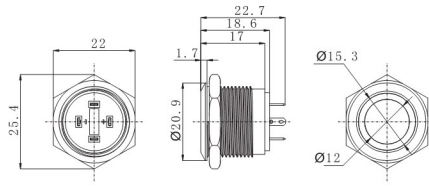

东莞市朗纶电子制品有限公司
Dongguan langlun electronic products Co., Ltd

Ø19经济型带灯金属按钮 Metal Waterproof Push Button Switch with LED

名称/外观 Product appearance	带灯形式 Illuminated type	操作类别 Operation	触点 Contact	产品型号 Model	外壳材料 Crust Material	带灯颜色 Color	额定电压 Rated Voltage
高面环形圆形 / High ring round 	带灯 With LED	自复 Momentary	1NO	EJ19-261P□●	Nil:不锈钢 T:铜镀镍 A:铝 G:铜镀铬 B:铜镀黑色 Nil:Stainless steel T: Copper Plated Ni A: Aluminium G: Copper plated Cr B: Copper plated with black	请用下列颜色编码 替换型号中的"□" R 红色/Red G 绿色/Green Y 黄色/Yellow W 白色/White B 蓝色/Blue	请用下列颜色编码 替换型号中的"●" D:24VDC E:12VDC F:6.3VDC A1:110VAC A2:220VAC
实面环形圆形 / Flat ring round 	带灯 With LED	自复 Momentary	1NO	EJ19-271P□●			
实面点头圆形 / High point round 	带灯 With LED	自复 Momentary	1NO	EJ19-281P□●			
高面点头圆形 / High point round 	带灯 With LED	自复 Momentary	1NO	EJ19-291P□●