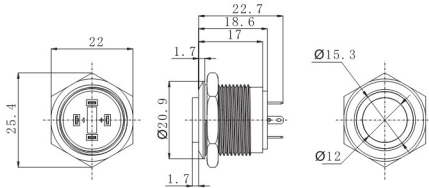

东莞市朗纶电子制品有限公司
Dongguan langlun electronic products Co., Ltd

Ø19经济型带灯金属按钮 Metal Waterproof Push Button Switch with LED

名称/外观 Product appearance	带灯形式 Illuminated type	操作类别 Operation	触点 Contact	产品型号 Model	外壳材料 Crust Material	带灯颜色 Color	额定电压 Rated Voltage
高面环形圆形 / High ring round 	带灯 With LED	自复 Momentary	1NO	EJ19-261P□●	Nil:不锈钢 T:铜镀镍 A:铝 G:铜镀铬 B:铜镀黑色 Nil:Stainless steel T: Copper Plated Ni A: Aluminium G: Copper plated Cr B: Copper plated with black	请用下列颜色编码 替换型号中的"□" R 红色/Red G 绿色/Green Y 黄色/Yellow W 白色/White B 蓝色/Blue	请用下列颜色编码 替换型号中的"●" D:24VDC E:12VDC F:6.3VDC A1:110VAC A2:220VAC
实面环形圆形 / Flat ring round 	带灯 With LED	自复 Momentary	1NO	EJ19-271P□●			
实面点头圆形 / High point round 	带灯 With LED	自复 Momentary	1NO	EJ19-281P□●			
高面点头圆形 / High point round 	带灯 With LED	自复 Momentary	1NO	EJ19-291P□●