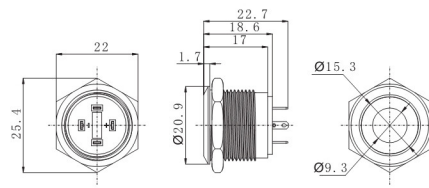

东莞市朗纶电子制品有限公司
Dongguan langlun electronic products Co., Ltd

Ø19经济型带灯金属按钮 Metal Waterproof Push Button Switch with LED

名称/外观 Product appearance	带灯形式 Illuminated type	操作类别 Operation	触点 Contact	产品型号 Model	外壳材料 Crust Material	带灯颜色 Color	额定电压 Rated Voltage
高面环形圆形 / High ring round 	带灯 With LED	自复 Momentary	1NO	EJ19-261P□●	Nil:不锈钢 T:铜镀镍 A:铝 G:铜镀铬 B:铜镀黑色 Nil:Stainless steel T: Copper Plated Ni A: Aluminium G: Copper plated Cr B: Copper plated with black	请用下列颜色编码 替换型号中的"□" R 红色/Red G 绿色/Green Y 黄色/Yellow W 白色/White B 蓝色/Blue	请用下列颜色编码 替换型号中的"●" D:24VDC E:12VDC F:6.3VDC A1:110VAC A2:220VAC
实面环形圆形 / Flat ring round 	带灯 With LED	自复 Momentary	1NO	EJ19-271P□●			
实面点头圆形 / High point round 	带灯 With LED	自复 Momentary	1NO	EJ19-281P□●			
高面点头圆形 / High point round 	带灯 With LED	自复 Momentary	1NO	EJ19-291P□●