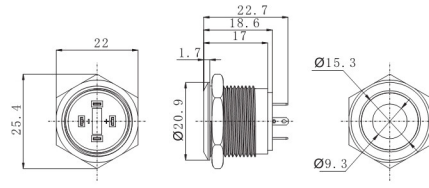

东莞市朗纶电子制品有限公司
Dongguan langlun electronic products Co., Ltd

Ø19经济型带灯金属按钮 Metal Waterproof Push Button Switch with LED

名称/外观 Product appearance	带灯形式 Illuminated type	操作类别 Operation	触点 Contact	产品型号 Model	外壳材料 Crust Material	带灯颜色 Color	额定电压 Rated Voltage
高面环形圆形 / High ring round 	带灯 With LED	自复 Momentary	1NO	EJ19-261P□●	Nil:不锈钢 T:铜镀镍 A:铝 G:铜镀铬 B:铜镀黑色 Nil:Stainless steel T: Copper Plated Ni A: Aluminium G: Copper plated Cr B: Copper plated with black	请用下列颜色编码 替换型号中的"□" R 红色/Red G 绿色/Green Y 黄色/Yellow W 白色/White B 蓝色/Blue	请用下列颜色编码 替换型号中的"●" D:24VDC E:12VDC F:6.3VDC A1:110VAC A2:220VAC
实面环形圆形 / Flat ring round 	带灯 With LED	自复 Momentary	1NO	EJ19-271P□●			
实面点头圆形 / High point round 	带灯 With LED	自复 Momentary	1NO	EJ19-281P□●			
高面点头圆形 / High point round 	带灯 With LED	自复 Momentary	1NO	EJ19-291P□●