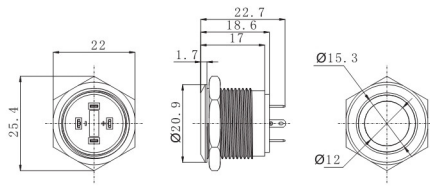

东莞市朗纶电子制品有限公司
Dongguan langlun electronic products Co., Ltd

Ø19经济型带灯金属按钮 Metal Waterproof Push Button Switch with LED

名称/外观 Product appearance	带灯形式 Illuminated type	操作类别 Operation	触点 Contact	产品型号 Model	外壳材料 Crust Material	带灯颜色 Color	额定电压 Rated Voltage
高面环形圆形 / High ring round 	带灯 With LED	自复 Momentary	1NO	EJ19-261P□●	Nil:不锈钢 T:铜镀镍 A:铝 G:铜镀铬 B:铜镀黑色 Nil:Stainless steel T: Copper Plated Ni A: Aluminium G: Copper plated Cr B: Copper plated with black	请用下列颜色编码 替换型号中的"□" R 红色/Red G 绿色/Green Y 黄色/Yellow W 白色/White B 蓝色/Blue	请用下列颜色编码 替换型号中的"●" D:24VDC E:12VDC F:6.3VDC A1:110VAC A2:220VAC
实面环形圆形 / Flat ring round 	带灯 With LED	自复 Momentary	1NO	EJ19-271P□●			
实面点头圆形 / High point round 	带灯 With LED	自复 Momentary	1NO	EJ19-281P□●			
高面点头圆形 / High point round 	带灯 With LED	自复 Momentary	1NO	EJ19-291P□●