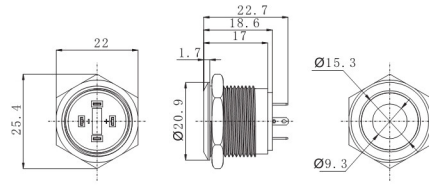

东莞市朗纶电子制品有限公司
Dongguan langlun electronic products Co., Ltd

Ø19经济型带灯金属按钮 Metal Waterproof Push Button Switch with LED

名称/外观 Product appearance	带灯形式 Illuminated type	操作类别 Operation	触点 Contact	产品型号 Model	外壳材料 Crust Material	带灯颜色 Color	额定电压 Rated Voltage
高面环形圆形 / High ring round 	带灯 With LED	自复 Momentary	1NO	EJ19-261P□●	Nil:不锈钢 T:铜镀镍 A:铝 G:铜镀铬 B:铜镀黑色 Nil:Stainless steel T: Copper Plated Ni A: Aluminium G: Copper plated Cr B: Copper plated with black	请用下列颜色编码 替换型号中的"□" R 红色/Red G 绿色/Green Y 黄色/Yellow W 白色/White B 蓝色/Blue	请用下列颜色编码 替换型号中的"●" D:24VDC E:12VDC F:6.3VDC A1:110VAC A2:220VAC
实面环形圆形 / Flat ring round 	带灯 With LED	自复 Momentary	1NO	EJ19-271P□●			
实面点头圆形 / High point round 	带灯 With LED	自复 Momentary	1NO	EJ19-281P□●			
高面点头圆形 / High point round 	带灯 With LED	自复 Momentary	1NO	EJ19-291P□●