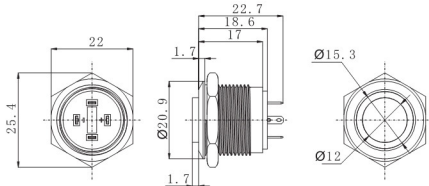

东莞市朗纶电子制品有限公司
Dongguan langlun electronic products Co., Ltd

Ø19经济型带灯金属按钮 Metal Waterproof Push Button Switch with LED

名称/外观 Product appearance	带灯形式 Illuminated type	操作类别 Operation	触点 Contact	产品型号 Model	外壳材料 Crust Material	带灯颜色 Color	额定电压 Rated Voltage
高面环形圆形 / High ring round 	带灯 With LED	自复 Momentary	1NO	EJ19-261P□●	Nil:不锈钢 T:铜镀镍 A:铝 G:铜镀铬 B:铜镀黑色 Nil:Stainless steel T: Copper Plated Ni A: Aluminium G: Copper plated Cr B: Copper plated with black	请用下列颜色编码 替换型号中的"□" R 红色/Red G 绿色/Green Y 黄色/Yellow W 白色/White B 蓝色/Blue	请用下列颜色编码 替换型号中的"●" D:24VDC E:12VDC F:6.3VDC A1:110VAC A2:220VAC
实面环形圆形 / Flat ring round 	带灯 With LED	自复 Momentary	1NO	EJ19-271P□●			
实面点头圆形 / High point round 	带灯 With LED	自复 Momentary	1NO	EJ19-281P□●			
高面点头圆形 / High point round 	带灯 With LED	自复 Momentary	1NO	EJ19-291P□●