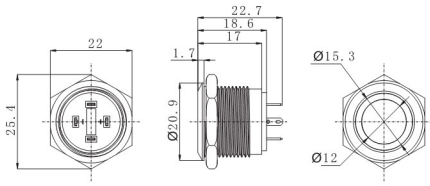

东莞市朗纶电子制品有限公司
Dongguan langlun electronic products Co., Ltd

Ø19经济型带灯金属按钮 Metal Waterproof Push Button Switch with LED

名称/外观 Product appearance	带灯形式 Illuminated type	操作类别 Operation	触点 Contact	产品型号 Model	外壳材料 Crust Material	带灯颜色 Color	额定电压 Rated Voltage
高面环形圆形 / High ring round 	带灯 With LED	自复 Momentary	1NO	EJ19-261P□●	Nil:不锈钢 T:铜镀镍 A:铝 G:铜镀铬 B:铜镀黑色 Nil:Stainless steel T: Copper Plated Ni A: Aluminium G: Copper plated Cr B: Copper plated with black	请用下列颜色编码 替换型号中的"□" R 红色/Red G 绿色/Green Y 黄色/Yellow W 白色/White B 蓝色/Blue	请用下列颜色编码 替换型号中的"●" D:24VDC E:12VDC F:6.3VDC A1:110VAC A2:220VAC
实面环形圆形 / Flat ring round 	带灯 With LED	自复 Momentary	1NO	EJ19-271P□●			
实面点头圆形 / High point round 	带灯 With LED	自复 Momentary	1NO	EJ19-281P□●			
高面点头圆形 / High point round 	带灯 With LED	自复 Momentary	1NO	EJ19-291P□●