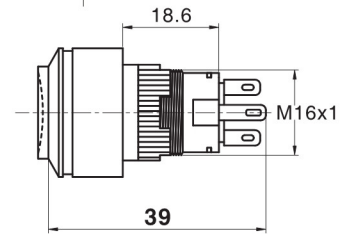

圆形平钮

单刀/1Pole
双刀/2Pole

圆形高位钮

单刀/1Pole
双刀/2Pole

圆形弧钮

单刀/1Pole
双刀/2Pole