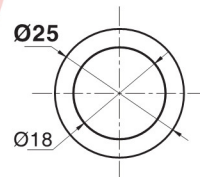

圆形平钮

单刀/1Pole
双刀/2Pole

圆形高位钮

单刀/1Pole
双刀/2Pole

圆形弧钮

单刀/1Pole
双刀/2Pole