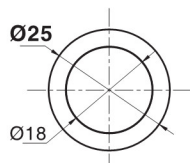

圆形平钮

单刀/1Pole
双刀/2Pole

圆形高位钮

单刀/1Pole
双刀/2Pole

圆形弧钮

单刀/1Pole
双刀/2Pole