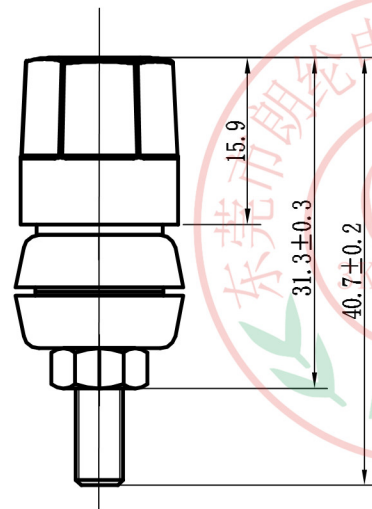

客户: J-13

规格: 黑色/镀镍

6	303223034	WP2-23螺母	Q235	1	镀镍
5	303217034	WP2-17固定圈	H65-0.8Y	2	镀镍
4	40311801	WP1-18基座	ABS	2	黑色
3	303120014	WP1-20铜轴	HPb59-1	1	镀镍
2	303217014	WP2-17铜套	HPb59-1	1	镀镍
1	40311702	WP1-17旋钮	ABS	1	黑色
序号	料号	名称	规格	数量	备注

型号: WP1-20	公差:	制图:
品名: WP PUSH TERMINAL	单位: mm	审核:
物料: 50312001	比例:	批准:
视图		东莞市朗纶电子制品有限公司 Dongguan langlun electronic products Co., Ltd