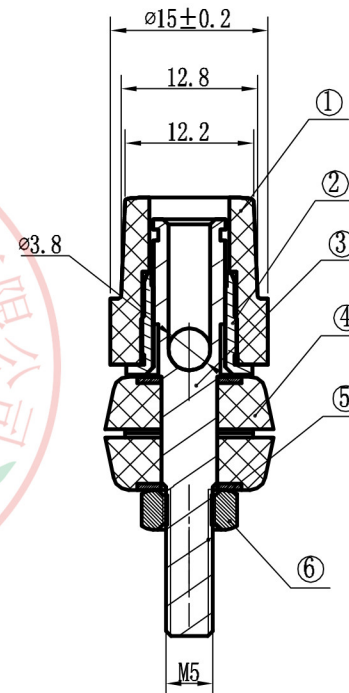

客户: J-13

规格: 黑色/镀镍

6	303223034	WP2-23螺母	Q235	1	镀镍
5	303217034	WP2-17固定圈	H65-0.8Y	2	镀镍
4	40311801	WP1-18基座	ABS	2	黑色
3	303120014	WP1-20铜轴	HPb59-1	1	镀镍
2	303217014	WP2-17铜套	HPb59-1	1	镀镍
1	40311702	WP1-17旋钮	ABS	1	黑色
序号	料号	名称	规格	数量	备注

型号: WP1-20	公差:	制图:
品名: WP PUSH TERMINAL	单位: mm	审核:
物料: 50312001	比例:	批准:
视图		东莞市朗纶电子制品有限公司 Dongguan langlun electronic products Co., Ltd